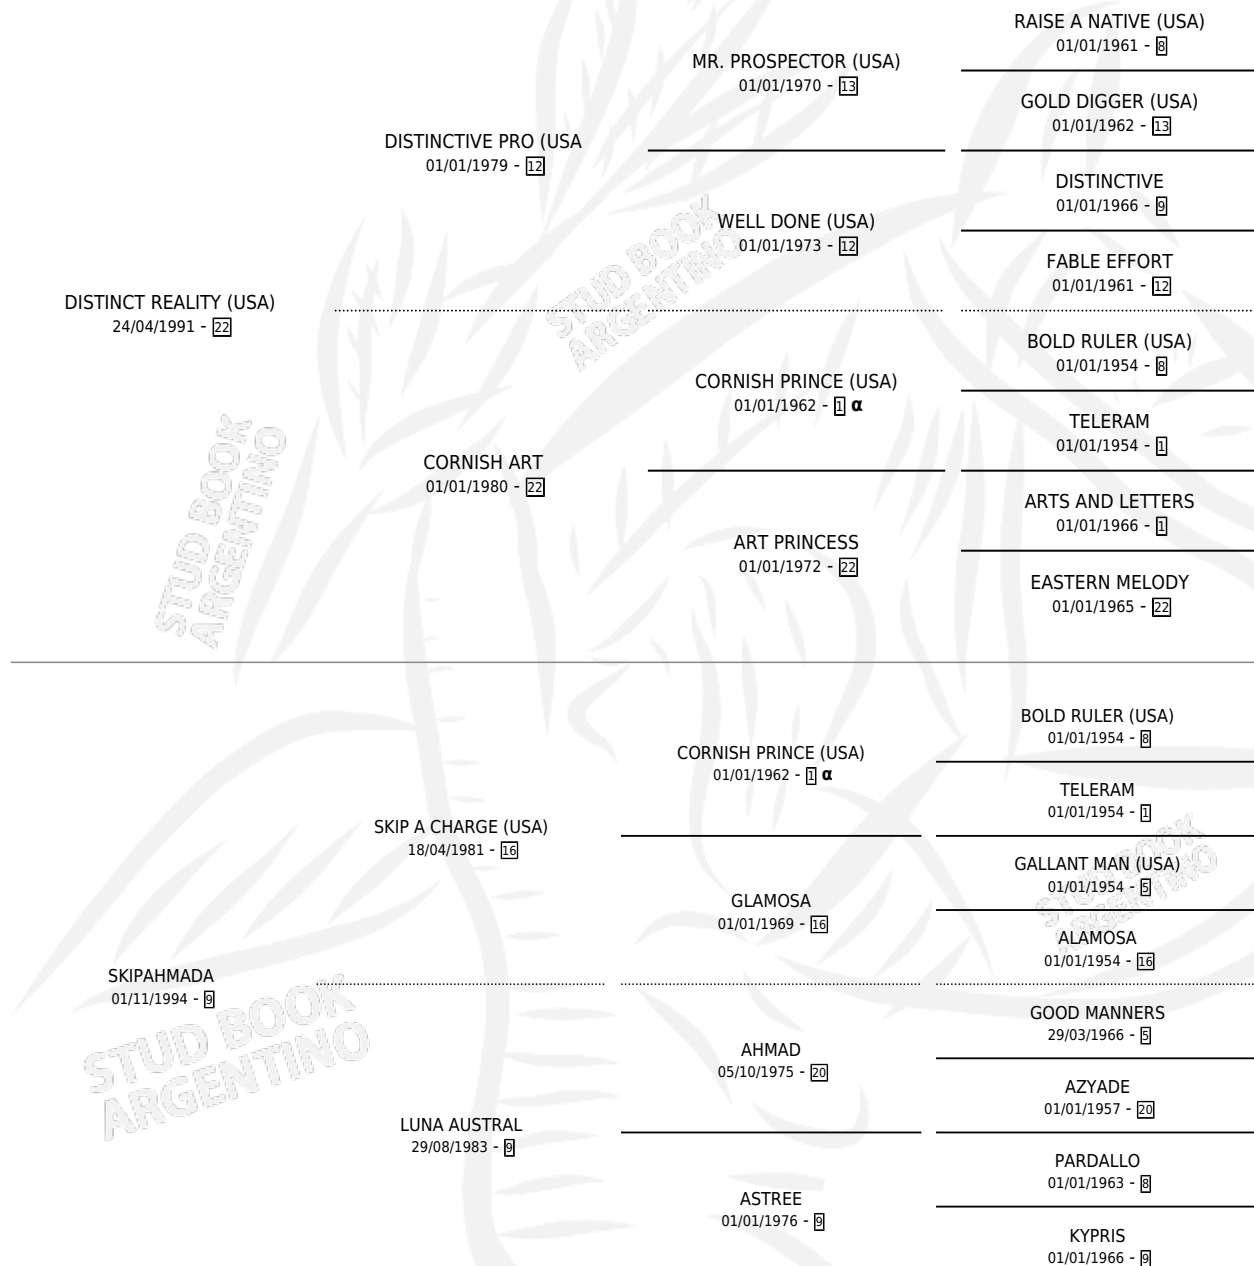

AMADOR REAL

por **DISTINCT REALITY (USA)** y **SKIPAHMADA** por **SKIP A CHARGE (USA)**

Argentina · Macho · Zaino · SP · 26/09/2006
Familia 9-g · Volumen 39

ESTADO

TIPIFICACIÓN SANGUÍNEA	X
TIPIFICACIÓN POR ADN	✓
PASAPORTE	X
IDENTIFICACIÓN POR MICROCHIP	X
REPRODUCTOR	X

Lugar de nacimiento: Esece
Criador: Capricornio

PEDIGREE

INBREEDING : α

AMADOR REAL

Datos oficiales del Stud Book Argentino

Documento generado el 12/05/2026

studbook.org.ar