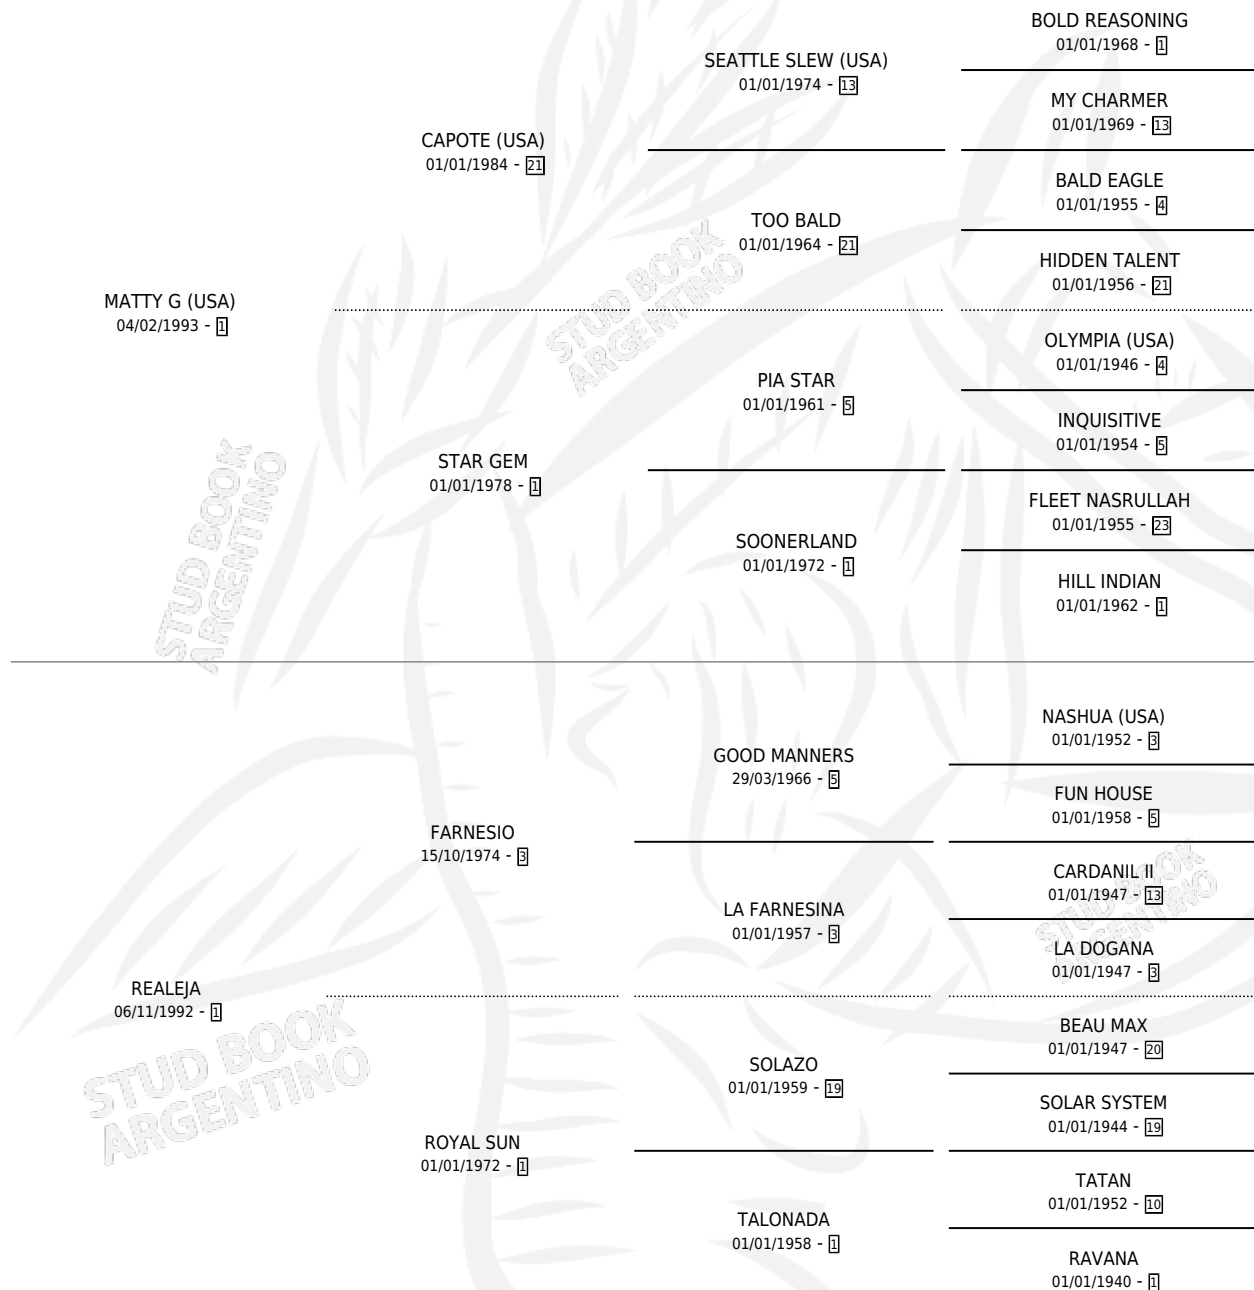

REVOLUCIONADA

por **MATTY G (USA)** y **REALEJA** por **FARNESIO**

Argentina · Hembra · Zaino · SP · 30/09/2006
Familia 1-w · Volumen 39

ESTADO

TIPIFICACIÓN SANGUÍNEA	X
TIPIFICACIÓN POR ADN	✓
PASAPORTE	X
IDENTIFICACIÓN POR MICROCHIP	X
REPRODUCTOR	✓

Lugar de nacimiento: La Providencia

Criador: La Providencia

~

HIJOS

	MACHOS	HEMBRAS
2 NACIERON	0	2
SIN ACTUACIONES		

PEDIGREE

CAMPAÑA

Solo carreras oficiales de Argentina