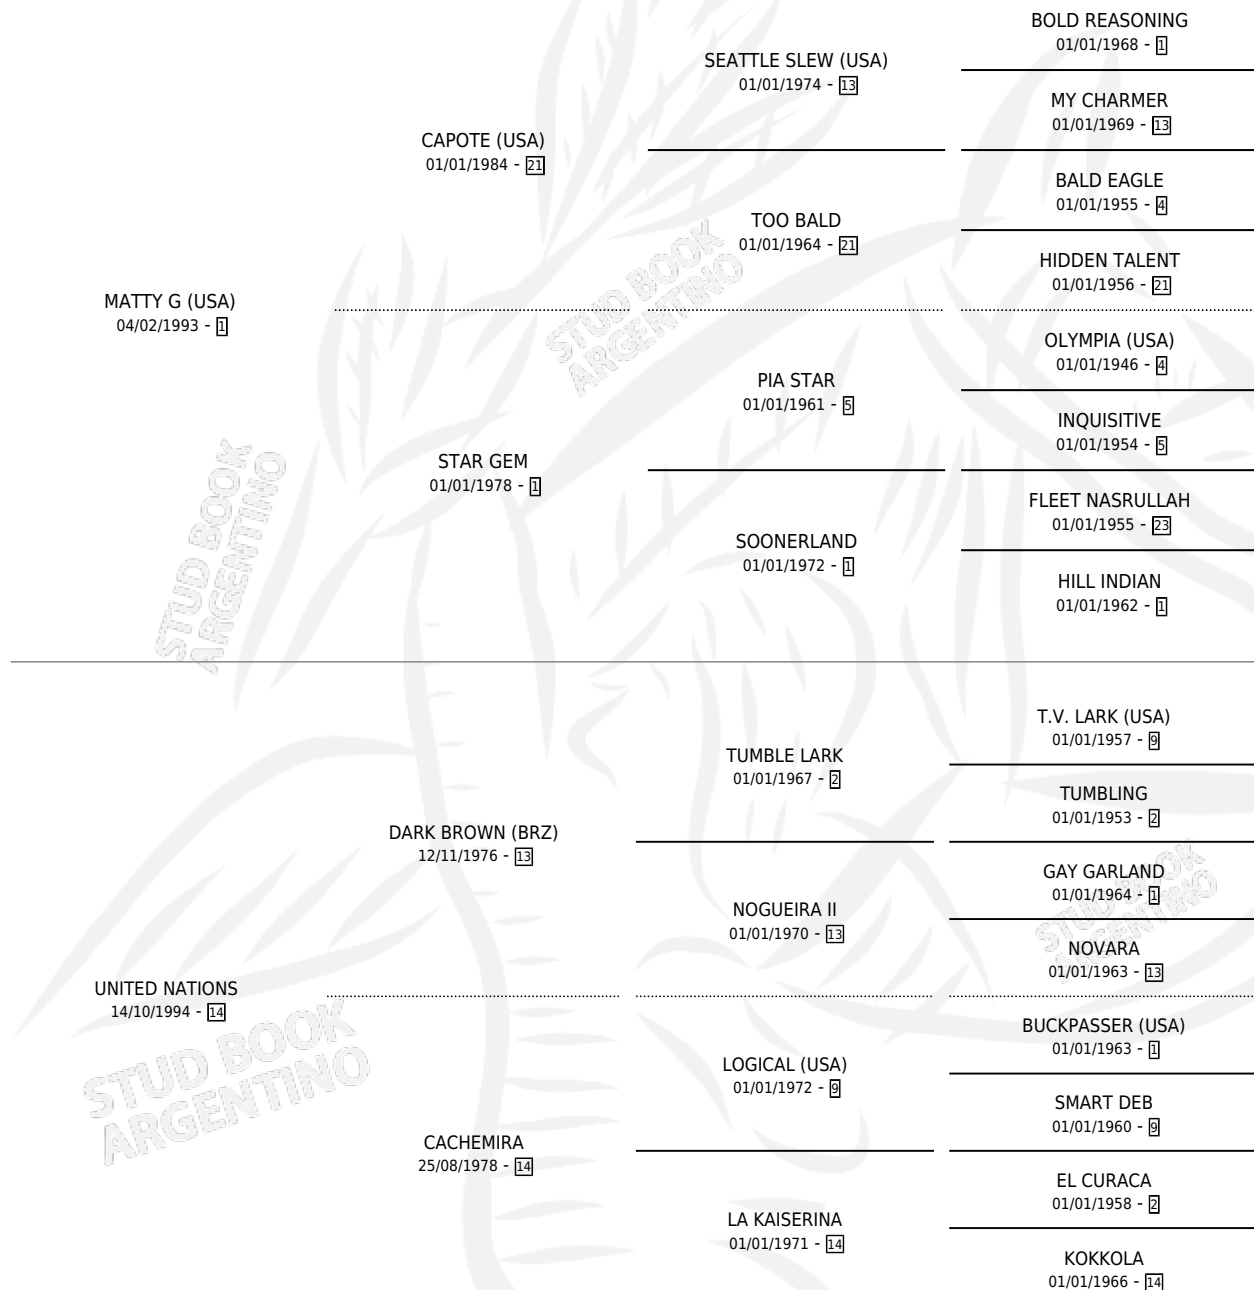

Lugar de nacimiento: La Providencia
Criador: La Providencia

~

HIJOS

	MACHOS	HEMBRAS
7 NACIERON	5	2
1 CORRIERON	1	0

SIN ACTUACIONES

PEDIGREE

CAMPAÑA

Solo carreras oficiales de Argentina