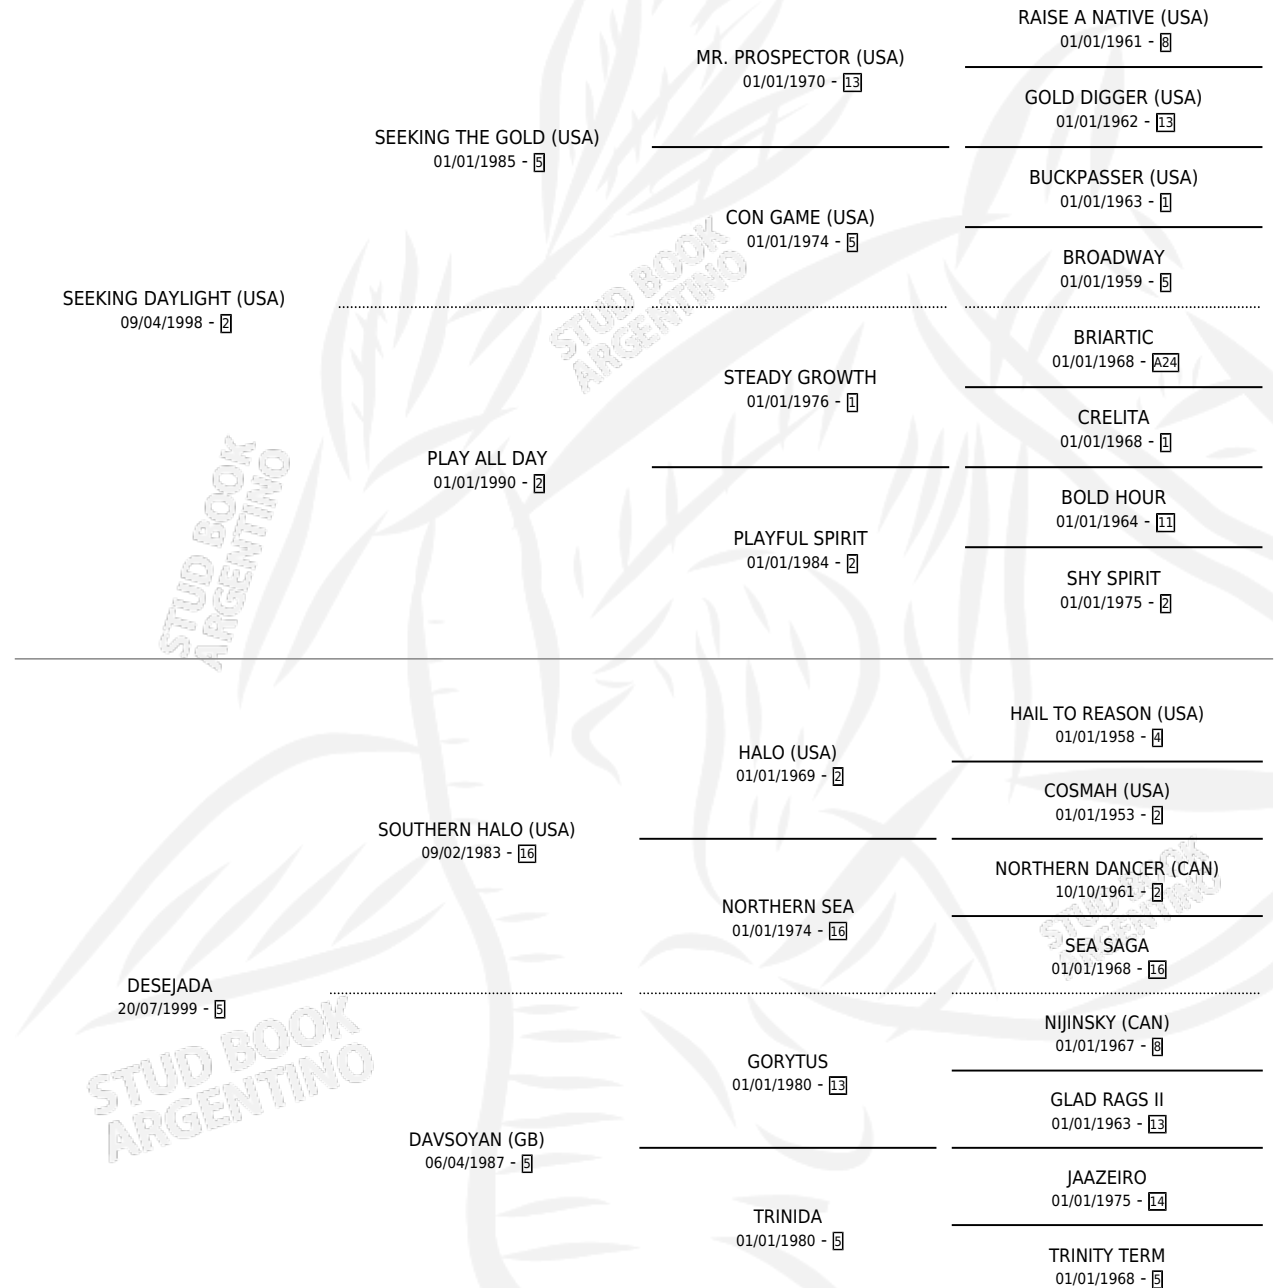

DEVORADORA

por **SEEKING DAYLIGHT (USA)** y **DESEJADA** por **SOUTHERN HALO (USA)**

Argentina · Hembra · Zaino · SP · 06/10/2006
Familia 5-g · Volumen 39

ESTADO

TIPIFICACIÓN SANGUÍNEA	X
TIPIFICACIÓN POR ADN	✓
PASAPORTE	X
IDENTIFICACIÓN POR MICROCHIP	X
REPRODUCTOR	✓

Lugar de nacimiento: La Providencia
Criador: La Providencia

~

HIJOS

	MACHOS	HEMBRAS
7 NACIERON	6	1
5 CORRIERON	4	1
5 GANARON	4	1

0	0	0
GANADORES CL	GANADORES GR	GANADORES G1

PEDIGREE

CAMPAÑA

Solo carreras oficiales de Argentina