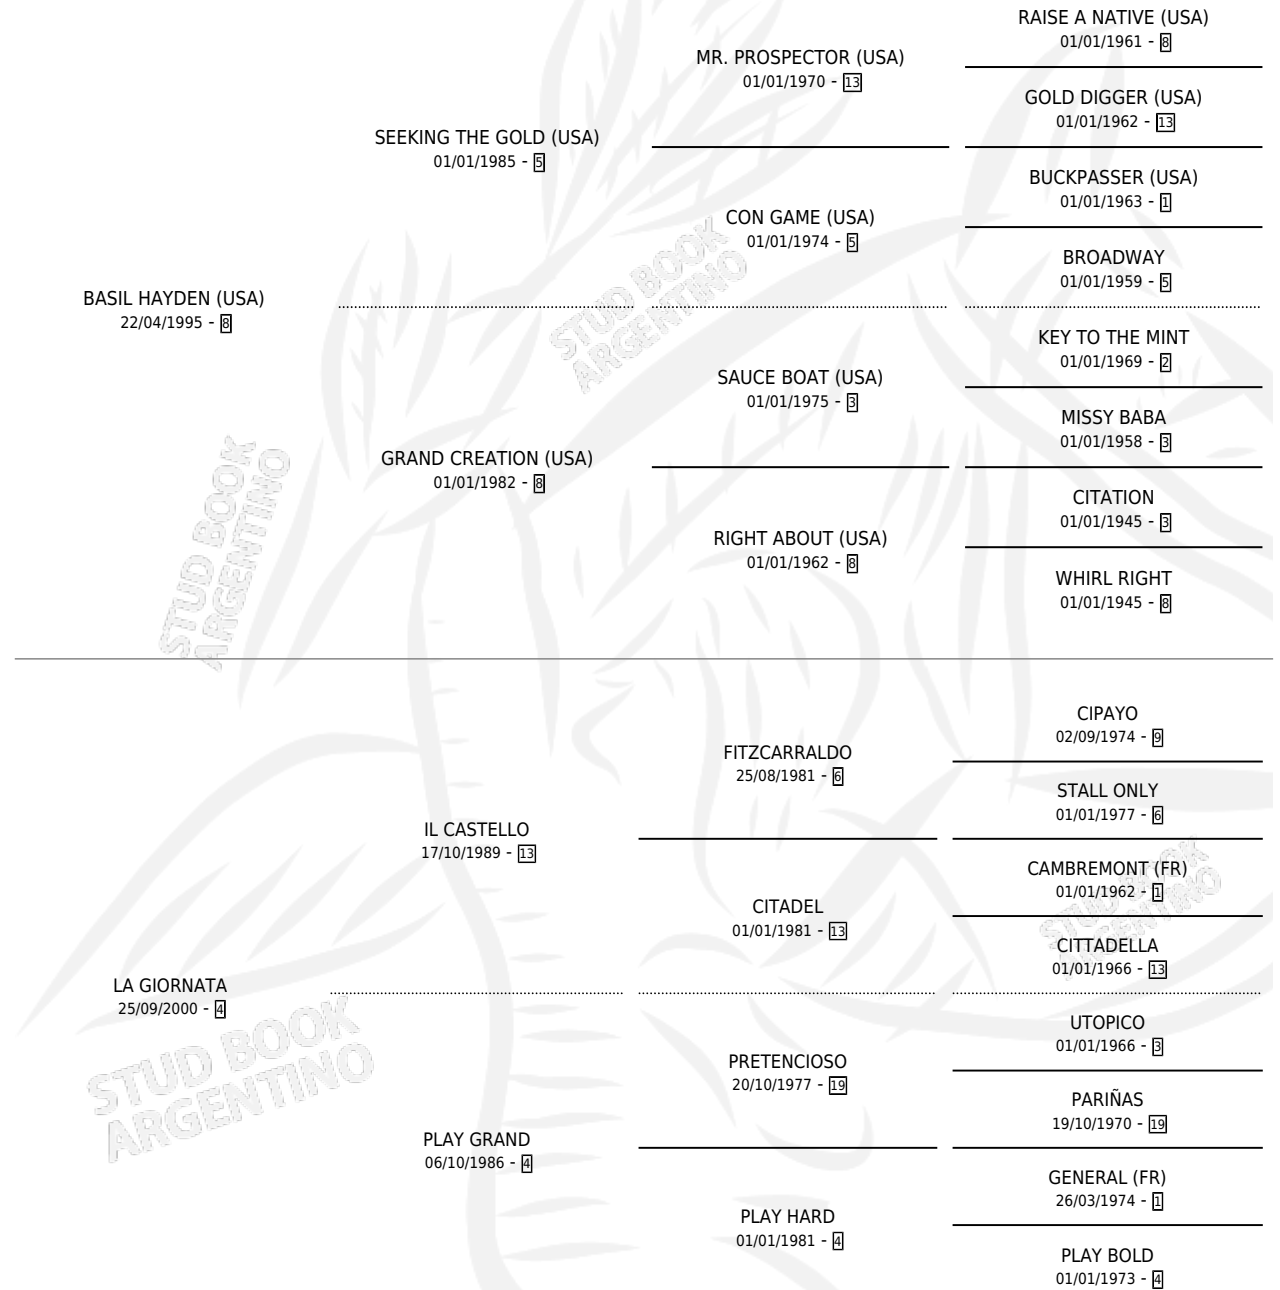

LA GIOVANNA

por **BASIL HAYDEN (USA)** y **LA GIORNATA por IL CASTELLO**

Argentina · Hembra · Zaino · SP · 18/09/2006
Familia 4-k · Volumen 39

ESTADO

| | |
|------------------------------|---|
| TIPIFICACIÓN SANGUÍNEA | X |
| TIPIFICACIÓN POR ADN | ✓ |
| PASAPORTE | ✓ |
| IDENTIFICACIÓN POR MICROCHIP | X |
| REPRODUCTOR | X |

Lugar de nacimiento: Mision
Criador: Didier Arnoldo Ernesto

PEDIGREE

CAMPAÑA

Solo carreras oficiales de Argentina

POR EDAD

| EDAD | CC | 1° | 2° | 3° | 4° | 5° | NP | CLC | CLG | CLCG1 | CLGG1 | IMPORTE | GANANCIA / CC |
|---------|----|-------|-------|-------|------|------|------|------|------|-------|-------|----------|---------------|
| 4 AÑOS | 5 | 2 | 1 | 2 | 0 | 0 | 0 | 0 | 0 | 0 | 0 | \$27,000 | \$5,400 |
| TOTALES | 5 | 2 | 1 | 2 | 0 | 0 | 0 | 0 | 0 | 0 | 0 | \$27,000 | \$5,400 |
| % | | 40.0% | 20.0% | 40.0% | 0.0% | 0.0% | 0.0% | 0.0% | 0.0% | 0.0% | 0.0% | | |