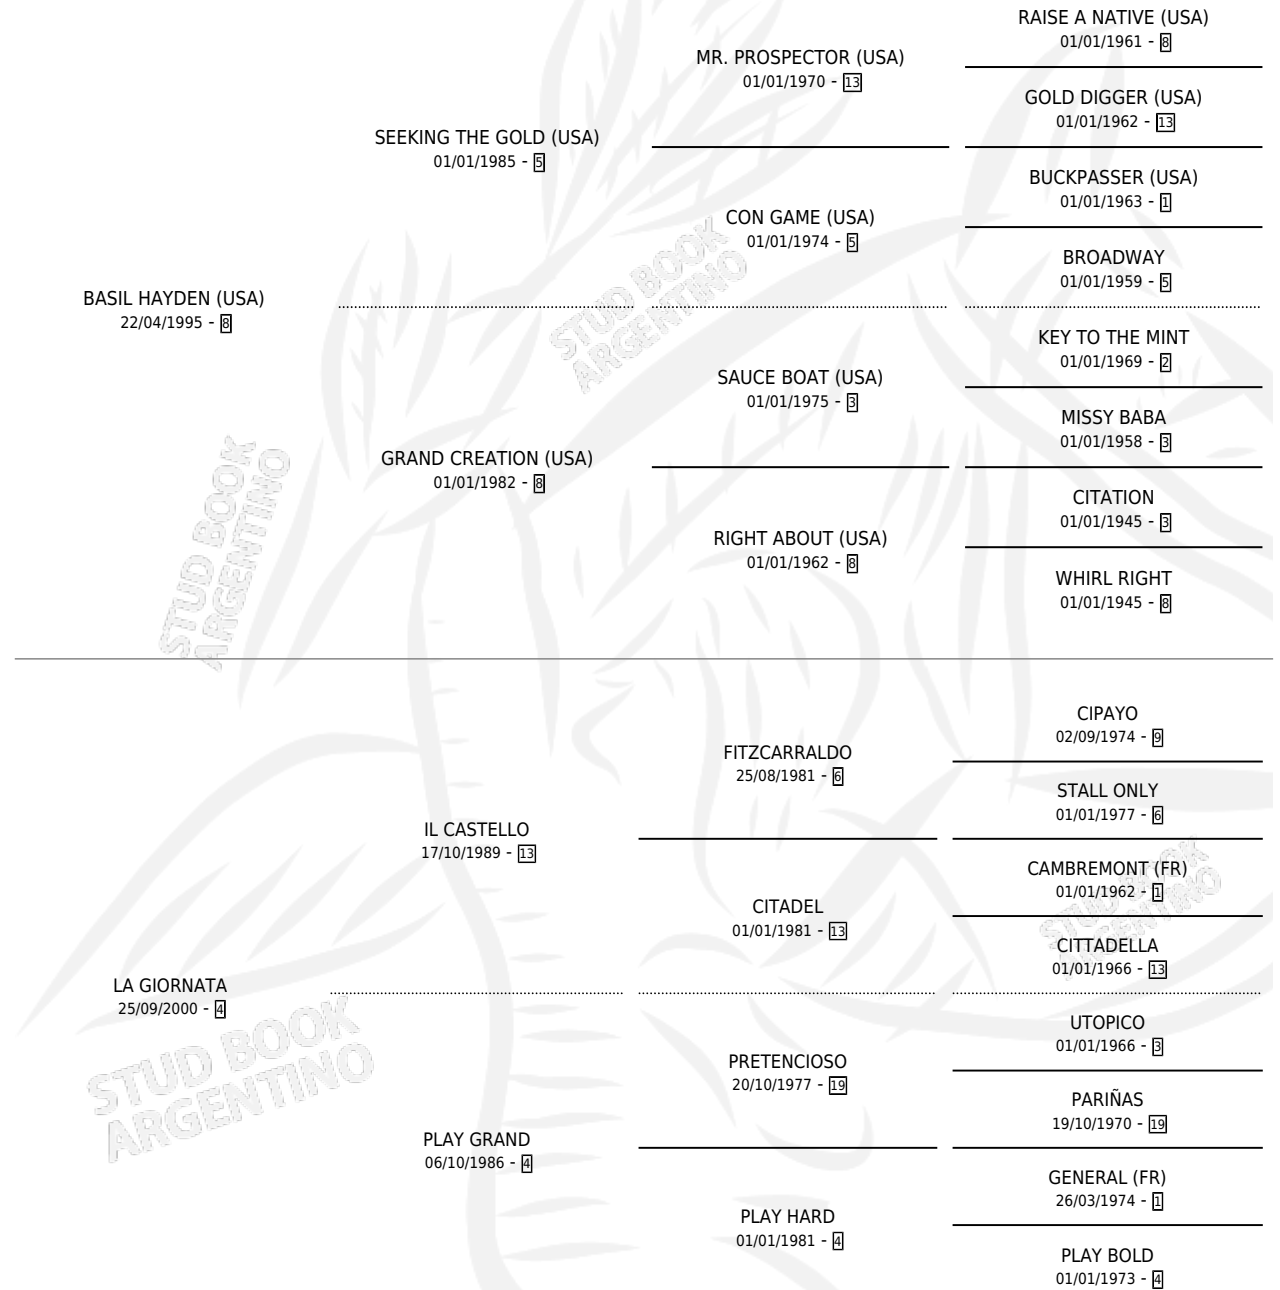

LA GIOVANNA

por **BASIL HAYDEN (USA)** y **LA GIORNATA por IL CASTELLO**

Argentina · Hembra · Zaino · SP · 18/09/2006
Familia 4-k · Volumen 39

ESTADO

TIPIFICACIÓN SANGUÍNEA	X
TIPIFICACIÓN POR ADN	✓
PASAPORTE	✓
IDENTIFICACIÓN POR MICROCHIP	X
REPRODUCTOR	X

Lugar de nacimiento: Mision
Criador: Didier Arnoldo Ernesto

PEDIGREE

CAMPAÑA

Solo carreras oficiales de Argentina

POR EDAD

EDAD	CC	1°	2°	3°	4°	5°	NP	CLC	CLG	CLCG1	CLGG1	IMPORTE	GANANCIA / CC
4 AÑOS	5	2	1	2	0	0	0	0	0	0	0	\$27,000	\$5,400
TOTALES	5	2	1	2	0	0	0	0	0	0	0	\$27,000	\$5,400
%		40.0%	20.0%	40.0%	0.0%	0.0%	0.0%	0.0%	0.0%	0.0%	0.0%		