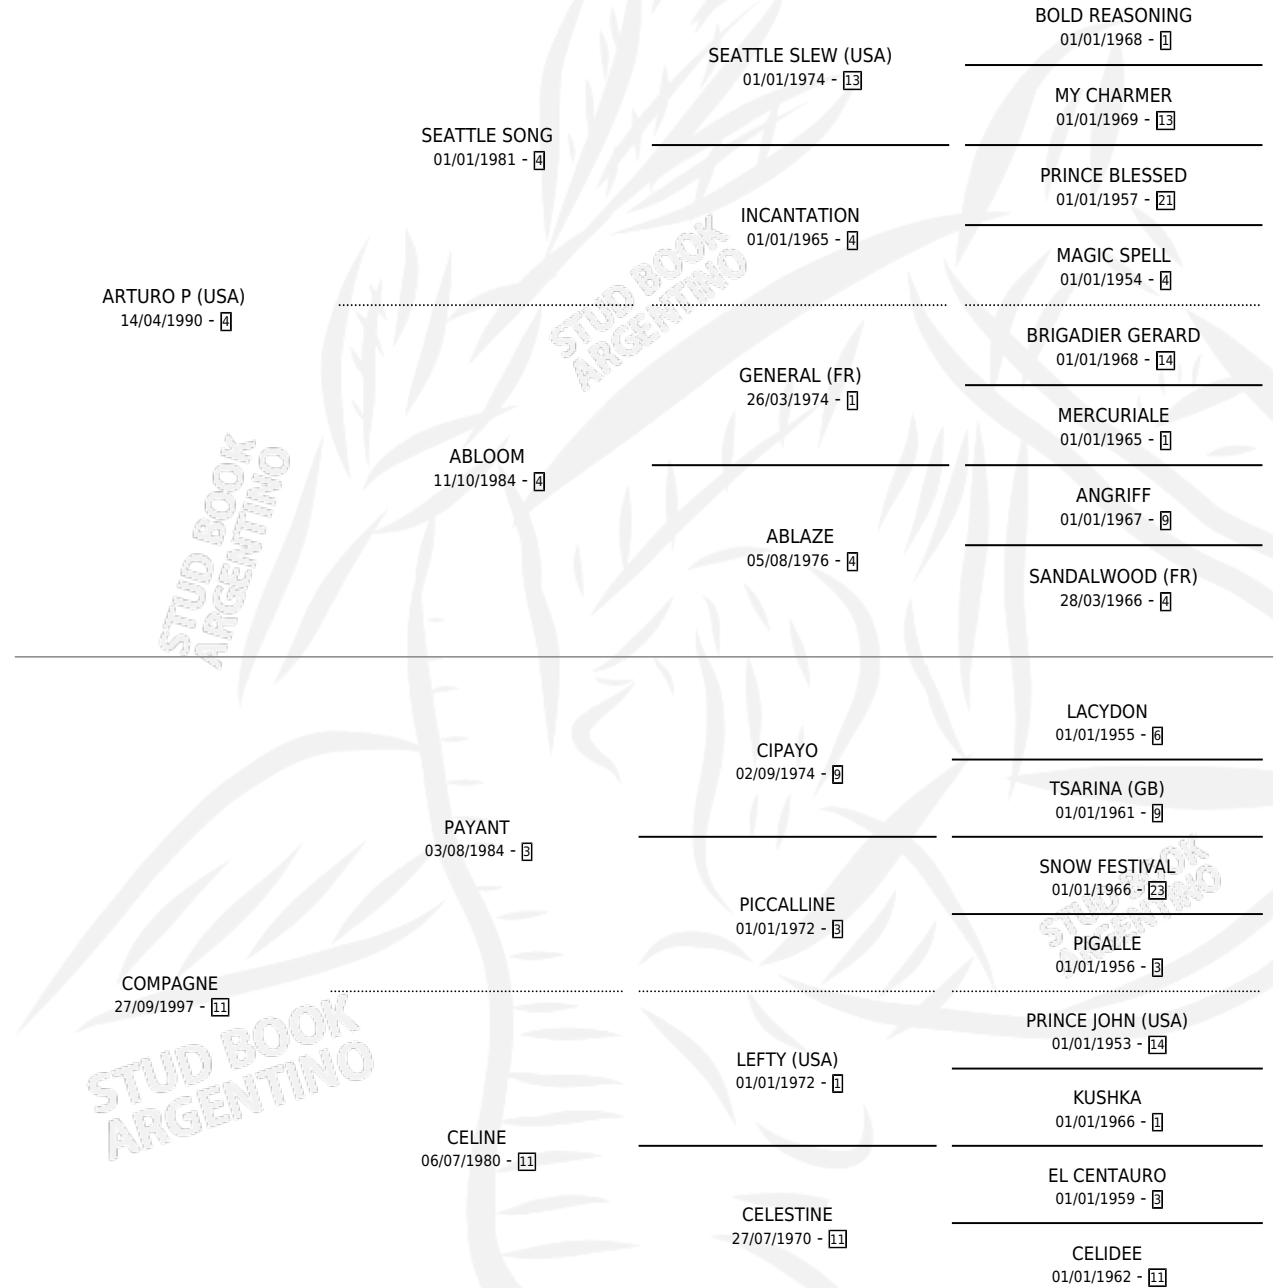

CHRYSALIDE

por **ARTURO P (USA)** y **COMPAGNE** por **PAYANT**

Argentina · Hembra · Zaino · SP · 19/09/2006
Familia 11-g · Volumen 39

ESTADO

TIPIFICACIÓN SANGUÍNEA	X
TIPIFICACIÓN POR ADN	✓
PASAPORTE	✓
IDENTIFICACIÓN POR MICROCHIP	X
REPRODUCTOR	✓

Lugar de nacimiento: Las Ortigas
Criador: Del Piano Hector Alejandro

~

HIJOS

	MACHOS	HEMBRAS
4 NACIERON	2	2
1 CORRIERON	1	0

SIN ACTUACIONES

PEDIGREE

CAMPAÑA

Solo carreras oficiales de Argentina