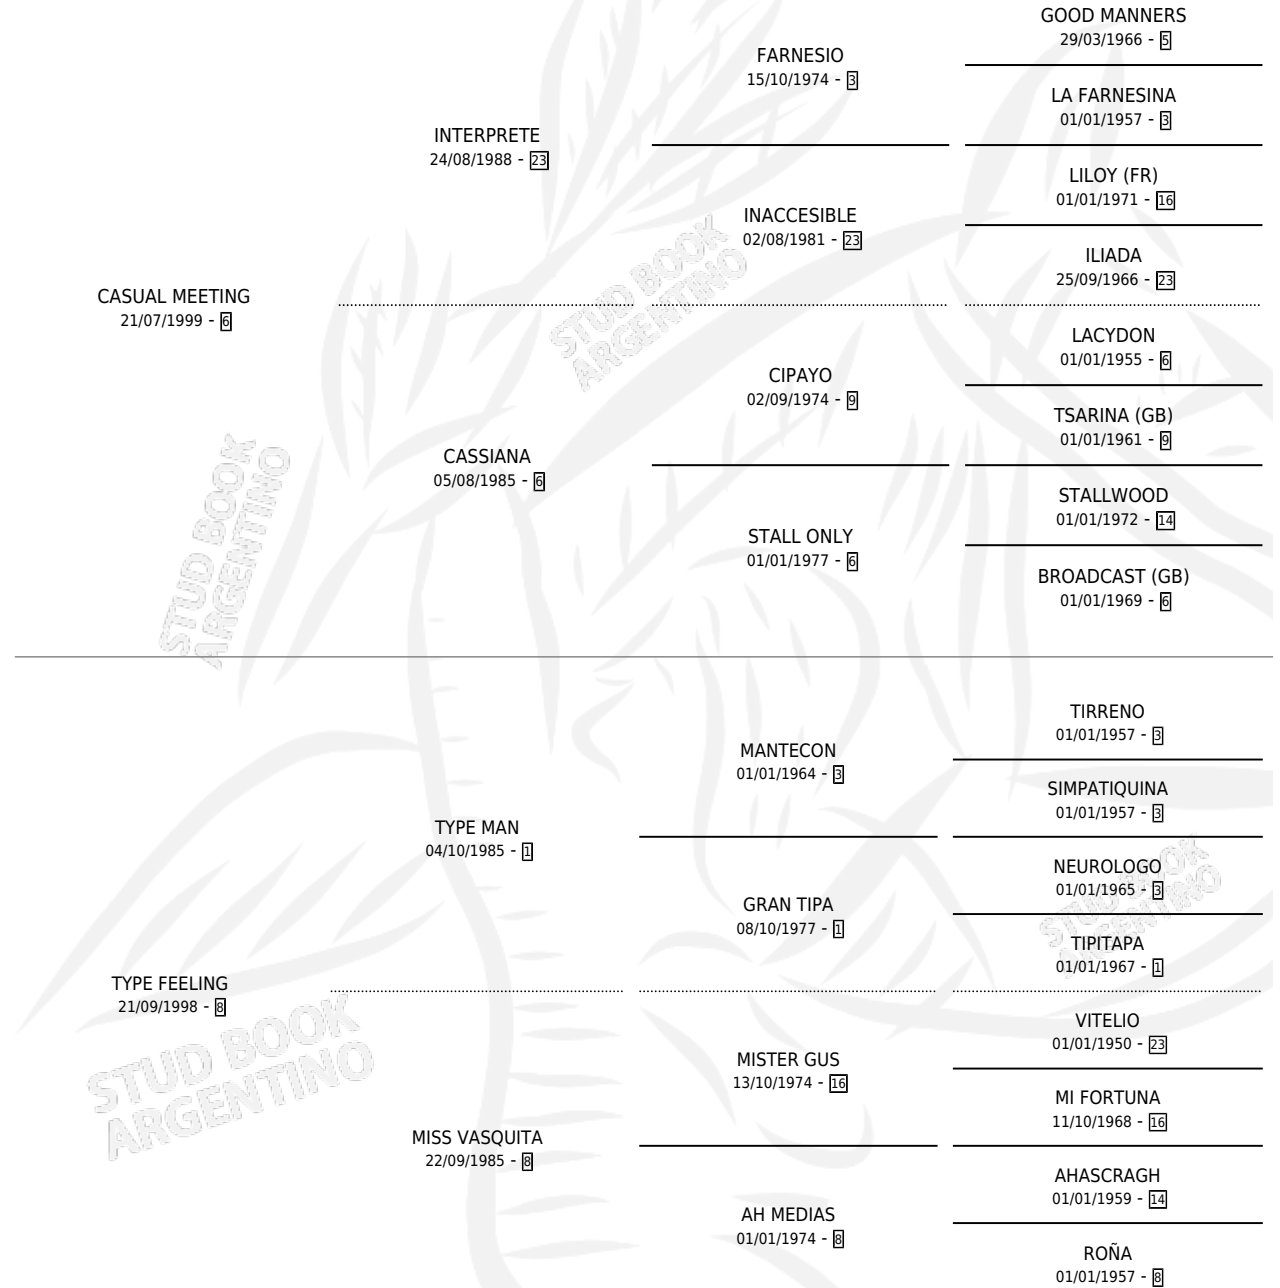

Lugar de nacimiento: Cosa Nostra

Criador: Diaz Rodolfo Hector

PEDIGREE

CAMPAÑA

Solo carreras oficiales de Argentina

POR EDAD

EDAD	CC	1°	2°	3°	4°	5°	NP	CLC	CLG	CLCG1	CLGG1	IMPORTE	GANANCIA / CC
2 AÑOS	3	0	0	0	0	0	3	0	0	0	0	\$0	\$0
3 AÑOS	7	1	0	2	2	0	2	0	0	0	0	\$39,180	\$5,597
4 AÑOS	2	0	0	0	0	0	2	0	0	0	0	\$0	\$0
TOTALES	12	1	0	2	2	0	7	0	0	0	0	\$39,180	\$3,265
%		8.3%	0.0%	16.7%	16.7%	0.0%	58.3%	0.0%	0.0%	0.0%	0.0%		