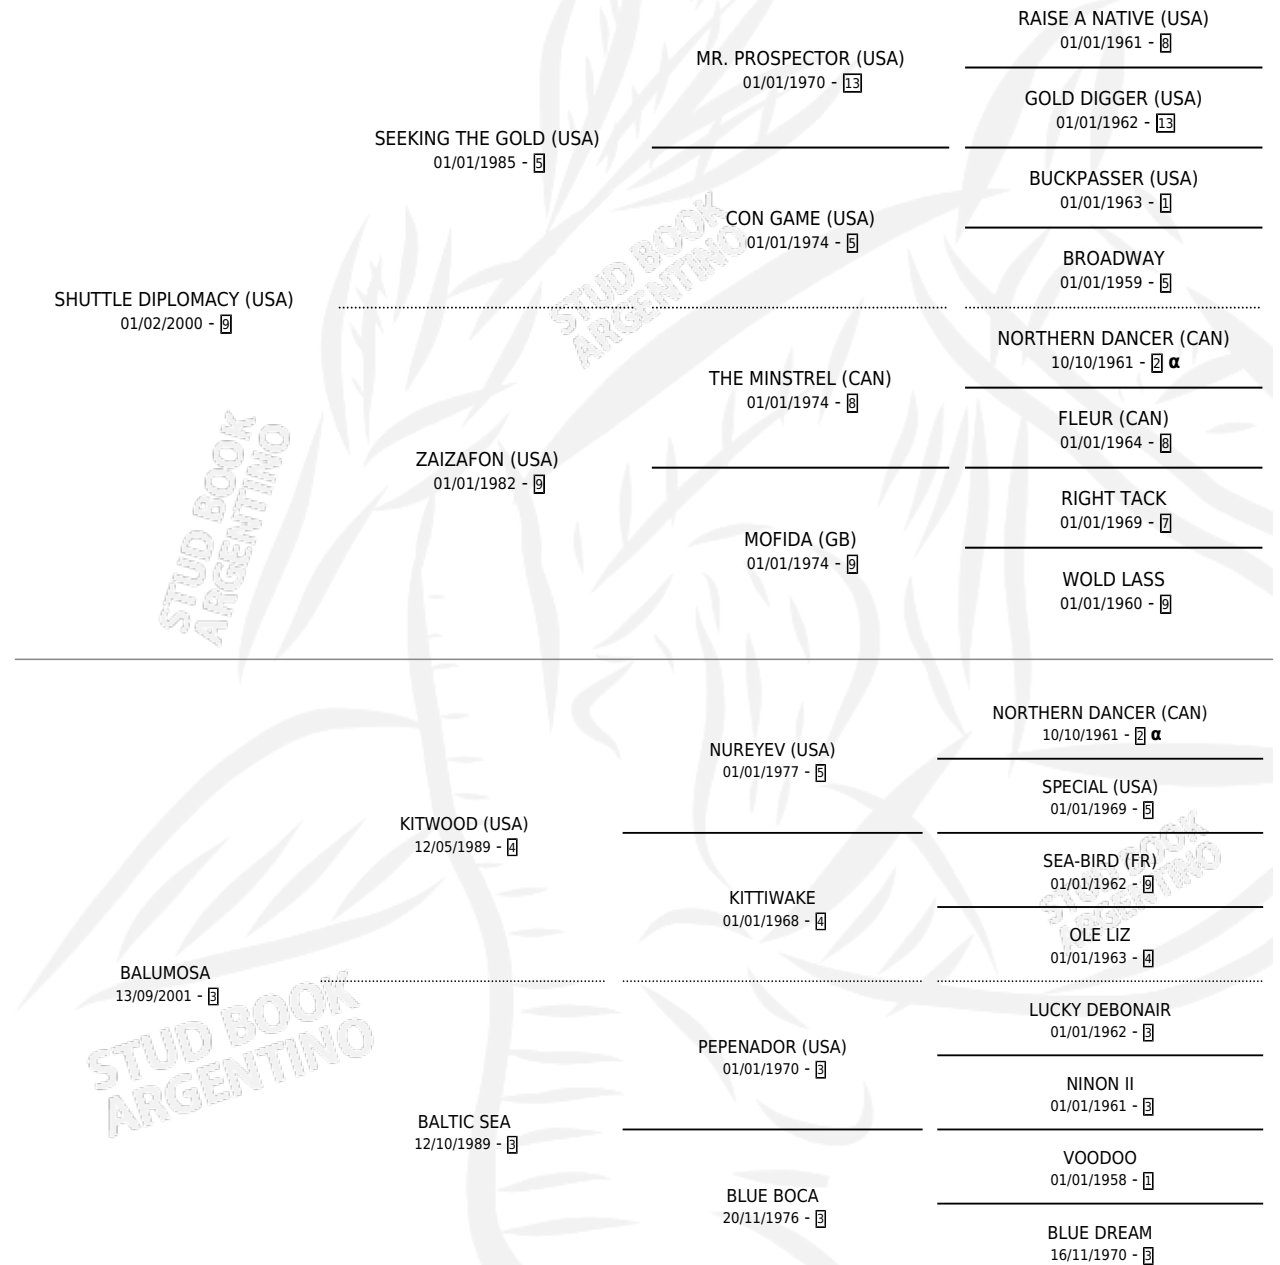

BAMBINE

por SHUTTLE DIPLOMACY (USA) y BALUMOSA por
KITWOOD (USA)

Argentina · Hembra · Zaino · SP · 09/09/2006
Familia 3-j · Volumen 39

ESTADO

TIPIFICACIÓN SANGUÍNEA	X
TIPIFICACIÓN POR ADN	✓
PASAPORTE	X
IDENTIFICACIÓN POR MICROCHIP	X
REPRODUCTOR	X

Lugar de nacimiento: Vacacion

Criador: Vacacion

PEDIGREE

INBREEDING : α

CAMPAÑA

Solo carreras oficiales de Argentina

POR EDAD

EDAD	CC	1°	2°	3°	4°	5°	NP	CLC	CLG	CLCG1	CLGG1	IMPORTE	GANANCIA / CC
3 AÑOS	2	1	0	0	0	1	0	0	0	0	0	\$26,600	\$13,300
4 AÑOS	1	0	0	0	0	0	1	0	0	0	0	\$0	\$0
TOTALES	3	1	0	0	0	1	1	0	0	0	0	\$26,600	\$8,867
%		33.3%	0.0%	0.0%	0.0%	33.3%	33.3%	0.0%	0.0%	0.0%	0.0%		

Ganadora en San Isidro debutando - \$26,600, a los 3 años.

POR DISTANCIA

HIPODROMO	CC	1°	2°	3°	4°	5°	NP	CLC	CLG	CLCG1	CLGG1	IMPORTE
SAN ISIDRO	3	1	0	0	0	1	1	0	0	0	0	\$26,600
1100 MTS	3	1	0	0	0	1	1	0	0	0	0	\$26,600