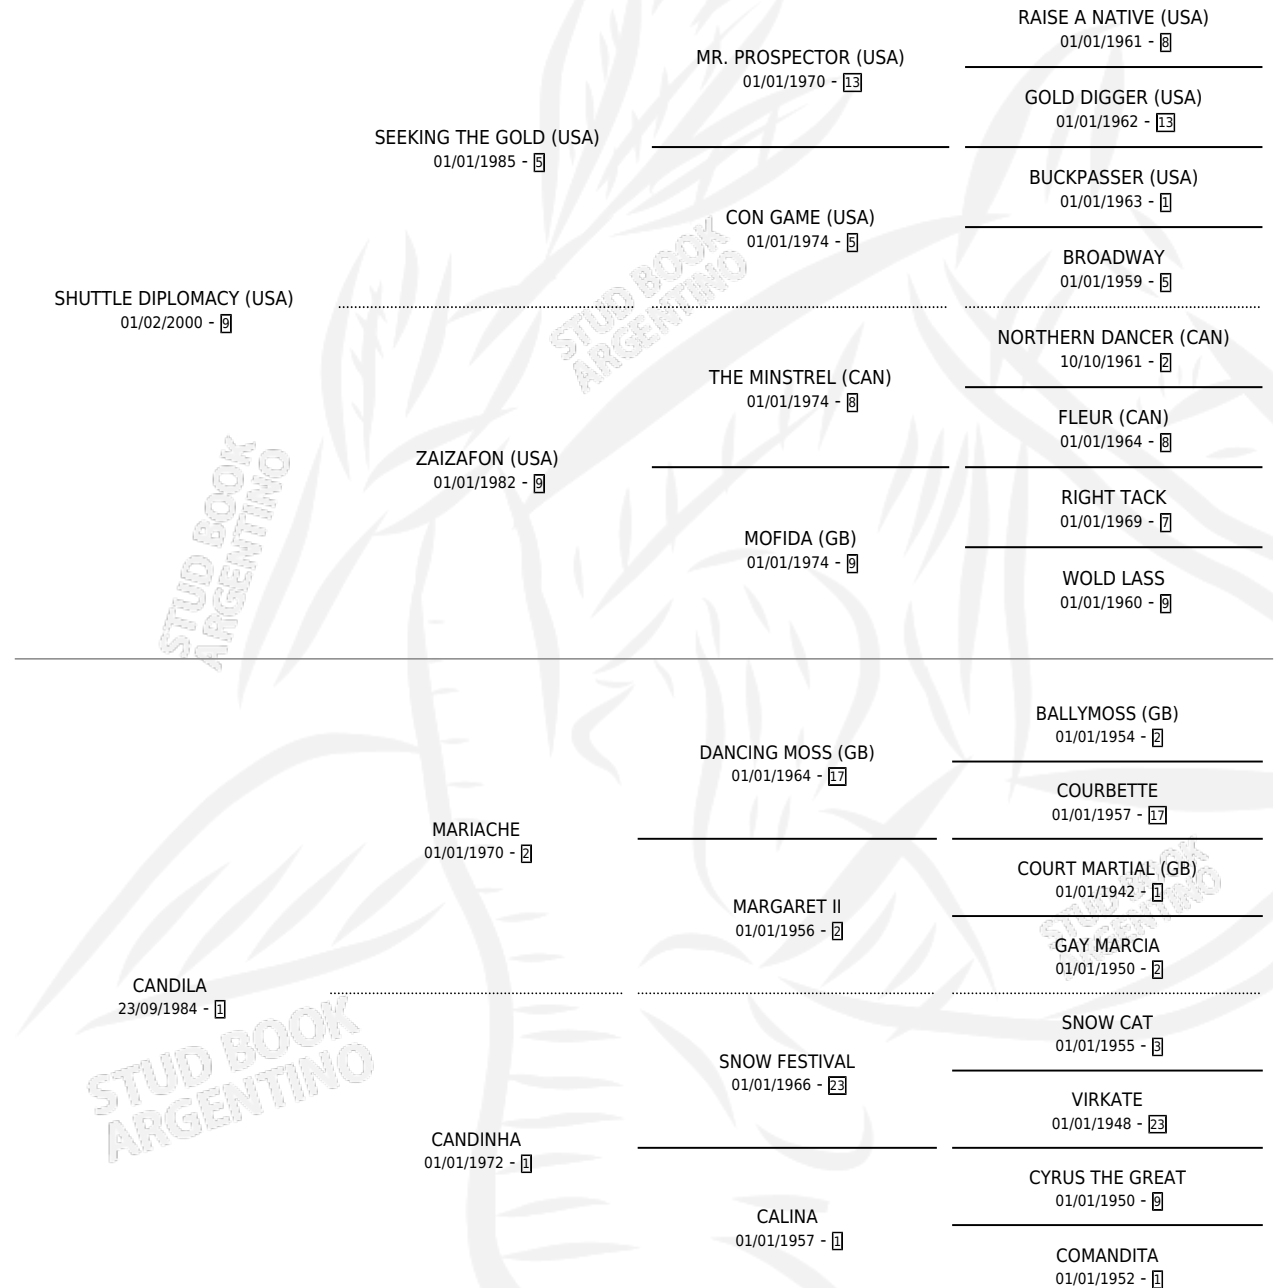

COFFEE BREAK

por SHUTTLE DIPLOMACY (USA) y CANDILA por MARIACHE

Argentina · Macho · Alazan · SP · 22/09/2006
Familia 1-j · Volumen 39

ESTADO

TIPIFICACIÓN SANGUÍNEA	X
TIPIFICACIÓN POR ADN	✓
PASAPORTE	X
IDENTIFICACIÓN POR MICROCHIP	X
REPRODUCTOR	X

Lugar de nacimiento: Vacacion

Criador: Vacacion

PEDIGREE

CAMPAÑA

Solo carreras oficiales de Argentina

POR EDAD

EDAD	CC	1°	2°	3°	4°	5°	NP	CLC	CLG	CLCG1	CLGG1	IMPORTE	GANANCIA / CC
3 AÑOS	3	0	0	0	0	0	3	0	0	0	0	\$0	\$0
4 AÑOS	13	1	0	3	1	0	8	0	0	0	0	\$27,500	\$2,115
5 AÑOS	1	0	0	0	0	0	1	0	0	0	0	\$0	\$0
TOTALES	17	1	0	3	1	0	12	0	0	0	0	\$27,500	\$1,618
%		5.9%	0.0%	17.6%	5.9%	0.0%	70.6%	0.0%	0.0%	0.0%	0.0%		