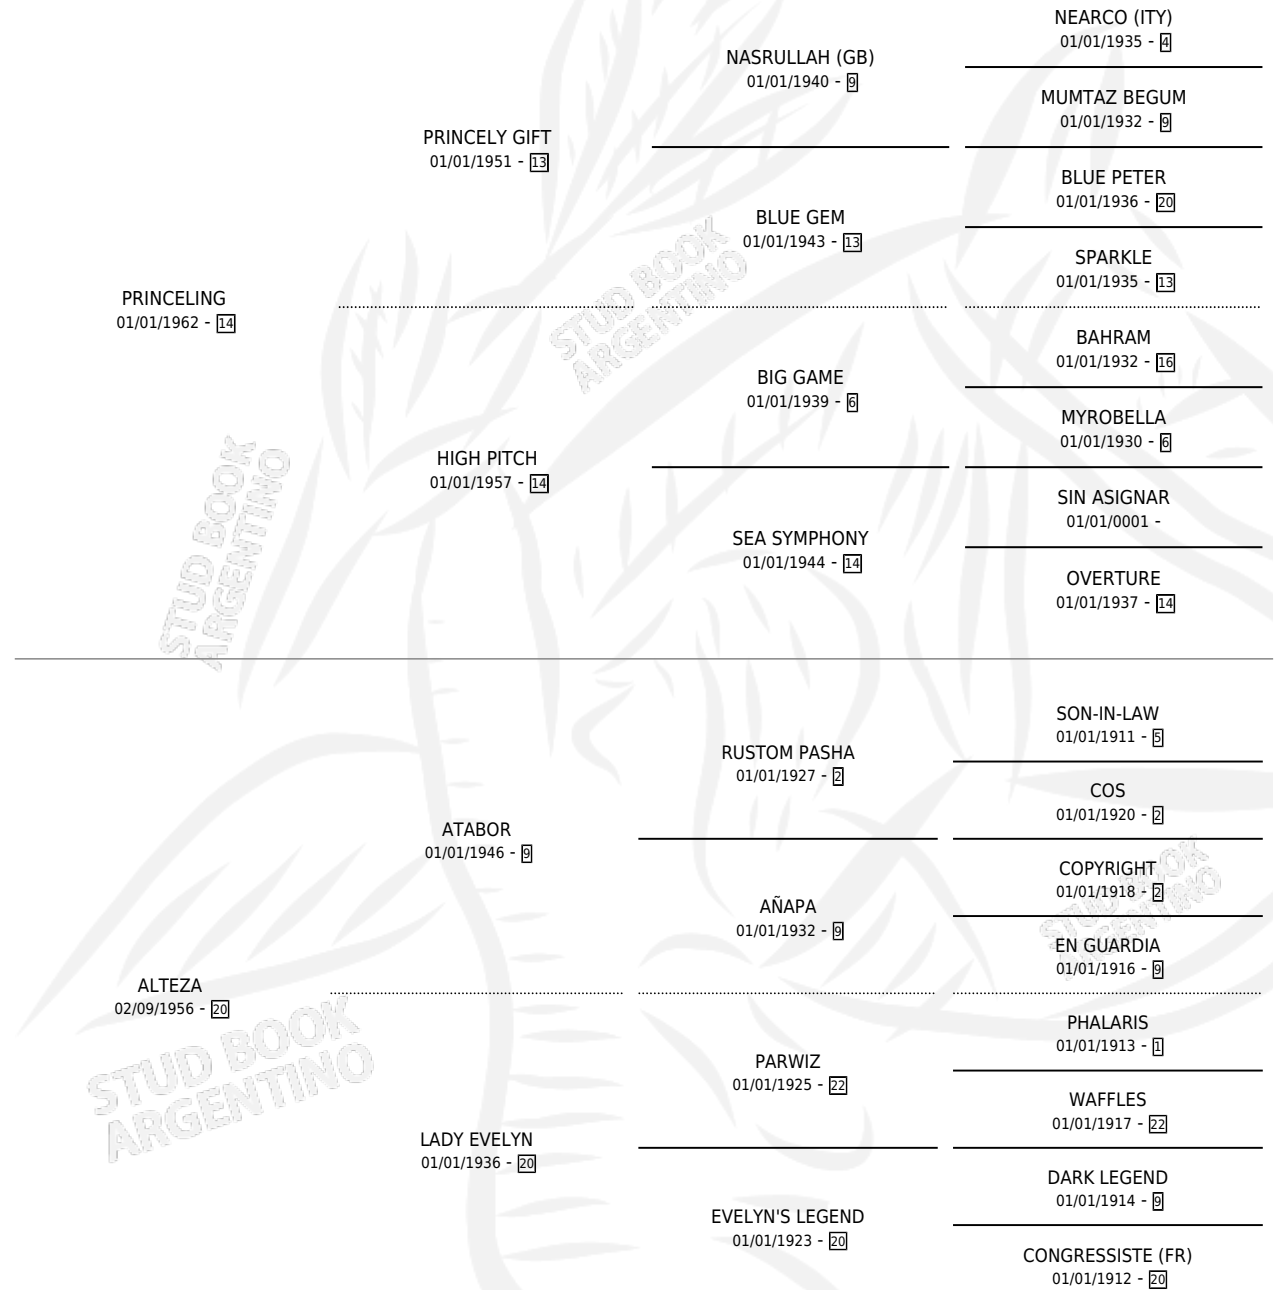

BOADICEA

por PRINCELING y ALTEZA por ATABOR

Argentina · Hembra · Zaino · SP · 29/08/1975
Familia 20-d · Volumen 29

ESTADO

TIPIFICACIÓN SANGUÍNEA	X
TIPIFICACIÓN POR ADN	X
PASAPORTE	X
IDENTIFICACIÓN POR MICROCHIP	X
REPRODUCTOR	✓

Lugar de nacimiento: Campo particular

Criador: Sin dato

~

HIJOS

	MACHOS	HEMBRAS
4 NACIERON	1	3
SIN ACTUACIONES		

PEDIGREE

S

mientos 3 / Efectividad 42.86%

PADRILLO	PRODUCTO	CRIADOR	1ER SERVICIO	ÚLTIMO SERVICIO
ACERTIJO	Ø		17/10/1989	06/11/1989
BOADICEA	NORTHUMBRIA (H Z, 09/10/1989)	SIN DATO	26/10/1988	28/10/1988
Datos oficiales del Stud Book Argentino	ETHELWULF (M ZD, 18/10/1988)	SIN DATO	05/11/1987	05/11/1987
Documento generado el 28/04/2026				
GOLDEN COIN	Ø		11/08/1986	07/10/1986
studbook.org.ar	Ø		30/10/1985	20/11/1985
GOLDEN COIN	Ø			
GOLDEN COIN	ELFWINA (H Z, 22/10/1985)	SIN DATO		