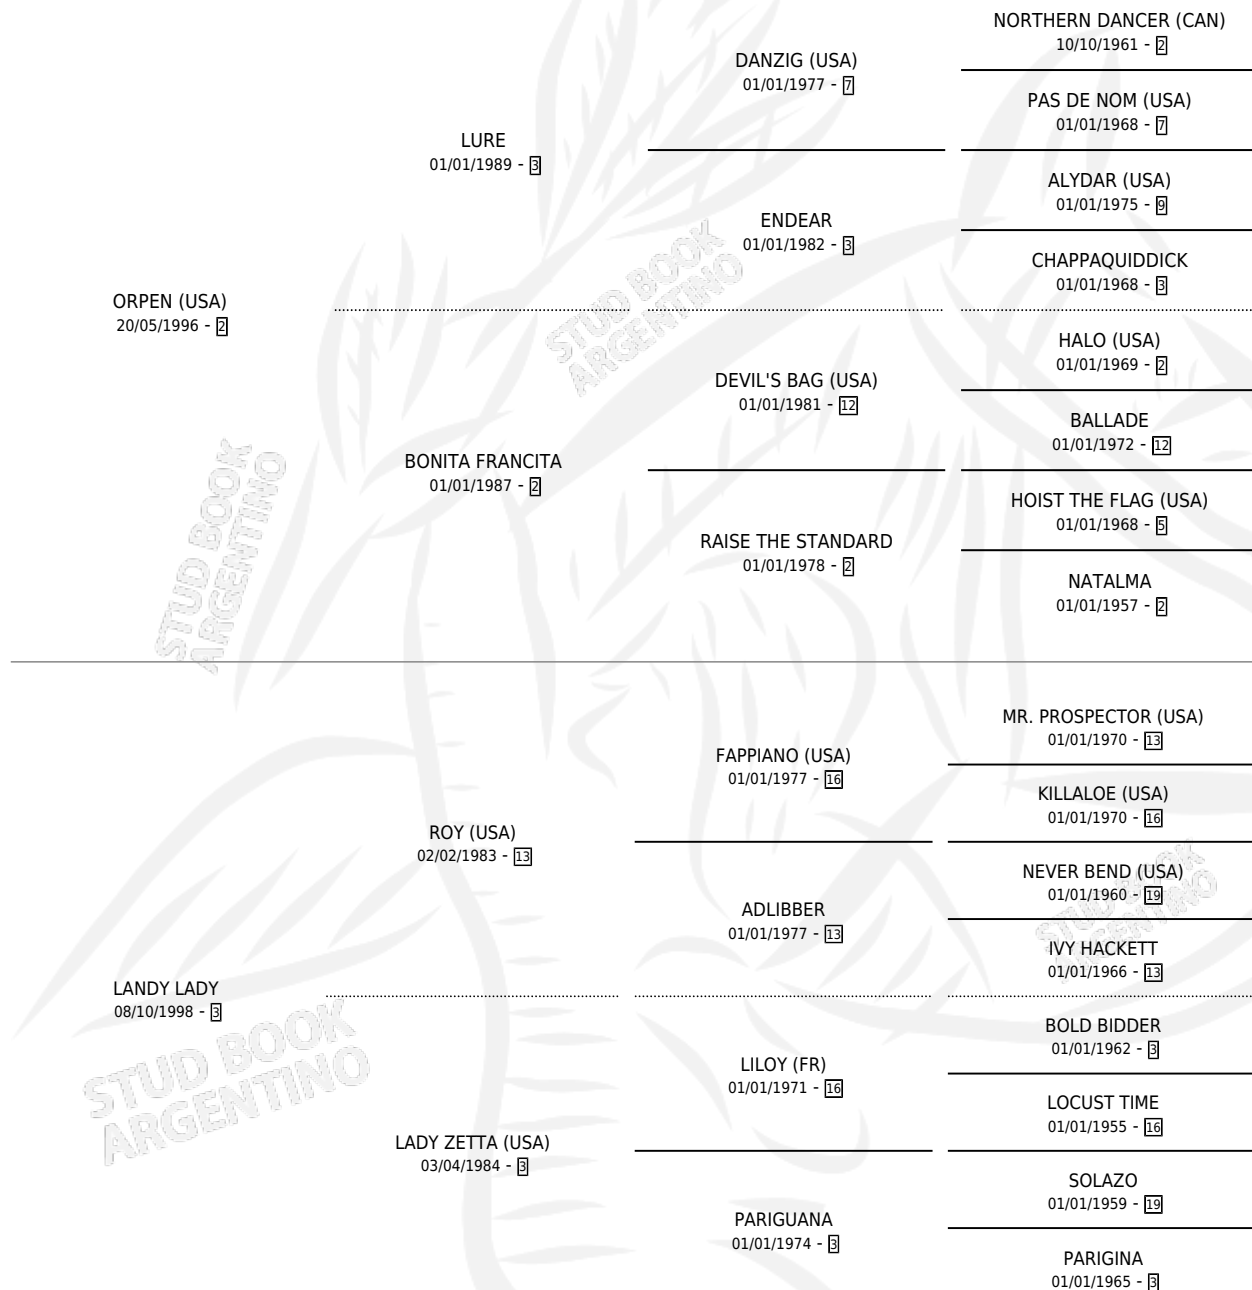

LADY LANDY

por **ORPEN (USA)** y **LANDY LADY** por **ROY (USA)**

Argentina · Hembra · Zaino · SP · 12/09/2006
Familia 3-h · Volumen 39

ESTADO

TIPIFICACIÓN SANGUÍNEA	X
TIPIFICACIÓN POR ADN	✓
PASAPORTE	X
IDENTIFICACIÓN POR MICROCHIP	X
REPRODUCTOR	✓

Lugar de nacimiento: Vacacion

Criador: Vacacion

~

HIJOS

	MACHOS	HEMBRAS
4 NACIERON	2	2
SIN ACTUACIONES		

PEDIGREE