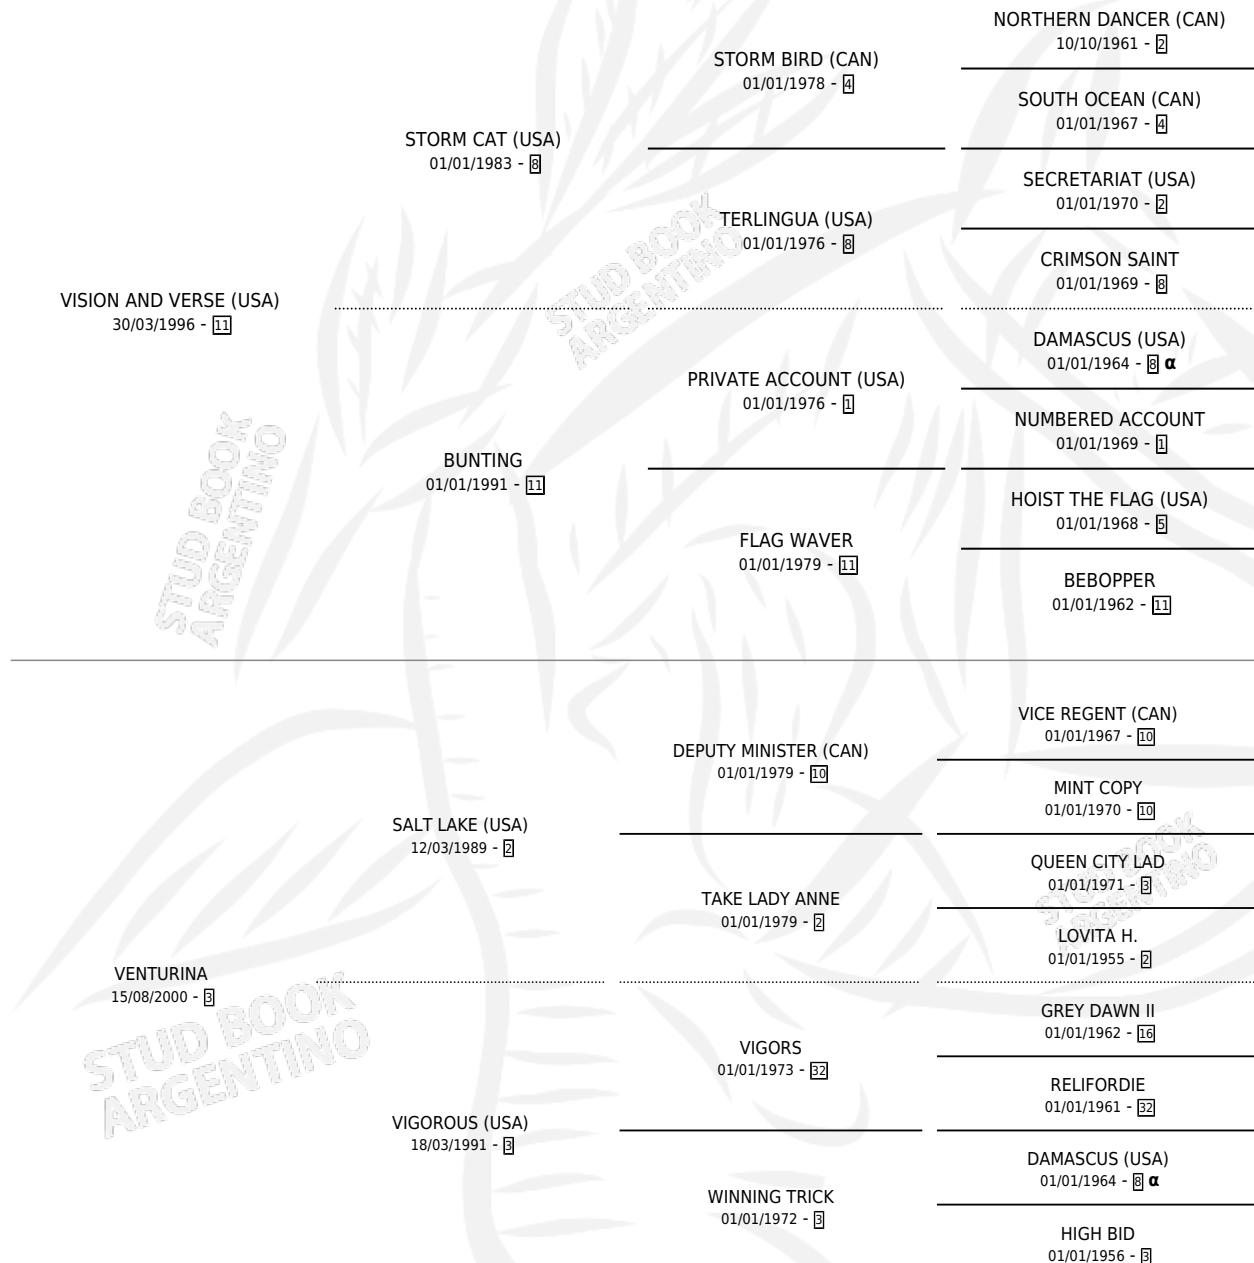

VALSESIA

por **VISION AND VERSE (USA)** y **VENTURINA** por **SALT LAKE (USA)**

Argentina · Hembra · Zaino · SP · 19/09/2006
Familia 3-n · Volumen 39

ESTADO

TIPIFICACIÓN SANGUÍNEA	X
TIPIFICACIÓN POR ADN	✓
PASAPORTE	X
IDENTIFICACIÓN POR MICROCHIP	X
REPRODUCTOR	✓

Lugar de nacimiento: Vacacion
Criador: Vacacion

PEDIGREE

INBREEDING : α

CAMPAÑA

Solo carreras oficiales de Argentina

POR EDAD

EDAD	CC	1°	2°	3°	4°	5°	NP	CLC	CLG	CLCG1	CLGG1	IMPORTE	GANANCIA / CC
2 AÑOS	1	0	0	1	0	0	0	0	0	0	0	\$6,000	\$6,000
3 AÑOS	3	0	0	0	0	1	2	0	0	0	0	\$1,375	\$458
TOTALES	4	0	0	1	0	1	2	0	0	0	0	\$7,375	\$1,844
%		0.0%	0.0%	25.0%	0.0%	25.0%	50.0%	0.0%	0.0%	0.0%	0.0%		

Placés en Palermo en 4 carreras disputadas.

POR DISTANCIA

HIPODROMO	CC	1°	2°	3°	4°	5°	NP	CLC	CLG	CLCG1	CLGG1	IMPORTE
SAN ISIDRO	3	0	0	0	0	1	2	0	0	0	0	\$1,375
1100 MTS	2	0	0	0	0	0	2	0	0	0	0	\$0
1000 MTS	1	0	0	0	0	1	0	0	0	0	0	\$1,375
PALERMO	1	0	0	1	0	0	0	0	0	0	0	\$6,000
1000 MTS	1	0	0	1	0	0	0	0	0	0	0	\$6,000