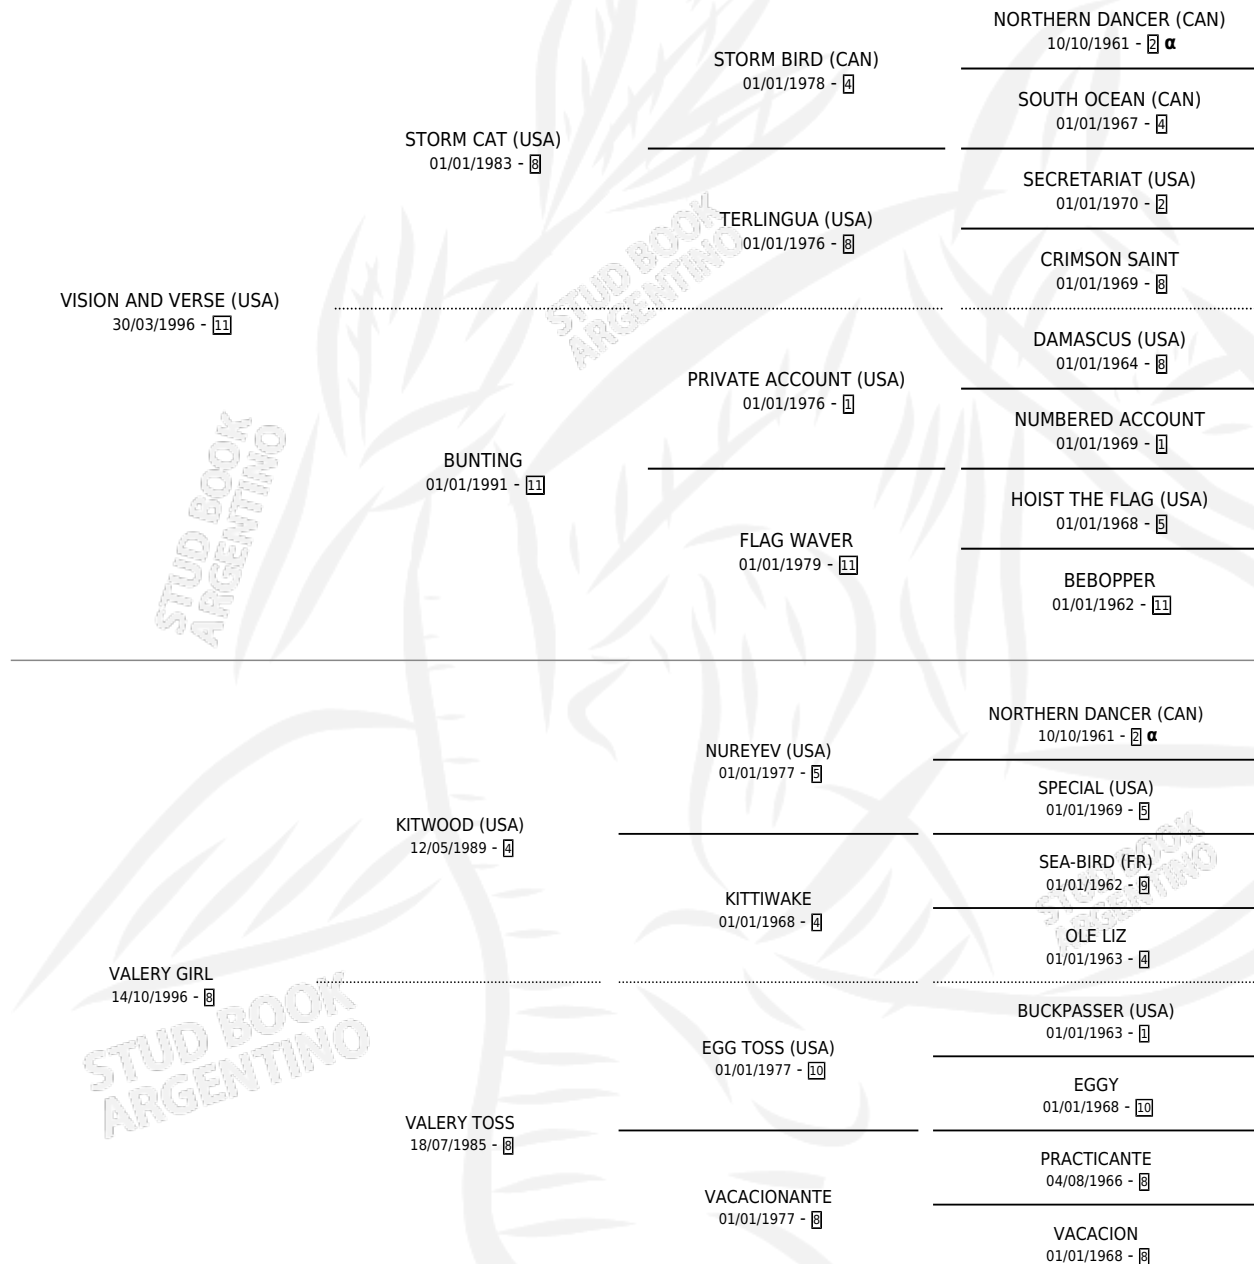

VICENTINI

por **VISION AND VERSE (USA)** y **VALERY GIRL** por **KITWOOD (USA)**

Argentina · Macho · Zaino Doradillo · SP · 18/09/2006
Familia 8-j · Volumen 39

ESTADO

TIPIFICACIÓN SANGUÍNEA	X
TIPIFICACIÓN POR ADN	✓
PASAPORTE	X
IDENTIFICACIÓN POR MICROCHIP	X
REPRODUCTOR	X

Lugar de nacimiento: Vacacion

Criador: Vacacion

PEDIGREE

INBREEDING : α

CAMPAÑA

Solo carreras oficiales de Argentina

POR EDAD

EDAD	CC	1°	2°	3°	4°	5°	NP	CLC	CLG	CLCG1	CLGG1	IMPORTE	GANANCIA / CC
3 AÑOS	2	0	0	0	0	1	1	0	0	0	0	\$1,600	\$800
TOTALES	2	0	0	0	0	1	1	0	0	0	0	\$1,600	\$800
%		0.0%	0.0%	0.0%	0.0%	50.0%	50.0%	0.0%	0.0%	0.0%	0.0%		

No placés en Palermo en 2 carreras disputadas.

POR DISTANCIA

HIPODROMO	CC	1°	2°	3°	4°	5°	NP	CLC	CLG	CLCG1	CLGG1	IMPORTE
PALERMO	2	0	0	0	0	1	1	0	0	0	0	\$1,600
1000 MTS	1	0	0	0	0	0	1	0	0	0	0	\$0
1200 MTS	1	0	0	0	0	1	0	0	0	0	0	\$1,600