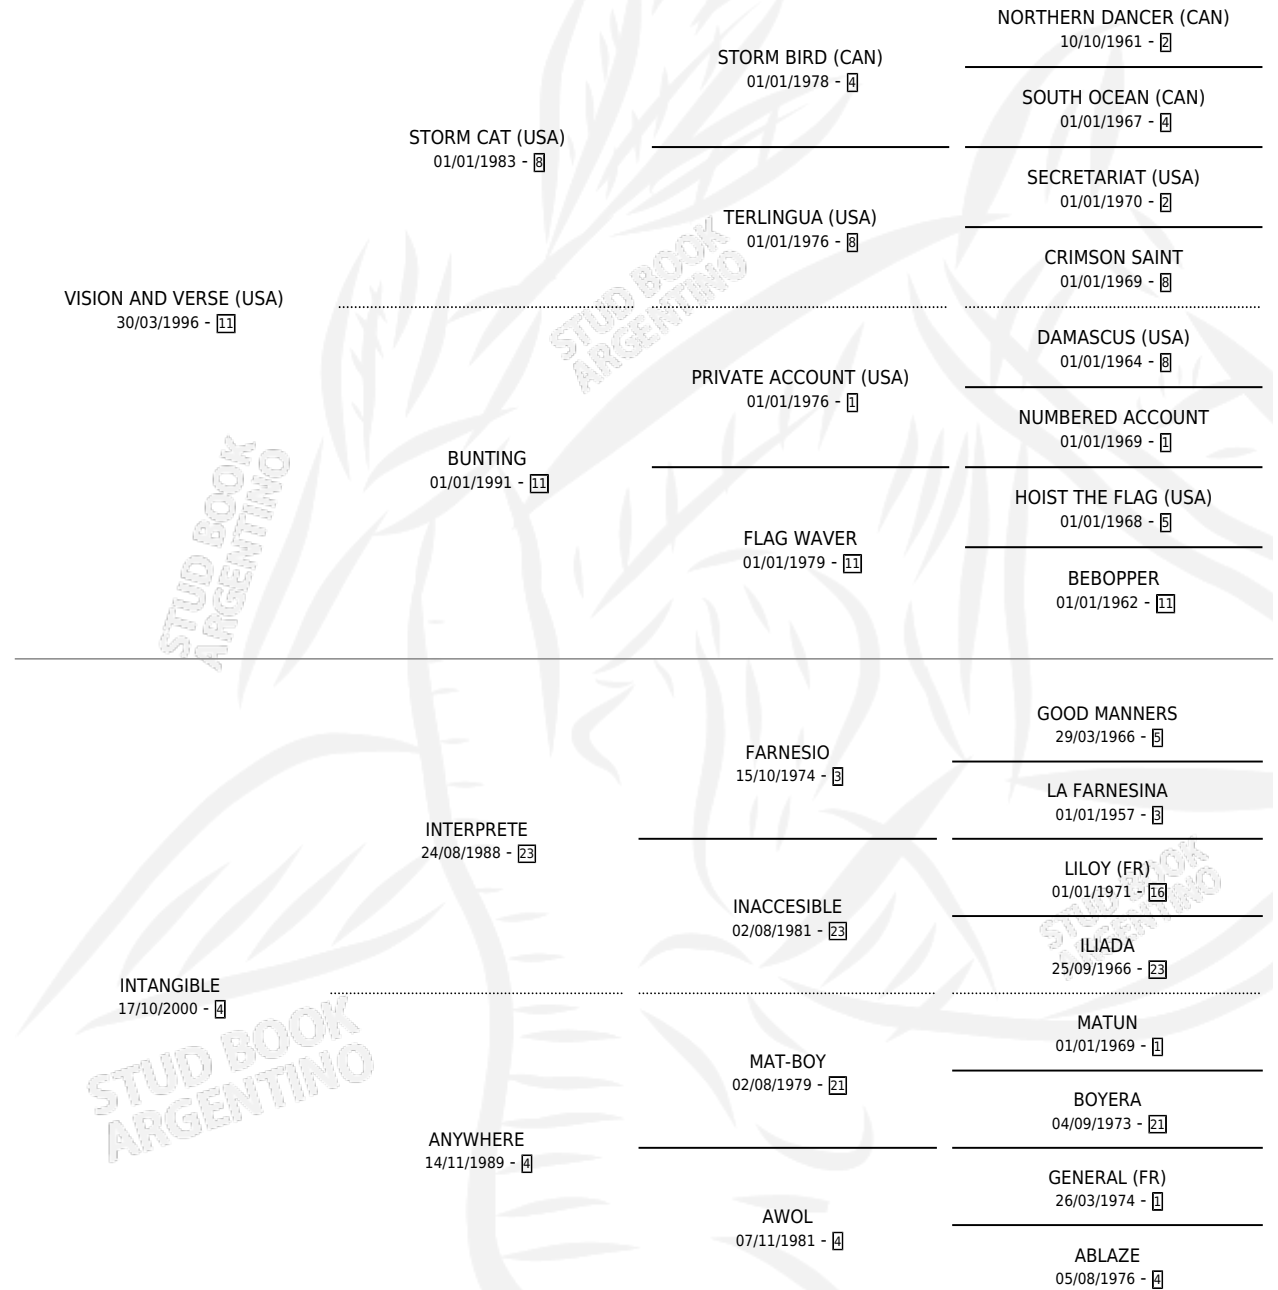

AQUILEIA

por **VISION AND VERSE (USA)** y **INTANGIBLE** por **INTERPRETE**

Argentina · Hembra · Zaino · SP · 13/09/2006
Familia 4-c · Volumen 39

ESTADO

TIPIFICACIÓN SANGUÍNEA	X
TIPIFICACIÓN POR ADN	✓
PASAPORTE	X
IDENTIFICACIÓN POR MICROCHIP	X
REPRODUCTOR	✓

Lugar de nacimiento: Vacacion
Criador: Sin dato

~

HIJOS

	MACHOS	HEMBRAS
10 NACIERON	5	5
3 CORRIERON	2	1
1 GANARON	1	0
0 GANADORES CL	0 GANADORES GR	0 GANADORES G1

PEDIGREE

CAMPAÑA

Solo carreras oficiales de Argentina

Ganadora de 3 carreras en San Isidro y La Plata - \$115,610, a los 4 años.

POR DISTANCIA

HIPODROMO	CC	1°	2°	3°	4°	5°	NP	CLC	CLG	CLCG1	CLGG1	IMPORTE
PALERMO	1	0	0	0	0	0	1	0	0	0	0	\$0
1400 MTS	1	0	0	0	0	0	1	0	0	0	0	\$0
SAN ISIDRO	2	1	0	1	0	0	0	0	0	0	0	\$29,800
1600 MTS	1	0	0	1	0	0	0	0	0	0	0	\$6,800
1400 MTS	1	1	0	0	0	0	0	0	0	0	0	\$23,000
LA PLATA	8	2	3	0	1	1	1	0	0	0	0	\$85,810
1600 MTS	3	1	1	0	1	0	0	0	0	0	0	\$45,750
1400 MTS	1	0	1	0	0	0	0	0	0	0	0	\$8,100
1200 MTS	2	1	1	0	0	0	0	0	0	0	0	\$30,550
1100 MTS	1	0	0	0	0	1	0	0	0	0	0	\$1,410
1000 MTS	1	0	0	0	0	0	1	0	0	0	0	\$0