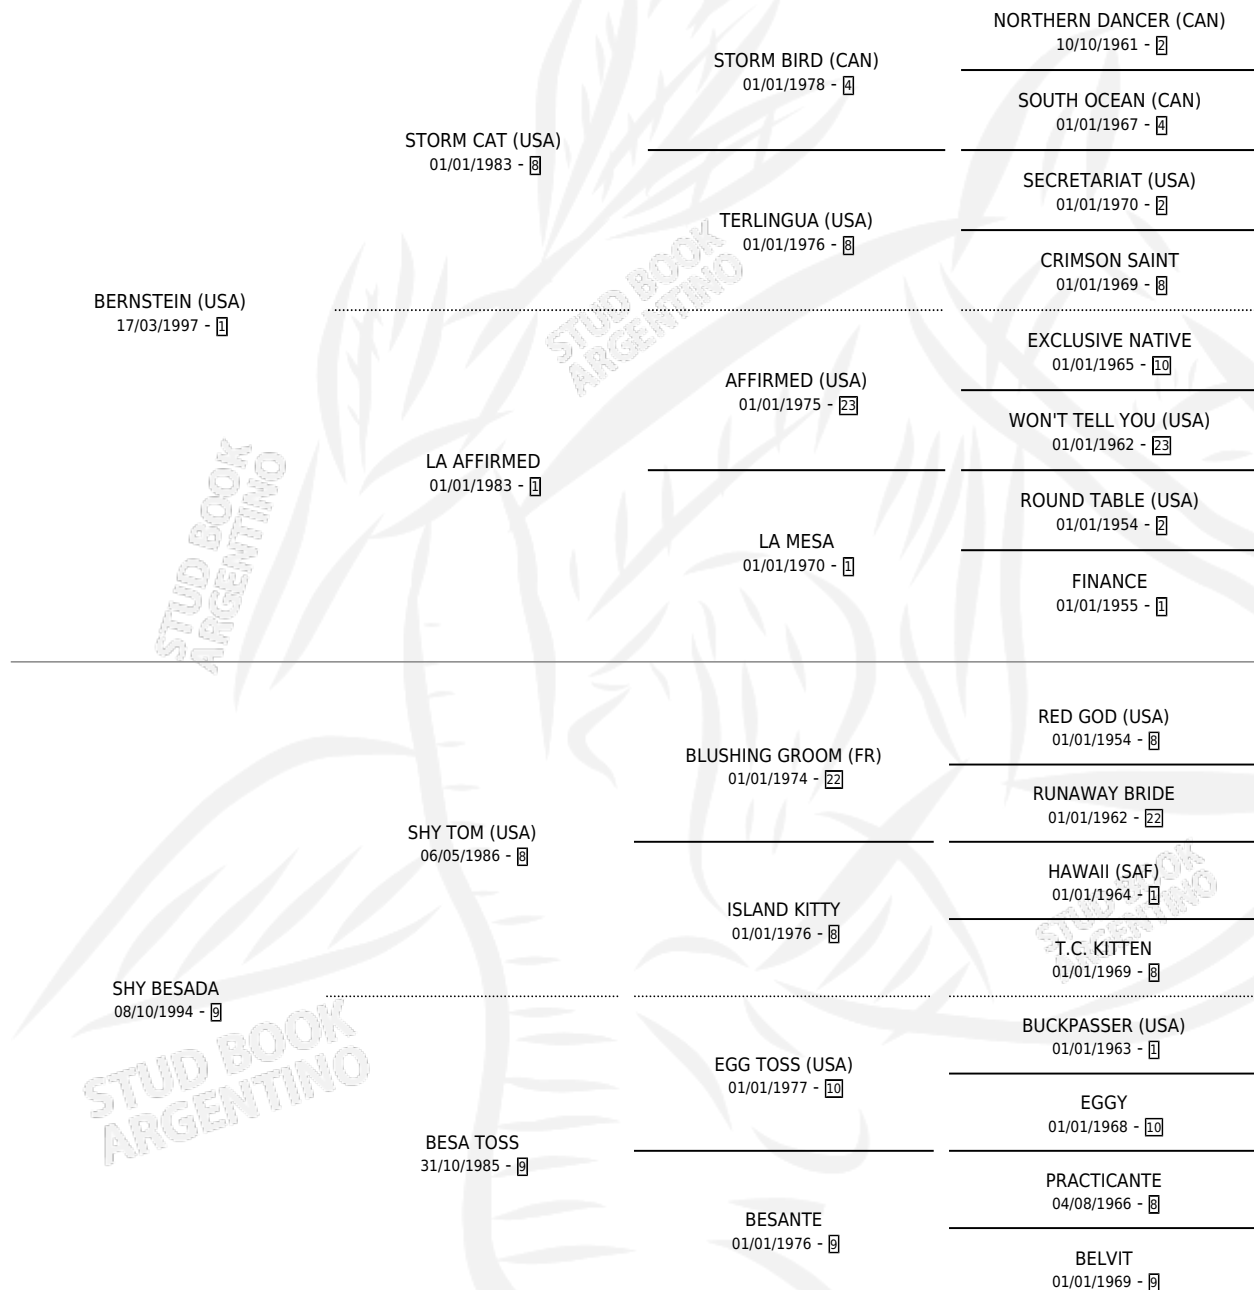

STORMY KINDLY

por **BERNSTEIN (USA)** y **SHY BESADA** por **SHY TOM (USA)**

Argentina · Hembra · Zaino Doradillo · SP · 14/09/2006
Familia 9-g · Volumen 39

ESTADO

TIPIFICACIÓN SANGUÍNEA	X
TIPIFICACIÓN POR ADN	✓
PASAPORTE	X
IDENTIFICACIÓN POR MICROCHIP	✓
REPRODUCTOR	✓

Lugar de nacimiento: La Biznaga

Criador: La Biznaga

~

HIJOS

	MACHOS	HEMBRAS
7 NACIERON	4	3
5 CORRIERON	3	2
5 GANARON	3	2

1	0	0
GANADORES CL	GANADORES GR	GANADORES G1

PEDIGREE

EXPORTACIÓN / IMPORTACIÓN