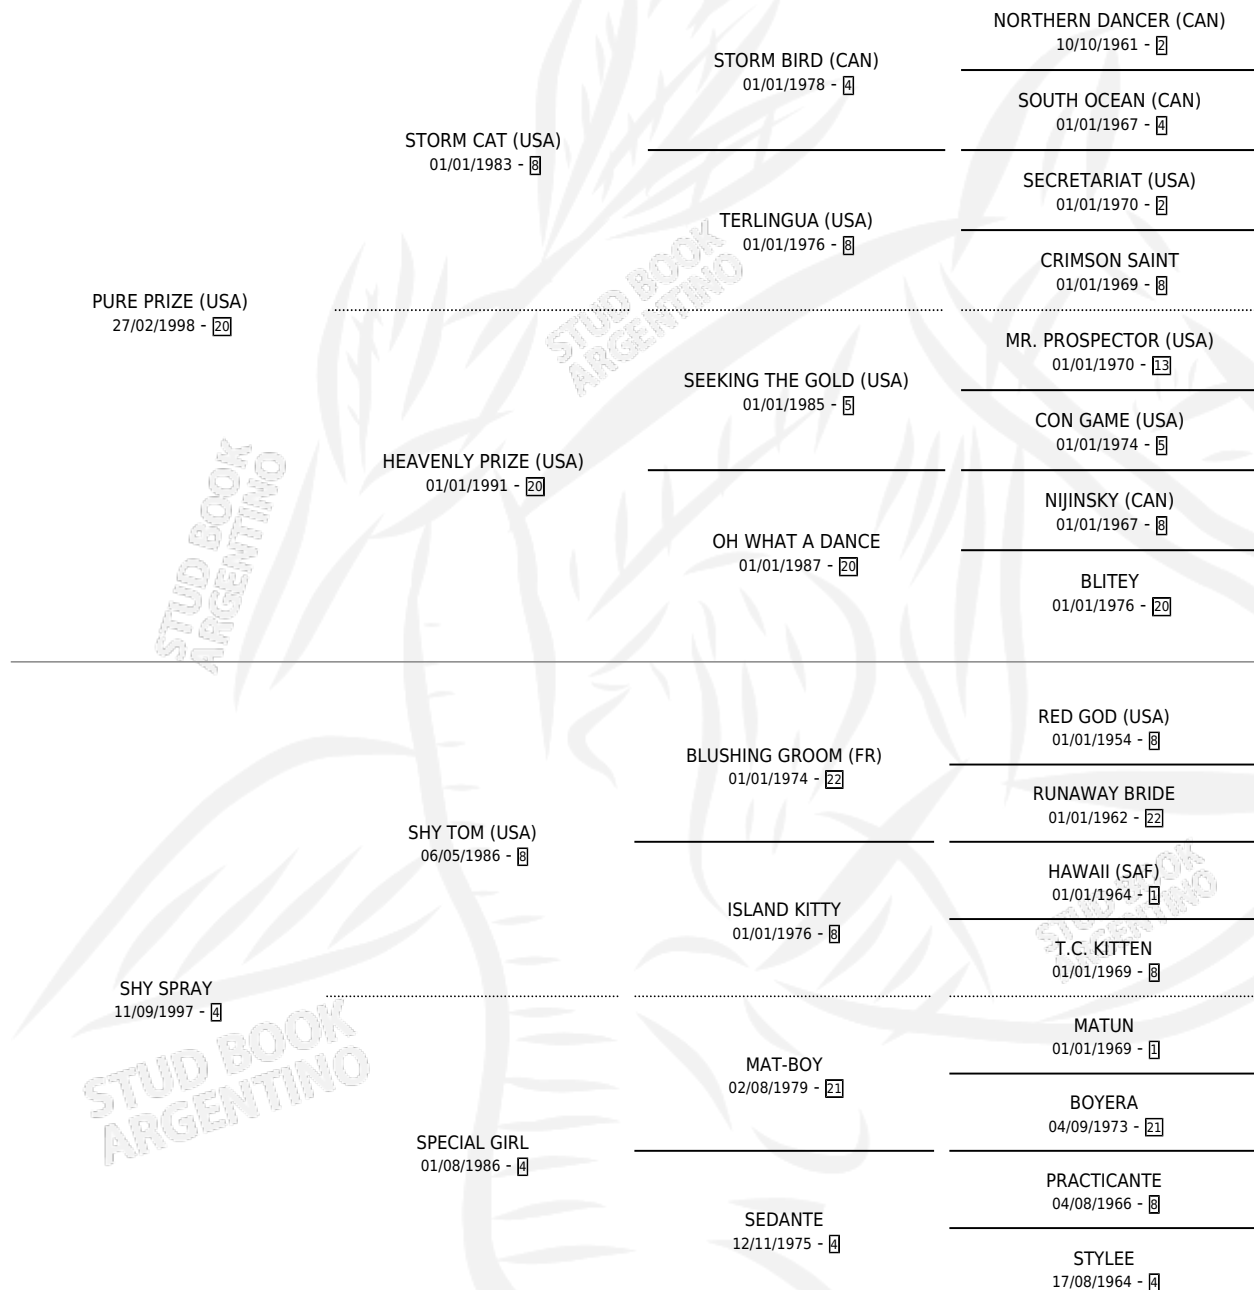

PURE SPREE

por **PURE PRIZE (USA)** y **SHY SPRAY** por **SHY TOM (USA)**

Argentina · Hembra · Alazan · SP · 17/09/2006
Familia 4-k · Volumen 39

ESTADO

TIPIFICACIÓN SANGUÍNEA	X
TIPIFICACIÓN POR ADN	✓
PASAPORTE	✓
IDENTIFICACIÓN POR MICROCHIP	X
REPRODUCTOR	✓

Lugar de nacimiento: La Biznaga

Criador: La Biznaga

~

HIJOS

	MACHOS	HEMBRAS
10 NACIERON	3	7
6 CORRIERON	2	4
5 GANARON	1	4
1 GANADORES CL	1 GANADORES GR	0 GANADORES G1

PEDIGREE

CAMPAÑA

Solo carreras oficiales de Argentina

Ganadora de 6 carreras en San Isidro y Palermo - \$330,900, a los 2,3 y 4 años, incluso Unica (H) y Circ.de.per.depo.(H), 3ra Ribereño (H), Simonside Handicap, Keenly Handicap, Famita Handicap y Spiny Handicap, 4ta De Potrancas **[G1]**, Bayakoa **[L]** y Etoile **[L]**.