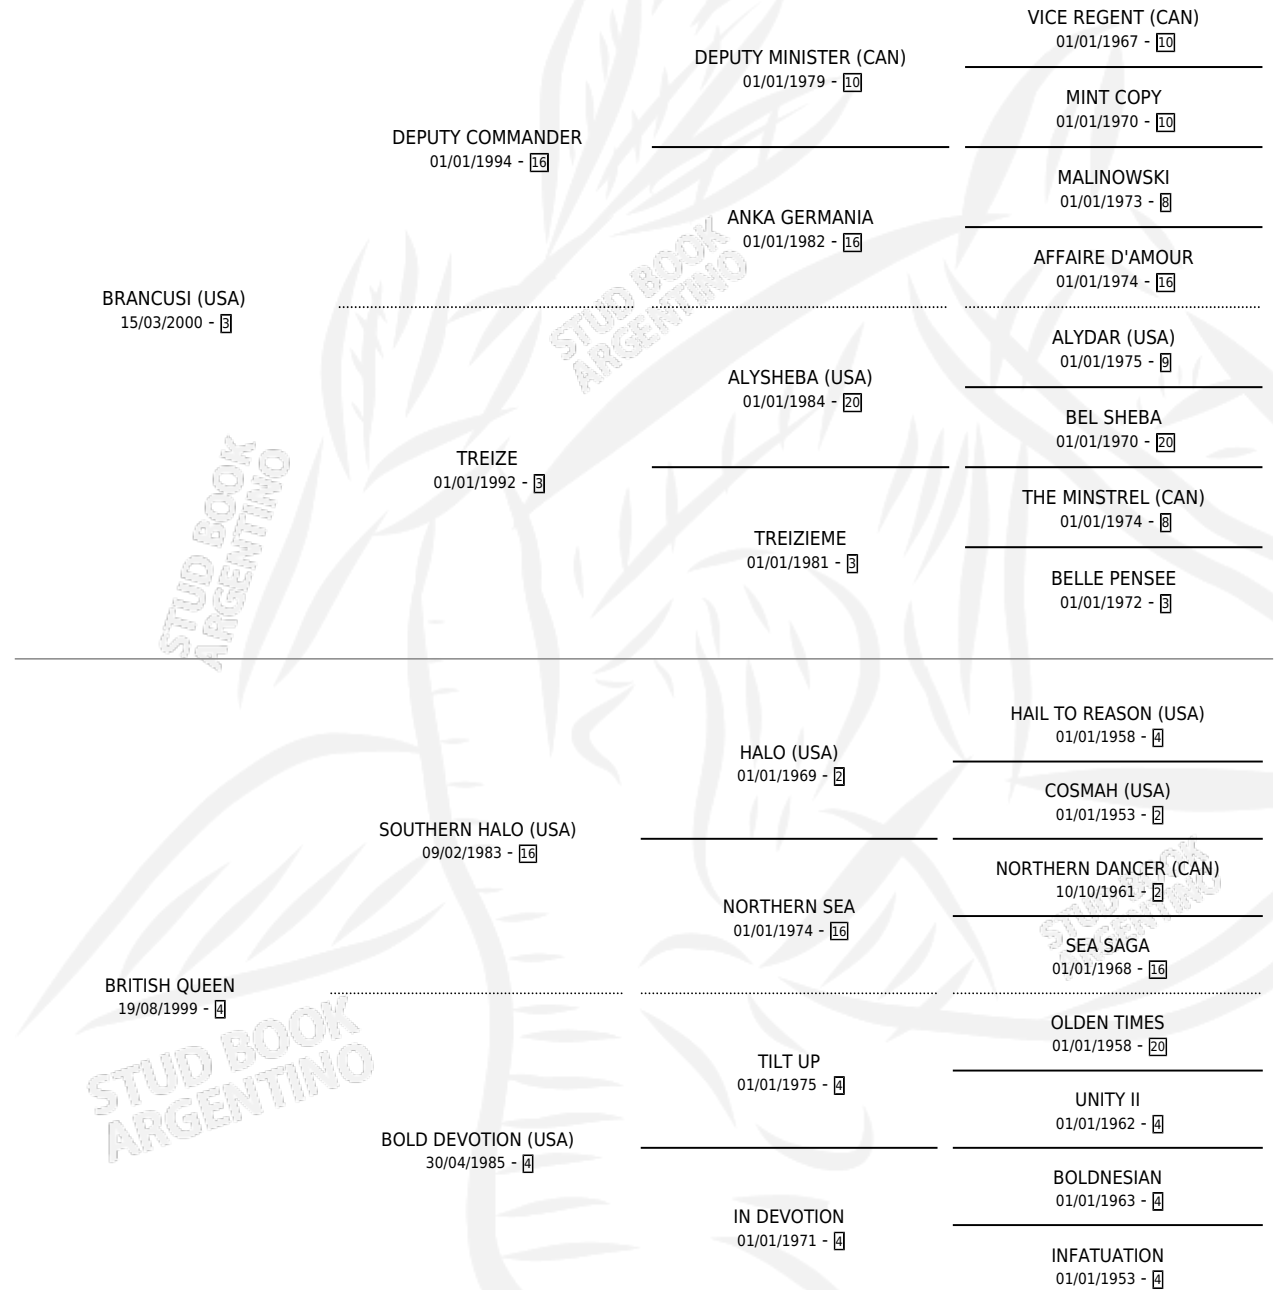

BRACO

por **BRANCUSI (USA)** y **BRITISH QUEEN** por **SOUTHERN HALO (USA)**

Argentina · Macho · Zaino Doradillo · SP · 09/10/2006
Familia 4-r · Volumen 39

ESTADO

TIPIFICACIÓN SANGUÍNEA	X
TIPIFICACIÓN POR ADN	✓
PASAPORTE	X
IDENTIFICACIÓN POR MICROCHIP	X
REPRODUCTOR	X

Lugar de nacimiento: Orilla Del Monte

Criador: Orilla Del Monte

PEDIGREE

EXPORTACIÓN / IMPORTACIÓN

FECHA	MOVIMIENTO	PAÍS
01/09/2008	EXPORTADO	PERU

BRACO

Datos oficiales del Stud Book Argentino

Documento generado el 28/04/2026