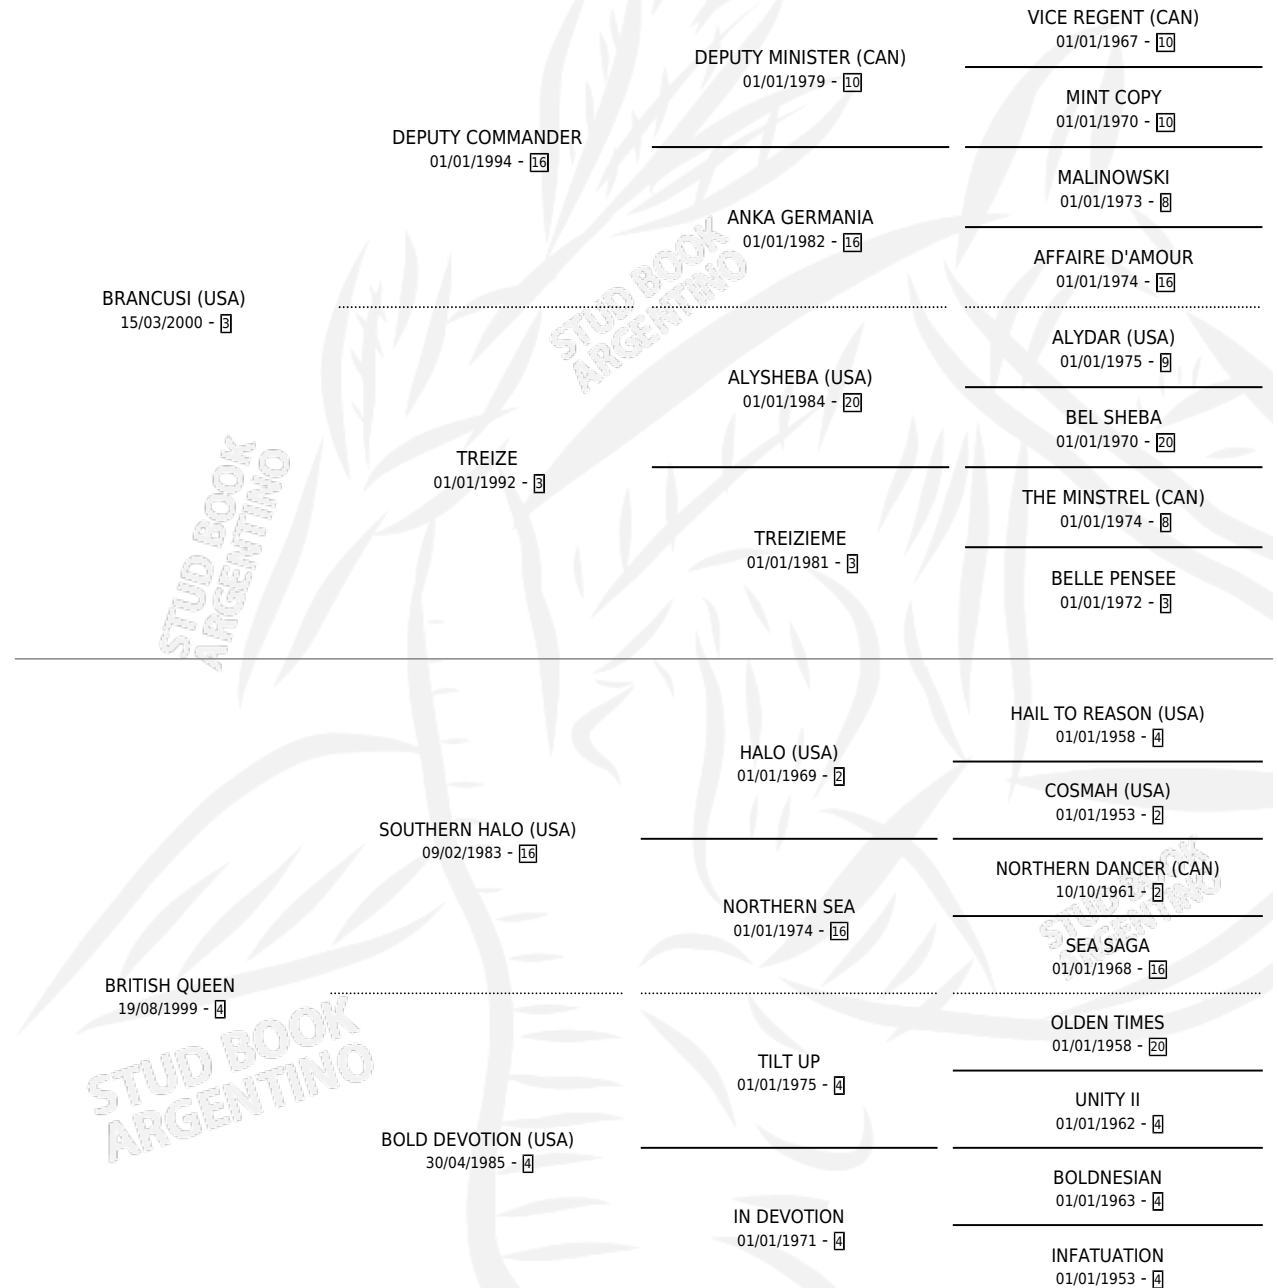

BRACO

por **BRANCUSI (USA)** y **BRITISH QUEEN** por **SOUTHERN HALO (USA)**

Argentina · Macho · Zaino Doradillo · SP · 09/10/2006
Familia 4-r · Volumen 39

ESTADO

TIPIFICACIÓN SANGUÍNEA	X
TIPIFICACIÓN POR ADN	✓
PASAPORTE	X
IDENTIFICACIÓN POR MICROCHIP	X
REPRODUCTOR	X

Lugar de nacimiento: Orilla Del Monte

Criador: Orilla Del Monte

PEDIGREE

EXPORTACIÓN / IMPORTACIÓN

FECHA	MOVIMIENTO	PAÍS
01/09/2008	EXPORTADO	PERU

BRACO

Datos oficiales del Stud Book Argentino

Documento generado el 12/06/2026