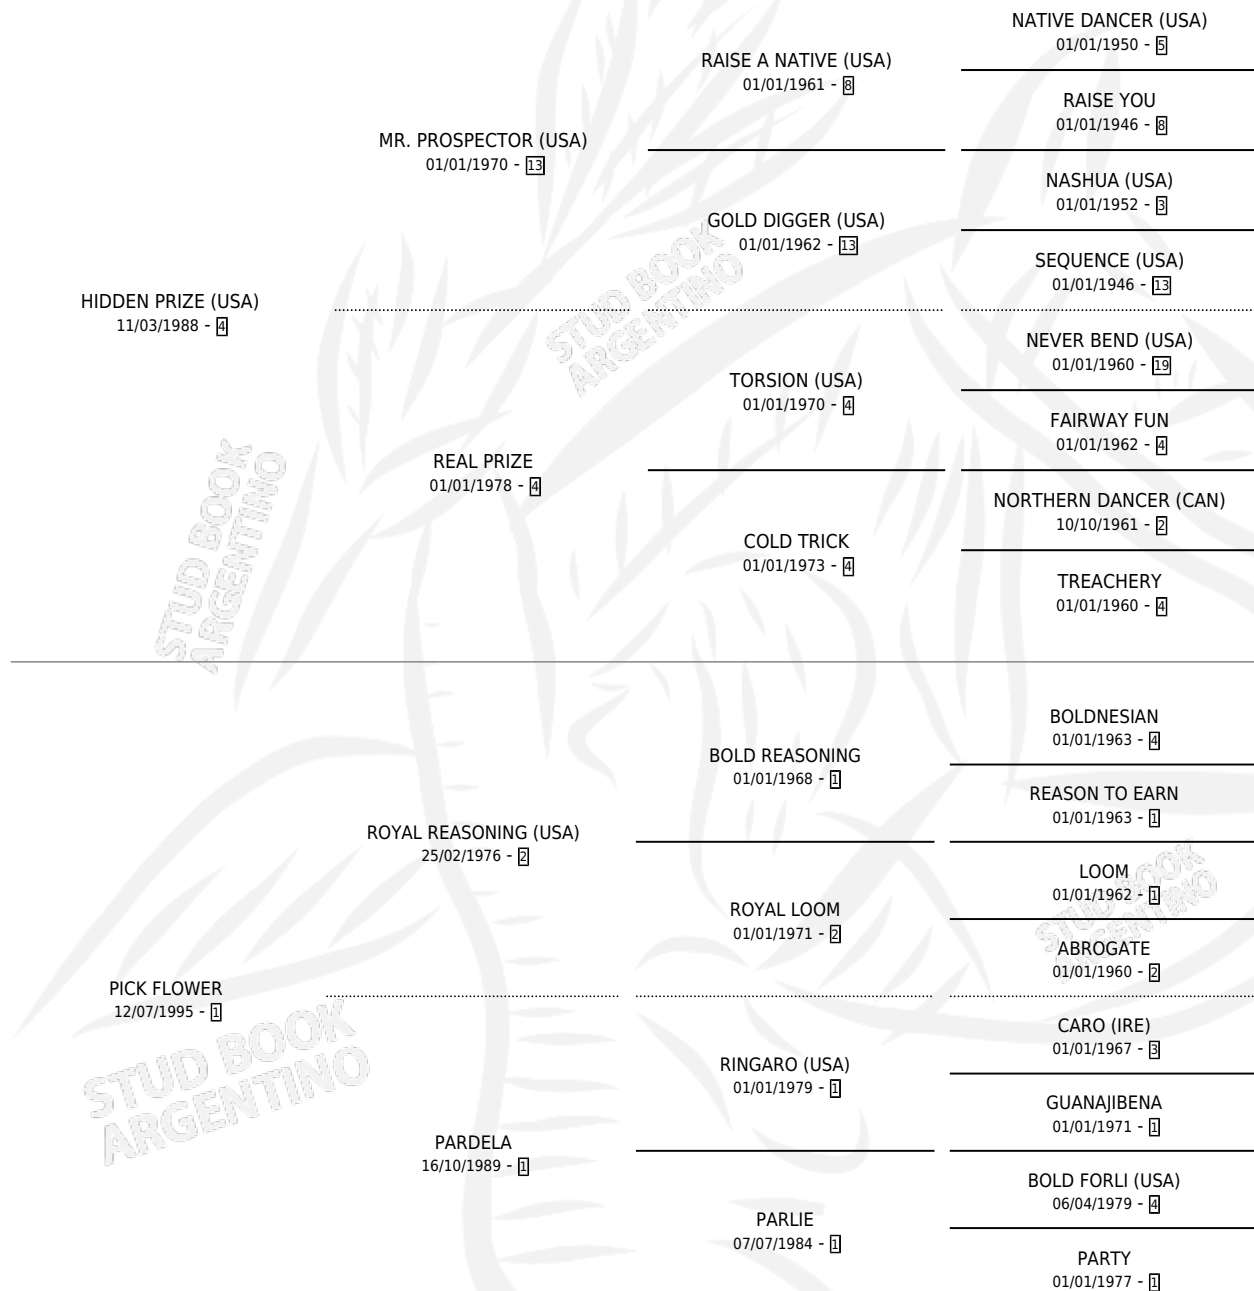

POLICE SCOUT

por **HIDDEN PRIZE (USA)** y **PICK FLOWER** por **ROYAL REASONING (USA)**

Argentina · Macho · Tordillo · SP · 22/09/2006
Familia 1-t · Volumen 39

ESTADO

TIPIFICACIÓN SANGUÍNEA	X
TIPIFICACIÓN POR ADN	✓
PASAPORTE	X
IDENTIFICACIÓN POR MICROCHIP	X
REPRODUCTOR	X

Lugar de nacimiento: Orilla Del Monte

Criador: Sin dato

PEDIGREE

CAMPAÑA

Solo carreras oficiales de Argentina

POR EDAD

EDAD	CC	1°	2°	3°	4°	5°	NP	CLC	CLG	CLCG1	CLGG1	IMPORTE	GANANCIA / CC
3 AÑOS	1	0	0	1	0	0	0	0	0	0	0	\$5,700	\$5,700
5 AÑOS	7	3	1	0	1	0	2	1	0	0	0	\$109,650	\$15,664
6 AÑOS	2	0	0	0	0	1	1	0	0	0	0	\$2,240	\$1,120
TOTALES	10	3	1	1	1	1	3	1	0	0	0	\$117,590	\$11,759
%		30.0%	10.0%	10.0%	10.0%	10.0%	30.0%	10.0%	0.0%	0.0%	0.0%		

Ganador de 3 carreras en San Isidro - \$117,590, a los 5 años.

POR DISTANCIA

HIPODROMO	CC	1°	2°	3°	4°	5°	NP	CLC	CLG	CLCG1	CLGG1	IMPORTE
PALERMO	2	0	0	0	0	0	2	1	0	0	0	\$0
1400 MTS	1	0	0	0	0	0	1	0	0	0	0	\$0
2200 MTS	1	0	0	0	0	0	1	1	0	0	0	\$0
SAN ISIDRO	8	3	1	1	1	1	1	0	0	0	0	\$117,590
1600 MTS	6	2	1	1	0	1	1	0	0	0	0	\$83,240
2000 MTS	1	1	0	0	0	0	0	0	0	0	0	\$32,000
1400 MTS	1	0	0	0	1	0	0	0	0	0	0	\$2,350