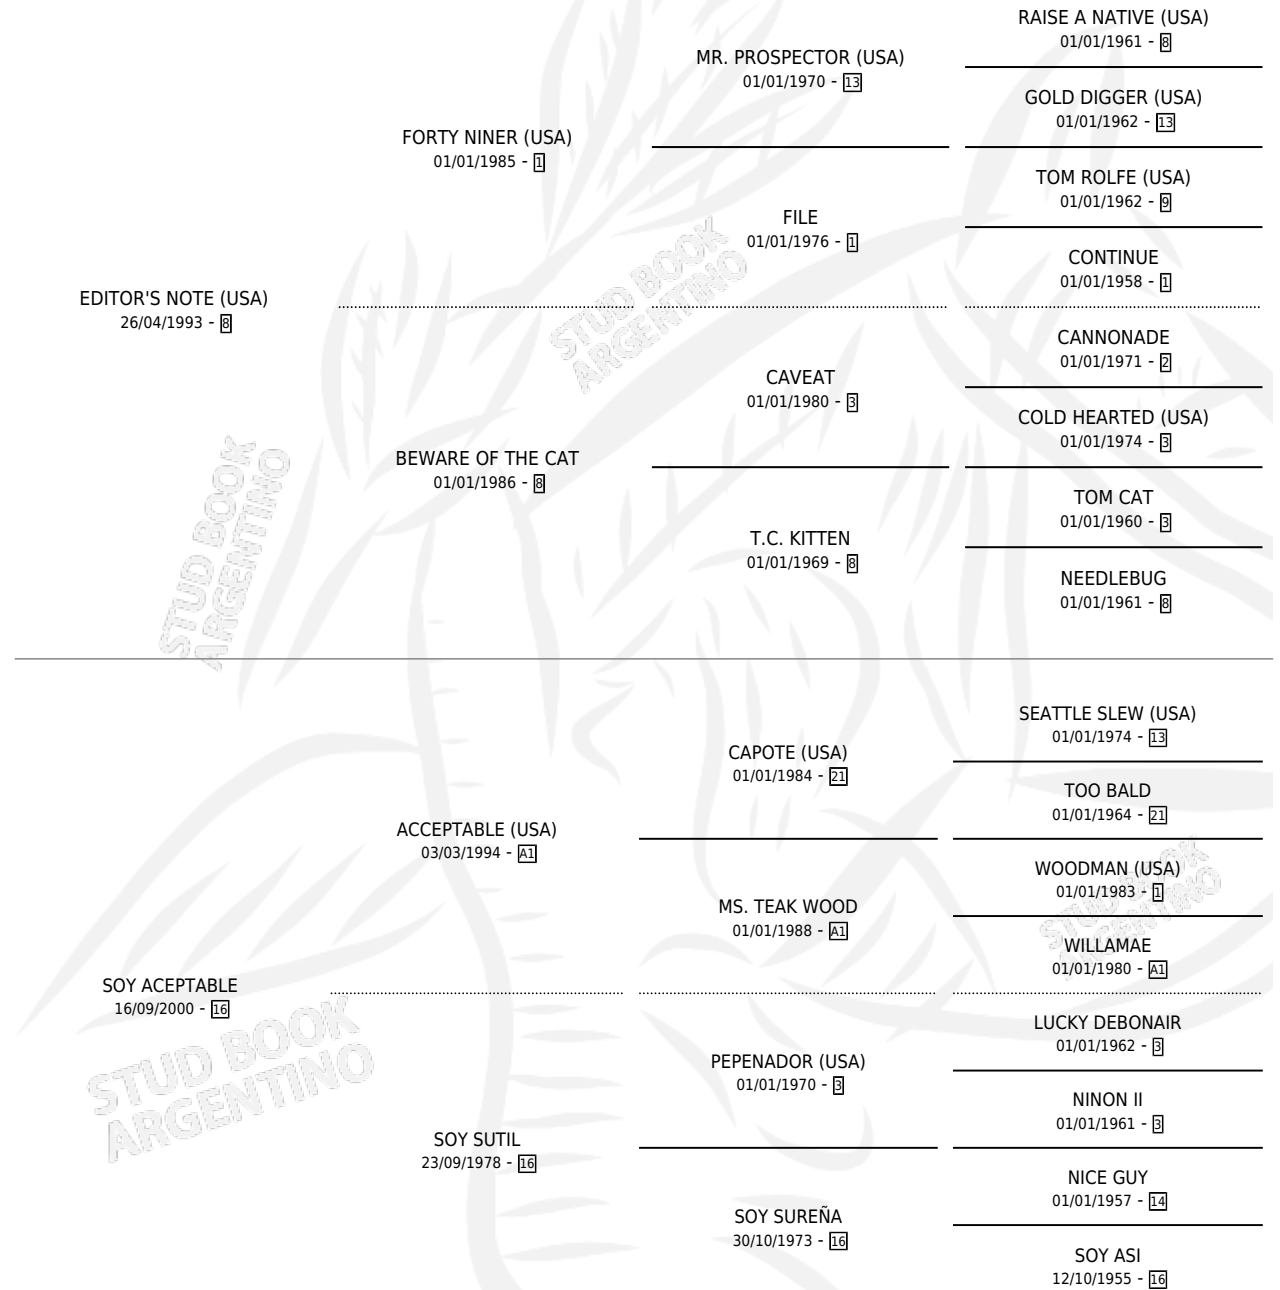

SOY DE AMERICO

por EDITOR'S NOTE (USA) y SOY ACEPTABLE por ACCEPTABLE (USA)

Argentina · Hembra · Alazan · SP · 29/09/2006
Familia 16-e · Volumen 39

ESTADO

TIPIFICACIÓN SANGUÍNEA	X
TIPIFICACIÓN POR ADN	✓
PASAPORTE	✓
IDENTIFICACIÓN POR MICROCHIP	X
REPRODUCTOR	✓

Lugar de nacimiento: Santa Paula Del Sagrado Corazon

Criador: Santa Paula Del Sagrado Corazon

~

HIJOS

	MACHOS	HEMBRAS
1 NACIERON	1	0
SIN ACTUACIONES		

PEDIGREE