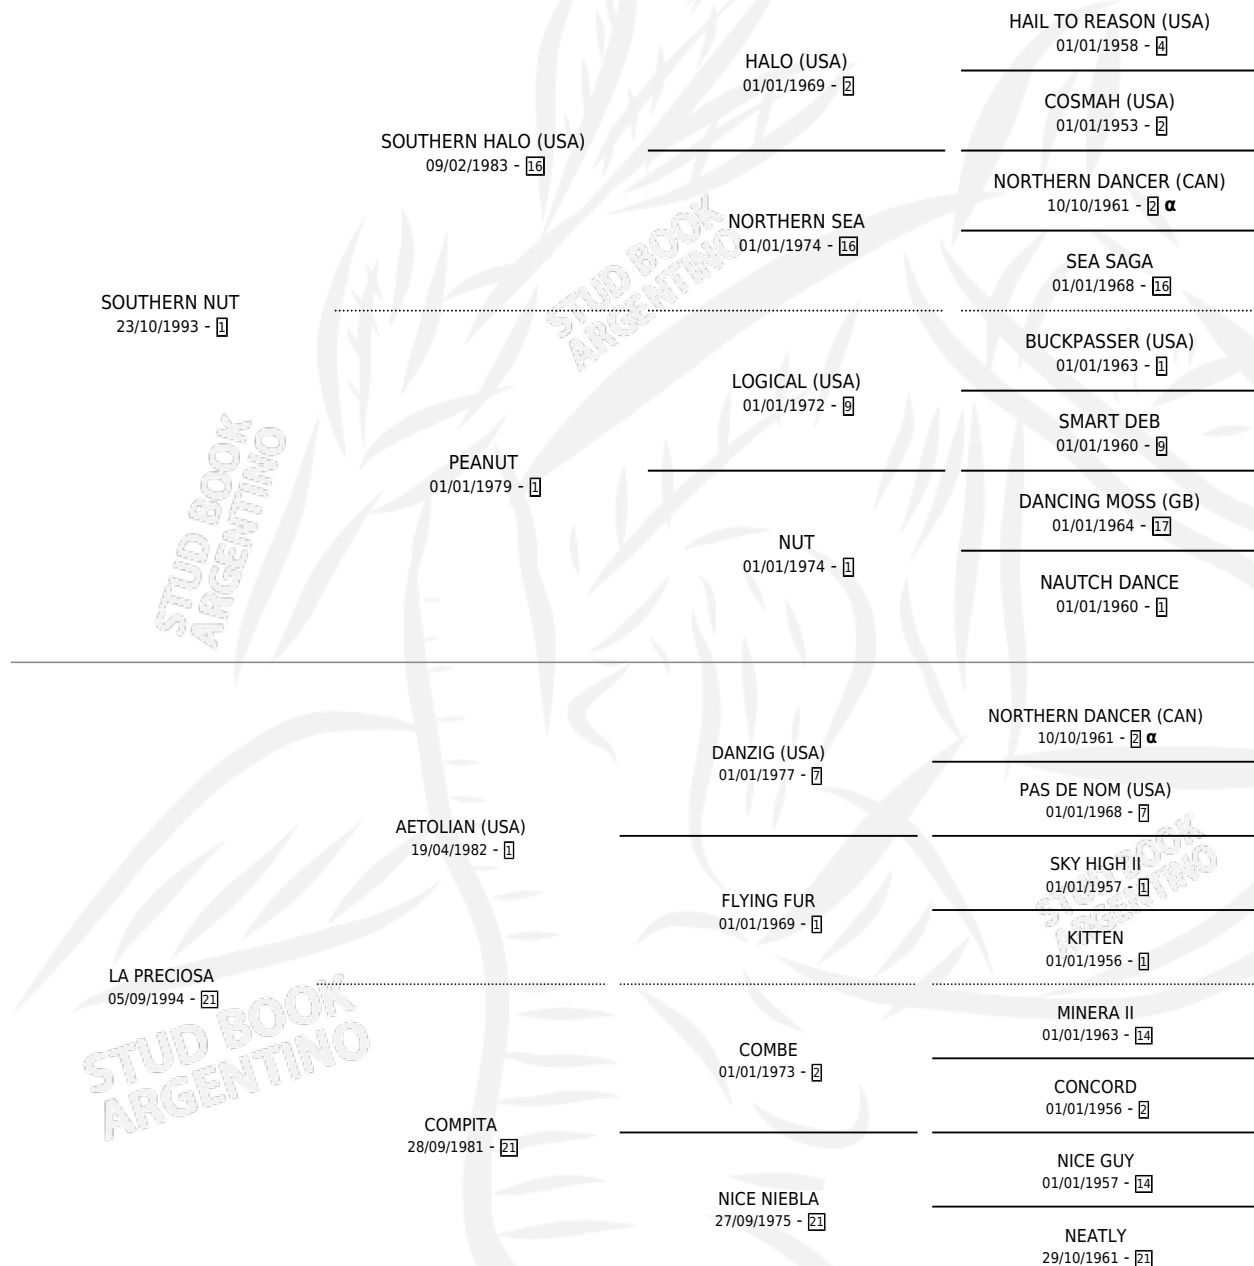

FACHERA NUT

por SOUTHERN NUT y LA PRECIOSA por AETOLIAN (USA)

Argentina · Hembra · Tordillo · SP · 28/09/2006
Familia 21-a · Volumen 39

ESTADO

TIPIFICACIÓN SANGUÍNEA	X
TIPIFICACIÓN POR ADN	✓
PASAPORTE	X
IDENTIFICACIÓN POR MICROCHIP	X
REPRODUCTOR	✓

Lugar de nacimiento: Campo particular
Criador: Clara Aldo Francisco

~

HIJOS

	MACHOS	HEMBRAS
1 NACIERON	1	0

SIN ACTUACIONES

PEDIGREE

INBREEDING : α

CAMPAÑA

Solo carreras oficiales de Argentina

POR EDAD

EDAD	CC	1°	2°	3°	4°	5°	NP	CLC	CLG	CLCG1	CLGG1	IMPORTE	GANANCIA / CC
4 AÑOS	2	0	0	0	0	0	2	0	0	0	0	\$0	\$0
TOTALES	2	0	0	0	0	0	2	0	0	0	0	\$0	\$0
%		0.0%	0.0%	0.0%	0.0%	0.0%	100%	0.0%	0.0%	0.0%	0.0%		