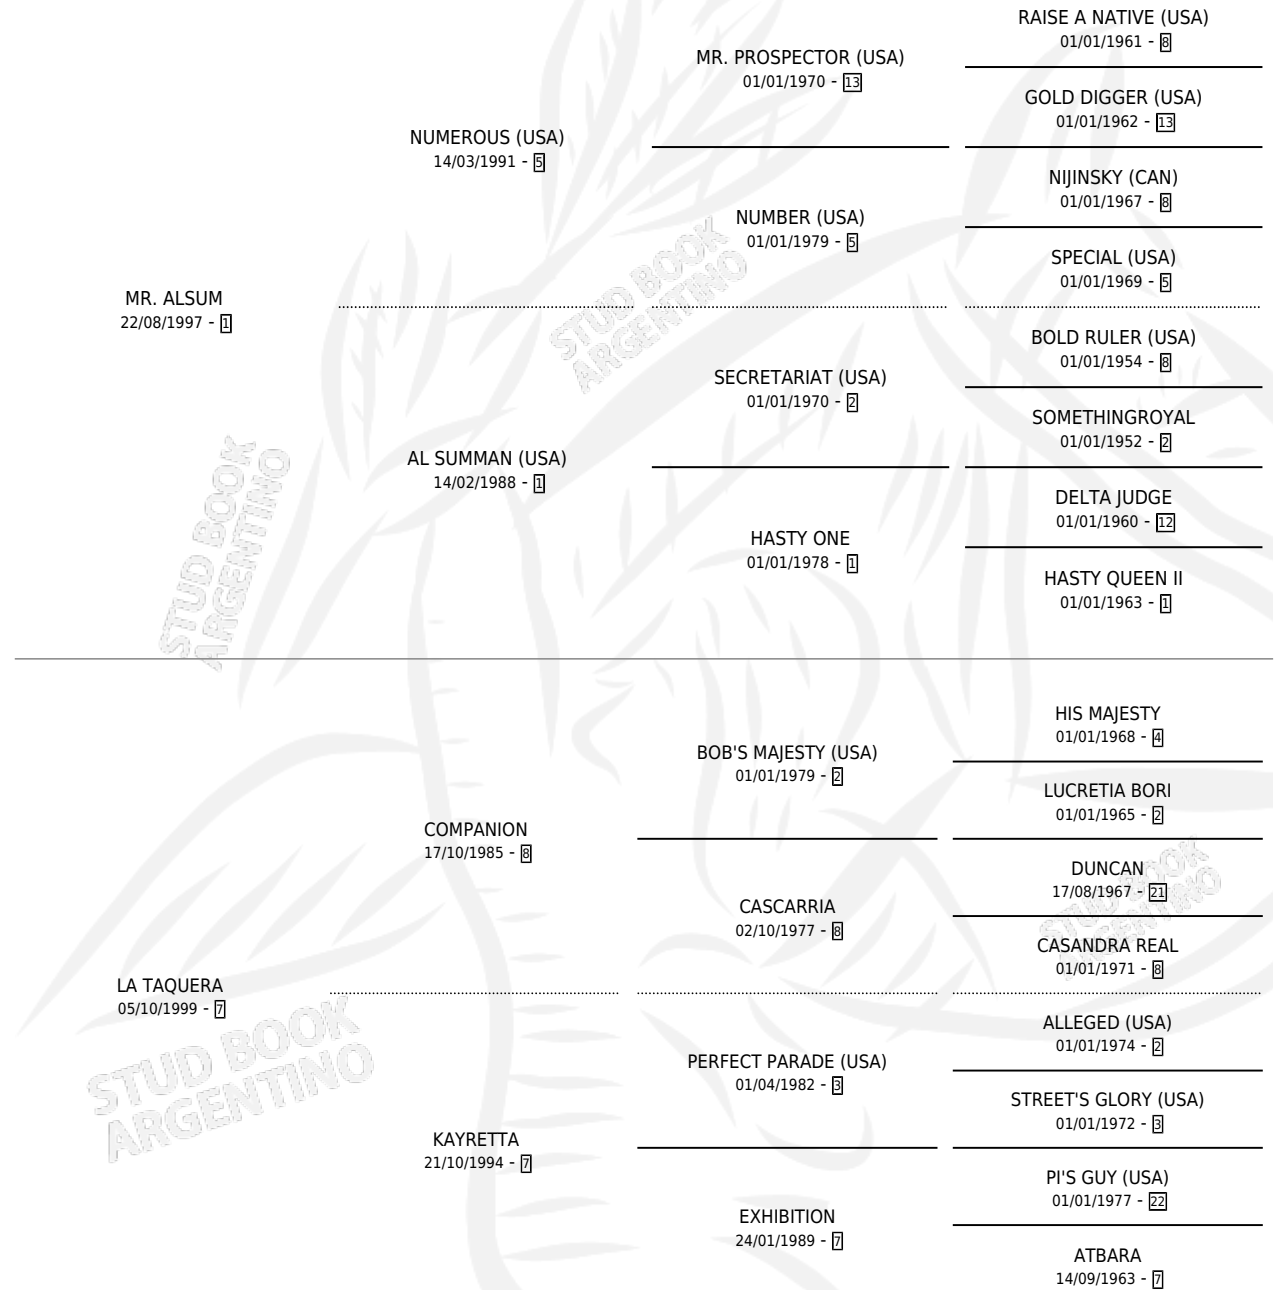

TAIMIR

por **MR. ALSUM** y **LA TAQUERA** por **COMPANION**

Argentina · Hembra · Alazan · SP · 03/09/2006
Familia 7 · Volumen 39

ESTADO

TIPIFICACIÓN SANGUÍNEA	X
TIPIFICACIÓN POR ADN	✓
PASAPORTE	✓
IDENTIFICACIÓN POR MICROCHIP	X
REPRODUCTOR	X

Lugar de nacimiento: Loma Chica

Criador: Loma Chica

PEDIGREE

TAIMIR

Datos oficiales del Stud Book Argentino

Documento generado el 07/05/2026

studbook.org.ar