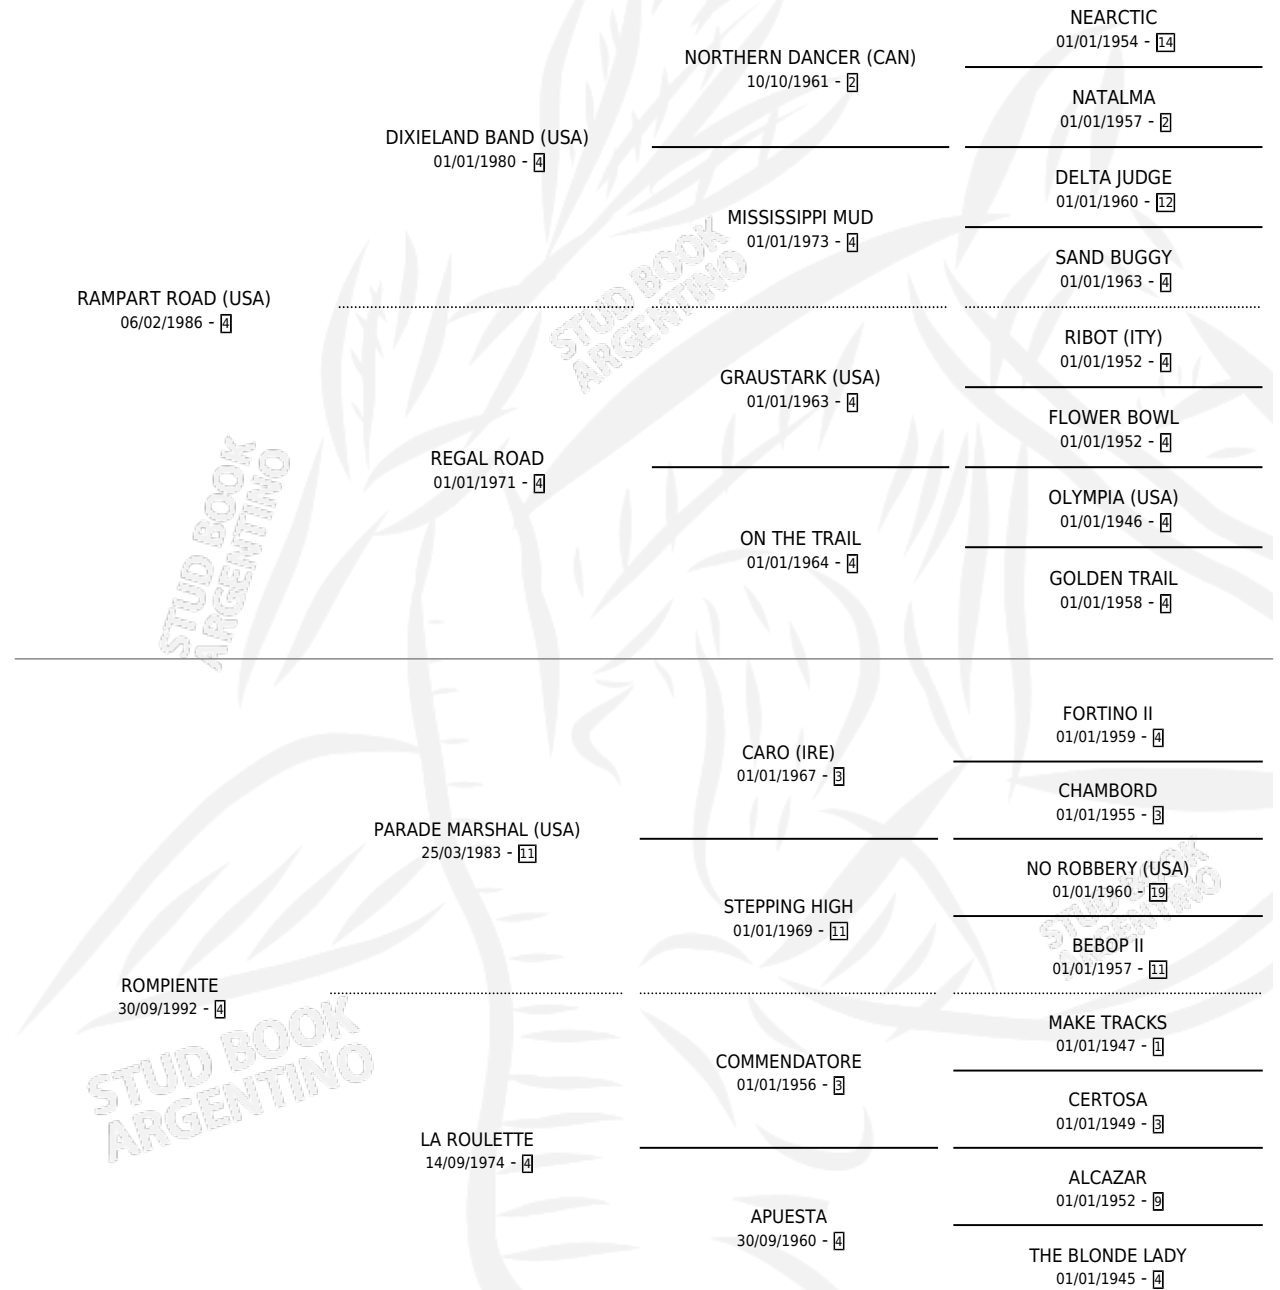

ROCALLOSO ROAD

por RAMPART ROAD (USA) y ROMPIENTE por PARADE MARSHAL (USA)

Argentina · Macho · Alazan · SP · 26/09/2006
Familia 4-k · Volumen 39

ESTADO

TIPIFICACIÓN SANGUÍNEA	X
TIPIFICACIÓN POR ADN	✓
PASAPORTE	✓
IDENTIFICACIÓN POR MICROCHIP	X
REPRODUCTOR	X

Lugar de nacimiento: Del Carmen

Criador: Giraudo Jose Tito, Giraudo Jorge Alberto y Giraudo Luis Maria

PEDIGREE

CAMPAÑA

Solo carreras oficiales de Argentina

POR EDAD

EDAD	CC	1°	2°	3°	4°	5°	NP	CLC	CLG	CLCG1	CLGG1	IMPORTE	GANANCIA / CC
2 AÑOS	2	0	0	0	0	1	1	0	0	0	0	\$1,600	\$800
3 AÑOS	5	0	1	0	0	0	4	0	0	0	0	\$7,000	\$1,400
4 AÑOS	5	0	1	2	1	0	1	0	0	0	0	\$17,770	\$3,554
5 AÑOS	2	0	1	0	0	0	1	0	0	0	0	\$6,450	\$3,225
TOTALES	14	0	3	2	1	1	7	0	0	0	0	\$32,820	\$2,344
%		0.0%	21.4%	14.3%	7.1%	7.1%	50.0%	0.0%	0.0%	0.0%	0.0%		

Placés en San Isidro, Palermo y La Plata en 14 carreras disputadas.

POR DISTANCIA

HIPODROMO	CC	1°	2°	3°	4°	5°	NP	CLC	CLG	CLCG1	CLGG1	IMPORTE
LA PLATA	3	0	1	1	0	0	1	0	0	0	0	\$11,220
1500 MTS	1	0	0	0	0	0	1	0	0	0	0	\$0
1300 MTS	1	0	1	0	0	0	0	0	0	0	0	\$6,450
1400 MTS	1	0	0	1	0	0	0	0	0	0	0	\$4,770
SAN ISIDRO	6	0	1	0	0	1	4	0	0	0	0	\$8,600
1200 MTS	1	0	0	0	0	0	1	0	0	0	0	\$0
1100 MTS	3	0	1	0	0	0	2	0	0	0	0	\$7,000
1000 MTS	2	0	0	0	0	1	1	0	0	0	0	\$1,600
PALERMO	5	0	1	1	1	0	2	0	0	0	0	\$13,000
1200 MTS	2	0	1	0	1	0	0	0	0	0	0	\$9,000
1400 MTS	1	0	0	1	0	0	0	0	0	0	0	\$4,000
1000 MTS	2	0	0	0	0	0	2	0	0	0	0	\$0