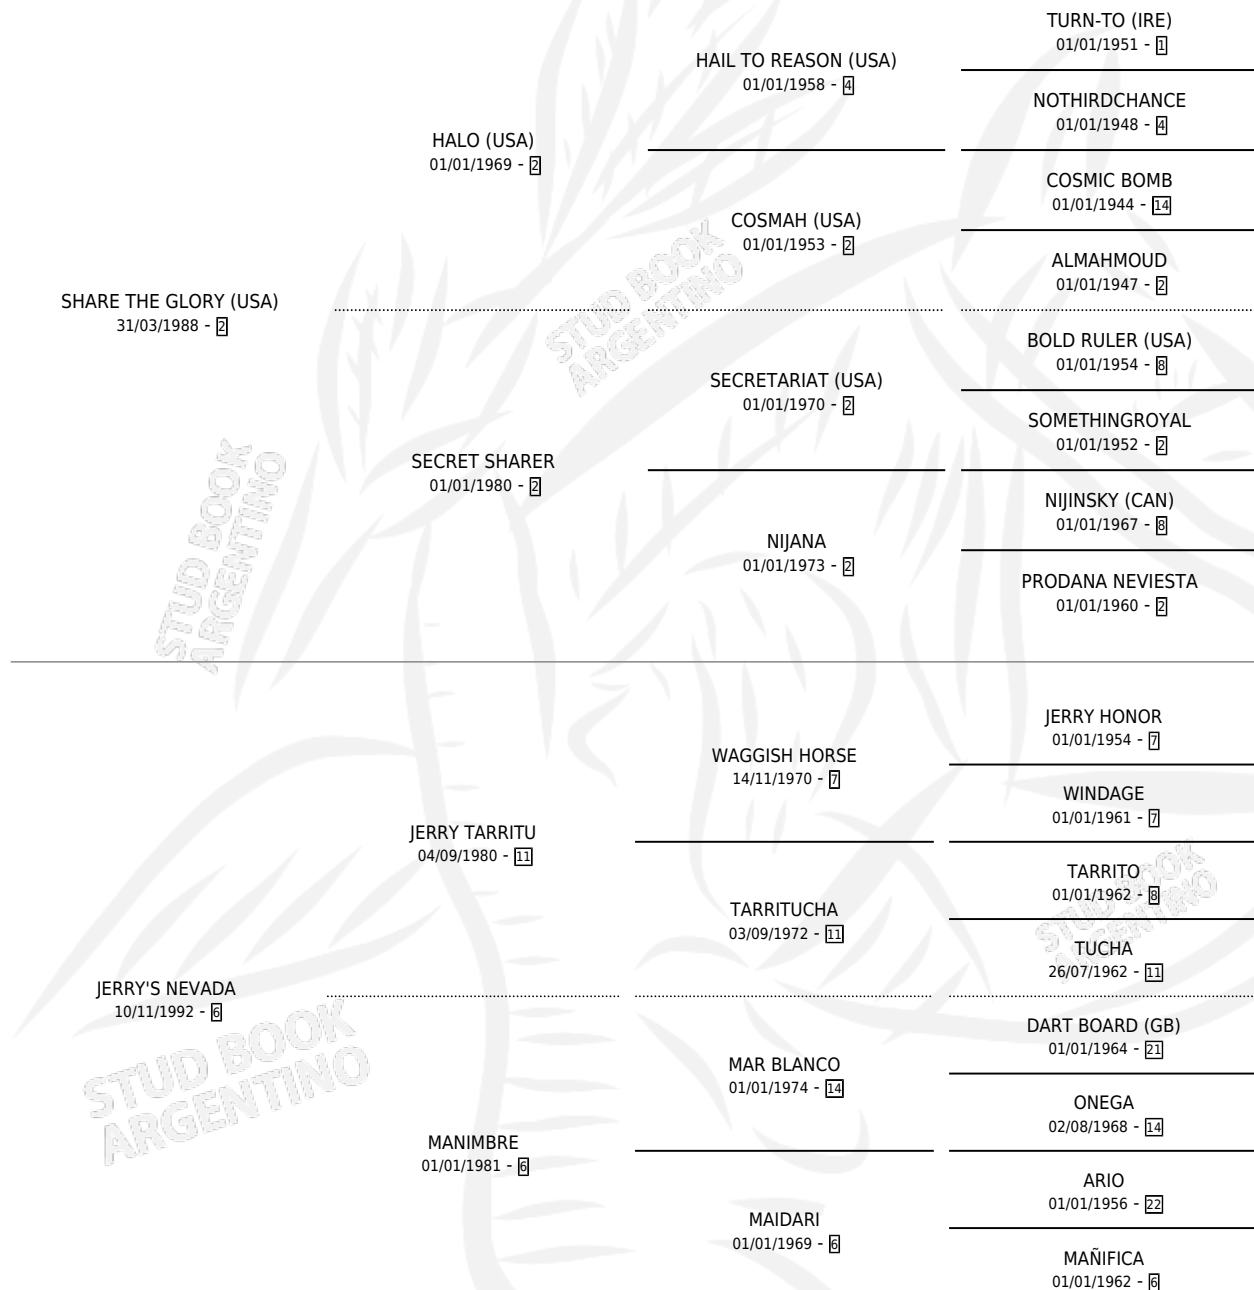

NEVADA POLAR

por **SHARE THE GLORY (USA)** y **JERRY'S NEVADA** por **JERRY TARRITU**

Argentina · Hembra · Zaino · SP · 15/08/2006
Familia 6-d · Volumen 39

ESTADO

TIPIFICACIÓN SANGUÍNEA	X
TIPIFICACIÓN POR ADN	X
PASAPORTE	X
IDENTIFICACIÓN POR MICROCHIP	X
REPRODUCTOR	X

Lugar de nacimiento: Del Carmen

Criador: Giraudo Jose Tito, Giraudo Jorge Alberto y Giraudo Luis Maria

PEDIGREE

NEVADA POLAR

Datos oficiales del Stud Book Argentino

Documento generado el 12/05/2026

studbook.org.ar