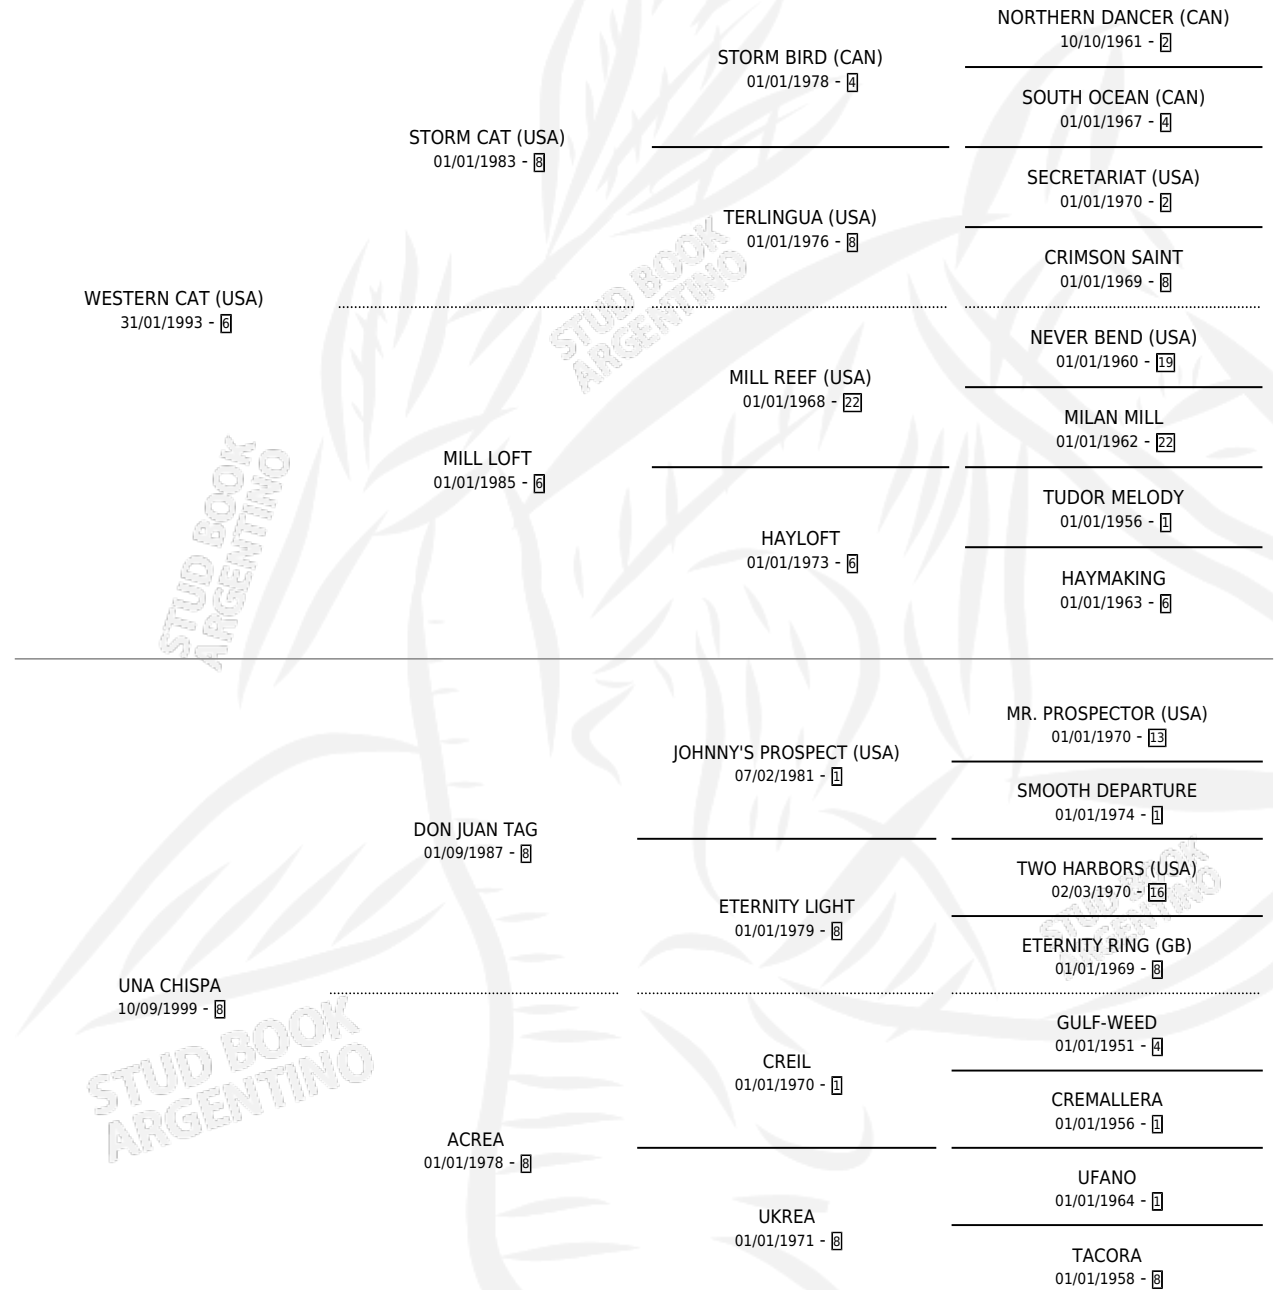

MANINA CAT

por WESTERN CAT (USA) y UNA CHISPA por DON JUAN TAG

Argentina · Hembra · Alazan Tostado · SP · 16/09/2006
Familia 8-g · Volumen 39

ESTADO

TIPIFICACIÓN SANGUÍNEA	X
TIPIFICACIÓN POR ADN	✓
PASAPORTE	✓
IDENTIFICACIÓN POR MICROCHIP	X
REPRODUCTOR	✓

Lugar de nacimiento: Campo particular

Criador: Guibelalde Daniel Pedro

PEDIGREE

CAMPAÑA

Solo carreras oficiales de Argentina

POR EDAD

EDAD	CC	1°	2°	3°	4°	5°	NP	CLC	CLG	CLCG1	CLGG1	IMPORTE	GANANCIA / CC
3 AÑOS	1	0	0	0	0	0	1	0	0	0	0	\$0	\$0
4 AÑOS	4	0	0	0	0	0	4	0	0	0	0	\$0	\$0
TOTALES	5	0	0	0	0	0	5	0	0	0	0	\$0	\$0
%		0.0%	0.0%	0.0%	0.0%	0.0%	100%	0.0%	0.0%	0.0%	0.0%		