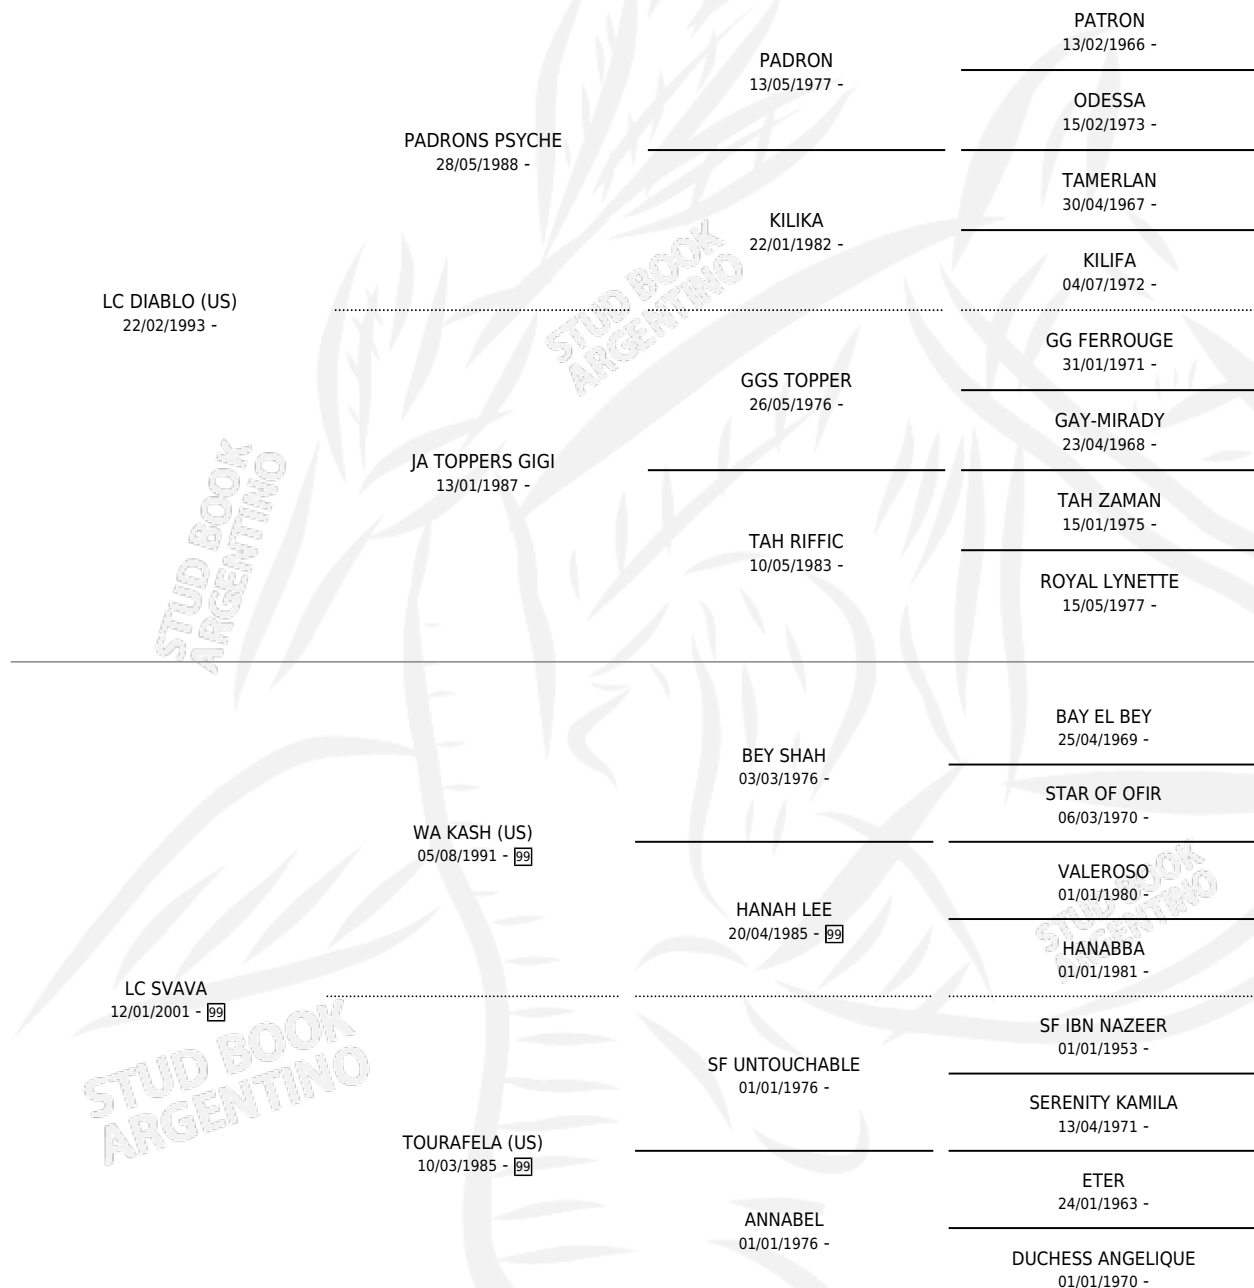

LC LAZIO

por LC DIABLO (US) y LC SVAVA por WA KASH (US)

Argentina · Macho · Zaino · AP · 23/09/2006
Familia 99 · Volumen 39

ESTADO

TIPIFICACIÓN SANGUÍNEA	X
TIPIFICACIÓN POR ADN	✓
PASAPORTE	X
IDENTIFICACIÓN POR MICROCHIP	X
REPRODUCTOR	X

Lugar de nacimiento: La Catalina

Criador: La Catalina

PEDIGREE

LC LAZIO

Datos oficiales del Stud Book Argentino

Documento generado el 06/05/2026

studbook.org.ar