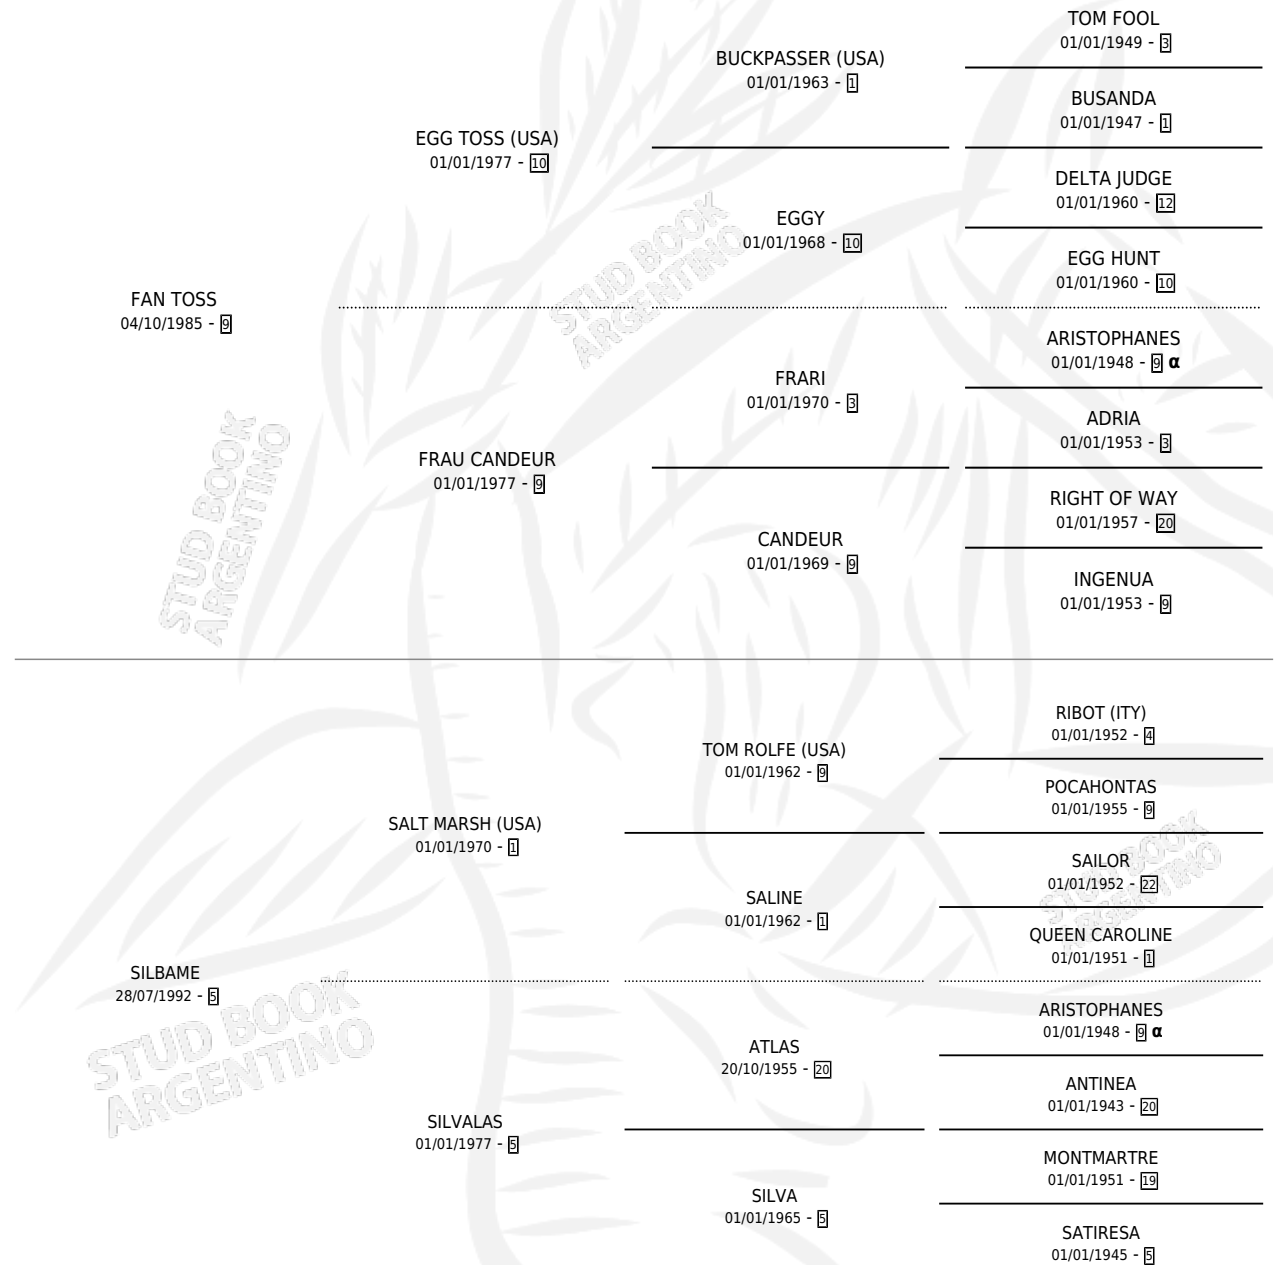

LORACEPAN

por FAN TOSS y SILBAME por SALT MARSH (USA)

Argentina · Macho · Alazan · SP · 20/09/2006
Familia 5-j · Volumen 39

ESTADO

TIPIFICACIÓN SANGUÍNEA	X
TIPIFICACIÓN POR ADN	✓
PASAPORTE	✓
IDENTIFICACIÓN POR MICROCHIP	X
REPRODUCTOR	X

Lugar de nacimiento: La Felisa

Criador: Sin dato

PEDIGREE

INBREEDING : α

CAMPAÑA

Solo carreras oficiales de Argentina

POR EDAD

EDAD	CC	1°	2°	3°	4°	5°	NP	CLC	CLG	CLCG1	CLGG1	IMPORTE	GANANCIA / CC
6 AÑOS	1	0	0	0	0	0	1	0	0	0	0	\$0	\$0
TOTALES	1	0	0	0	0	0	1	0	0	0	0	\$0	\$0
%		0.0%	0.0%	0.0%	0.0%	0.0%	100%	0.0%	0.0%	0.0%	0.0%		