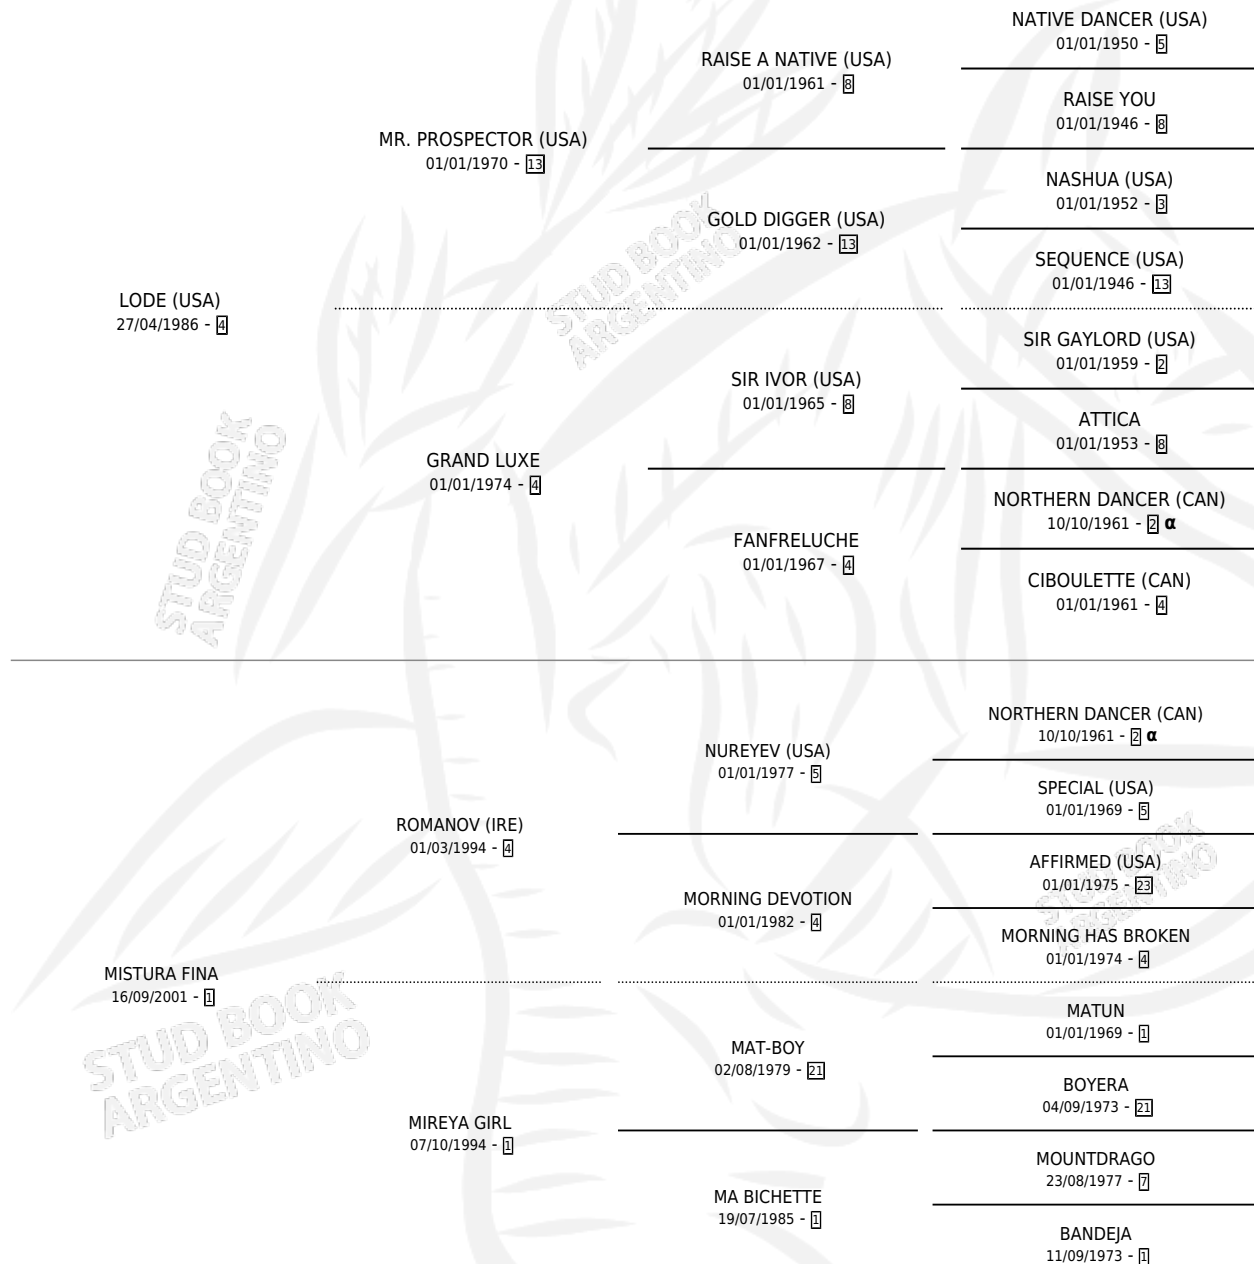

# MISTER CHARLES

por **LODE (USA)** y **MISTURA FINA** por **ROMANOV (IRE)**

Argentina · Macho · Alazan · SP · 26/09/2006  
Familia 1-I · Volumen 39

## ESTADO

TIPIFICACIÓN SANGUÍNEA	X
TIPIFICACIÓN POR ADN	✓
PASAPORTE	X
IDENTIFICACIÓN POR MICROCHIP	X
REPRODUCTOR	X

**Lugar de nacimiento:** Santa Maria De Araras  
**Criador:** Santa Maria De Araras

## PEDIGREE

INBREEDING :  $\alpha$