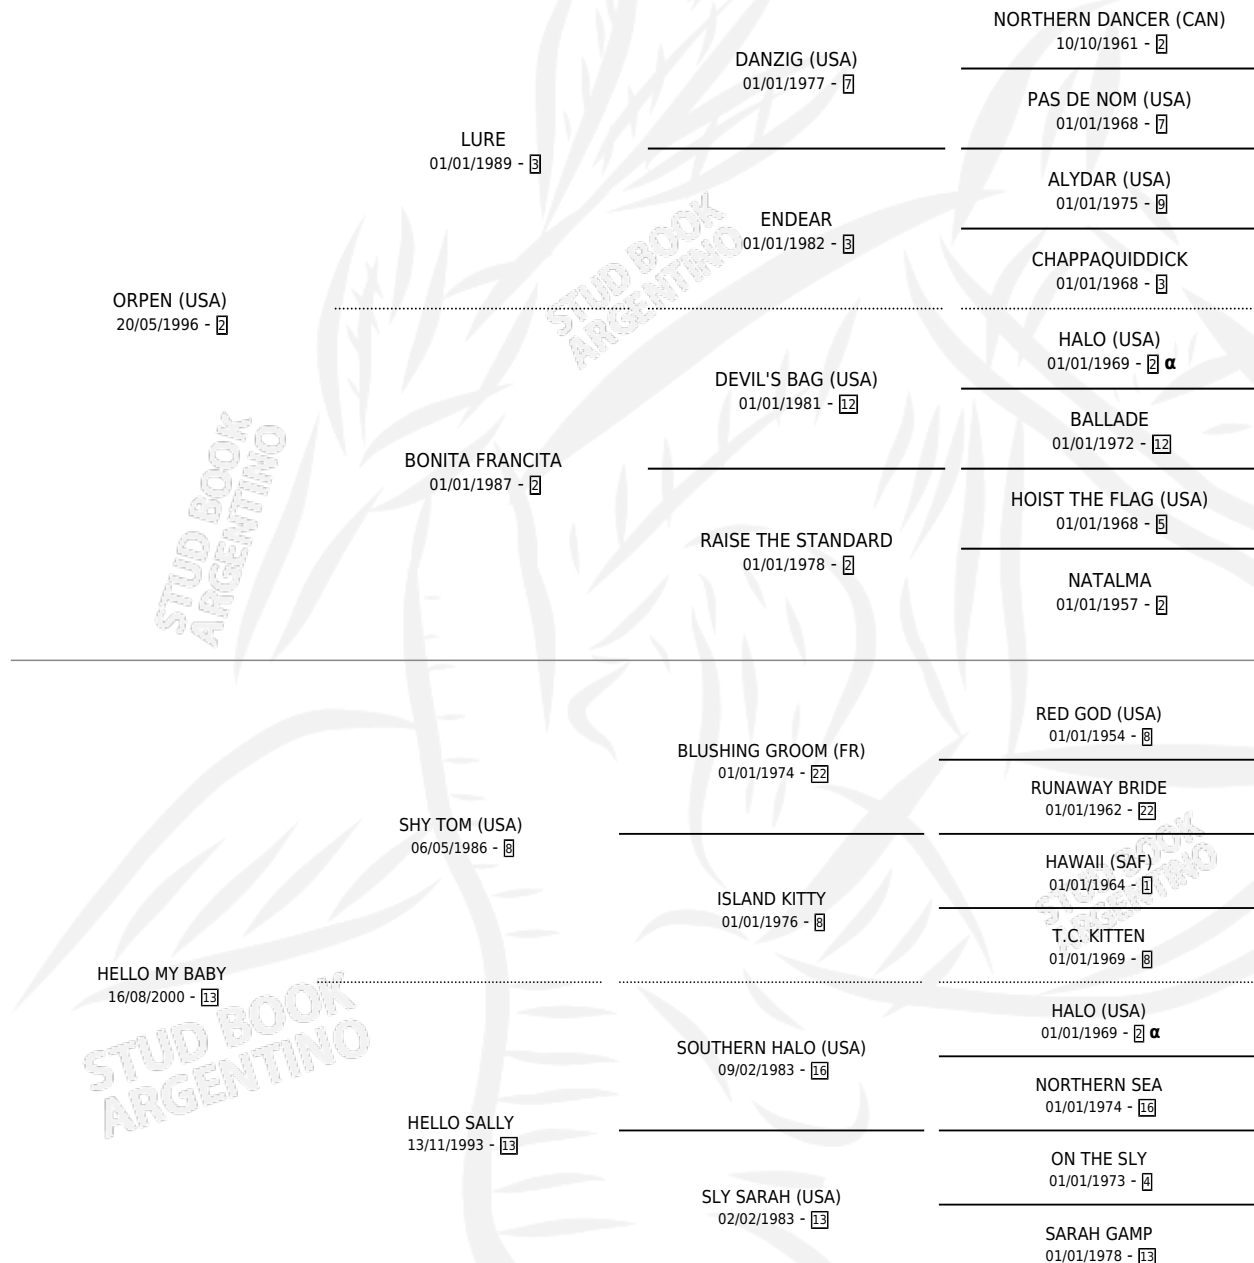

HELLO SARAH

por **ORPEN (USA)** y **HELLO MY BABY** por **SHY TOM (USA)**

Argentina · Hembra · Zaino Doradillo · SP · 04/10/2006
Familia 13-c · Volumen 39

ESTADO

TIPIFICACIÓN SANGUÍNEA	X
TIPIFICACIÓN POR ADN	✓
PASAPORTE	X
IDENTIFICACIÓN POR MICROCHIP	X
REPRODUCTOR	✓

Lugar de nacimiento: Santa Maria De Araras

Criador: Santa Maria De Araras

~

HIJOS

	MACHOS	HEMBRAS
6 NACIERON	3	3
4 CORRIERON	3	1
4 GANARON	3	1
0 GANADORES CL	0 GANADORES GR	0 GANADORES G1

PEDIGREE

INBREEDING : α