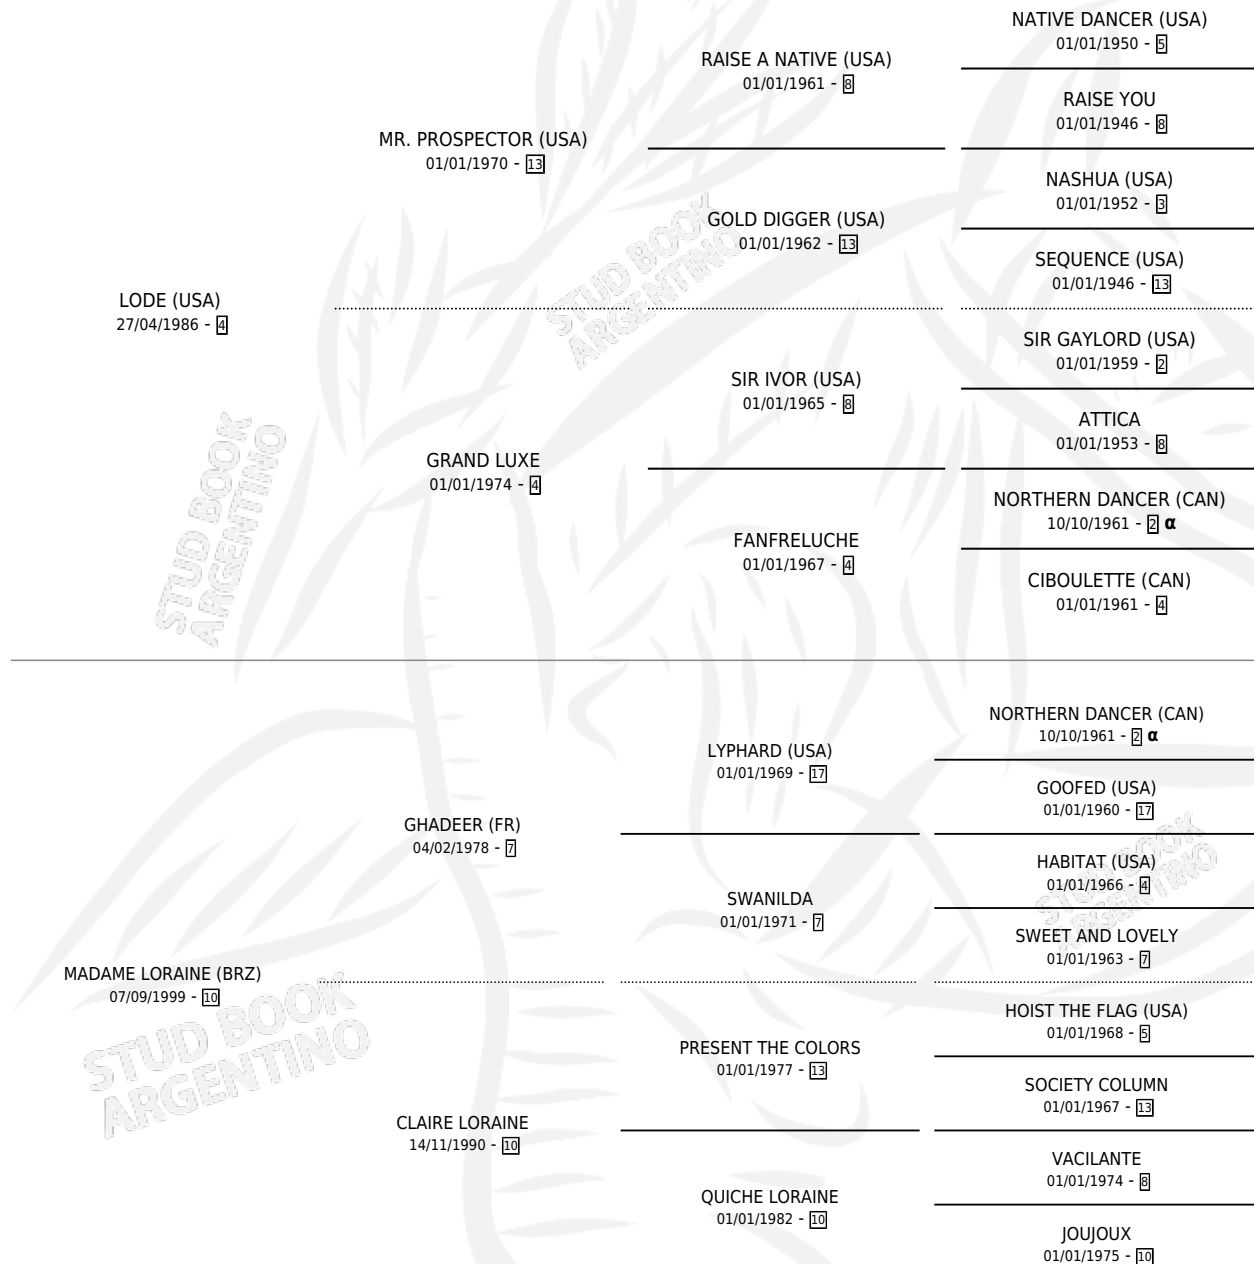

MALAGUAZZO

por **LODE (USA)** y **MADAME LORAINÉ (BRZ)** por **GHADEER (FR)**

Argentina · Macho · Alazan · SP · 07/10/2006
Familia 10-d · Volumen 39

ESTADO

TIPIFICACIÓN SANGUÍNEA	X
TIPIFICACIÓN POR ADN	✓
PASAPORTE	X
IDENTIFICACIÓN POR MICROCHIP	X
REPRODUCTOR	✓

Lugar de nacimiento: Santa María De Araras
Criador: Santa María De Araras

~

HIJOS

	MACHOS	HEMBRAS
16 NACIERON	6	10
SIN ACTUACIONES		

PEDIGREE

INBREEDING : α

CAMPAÑA

Solo carreras oficiales de Argentina