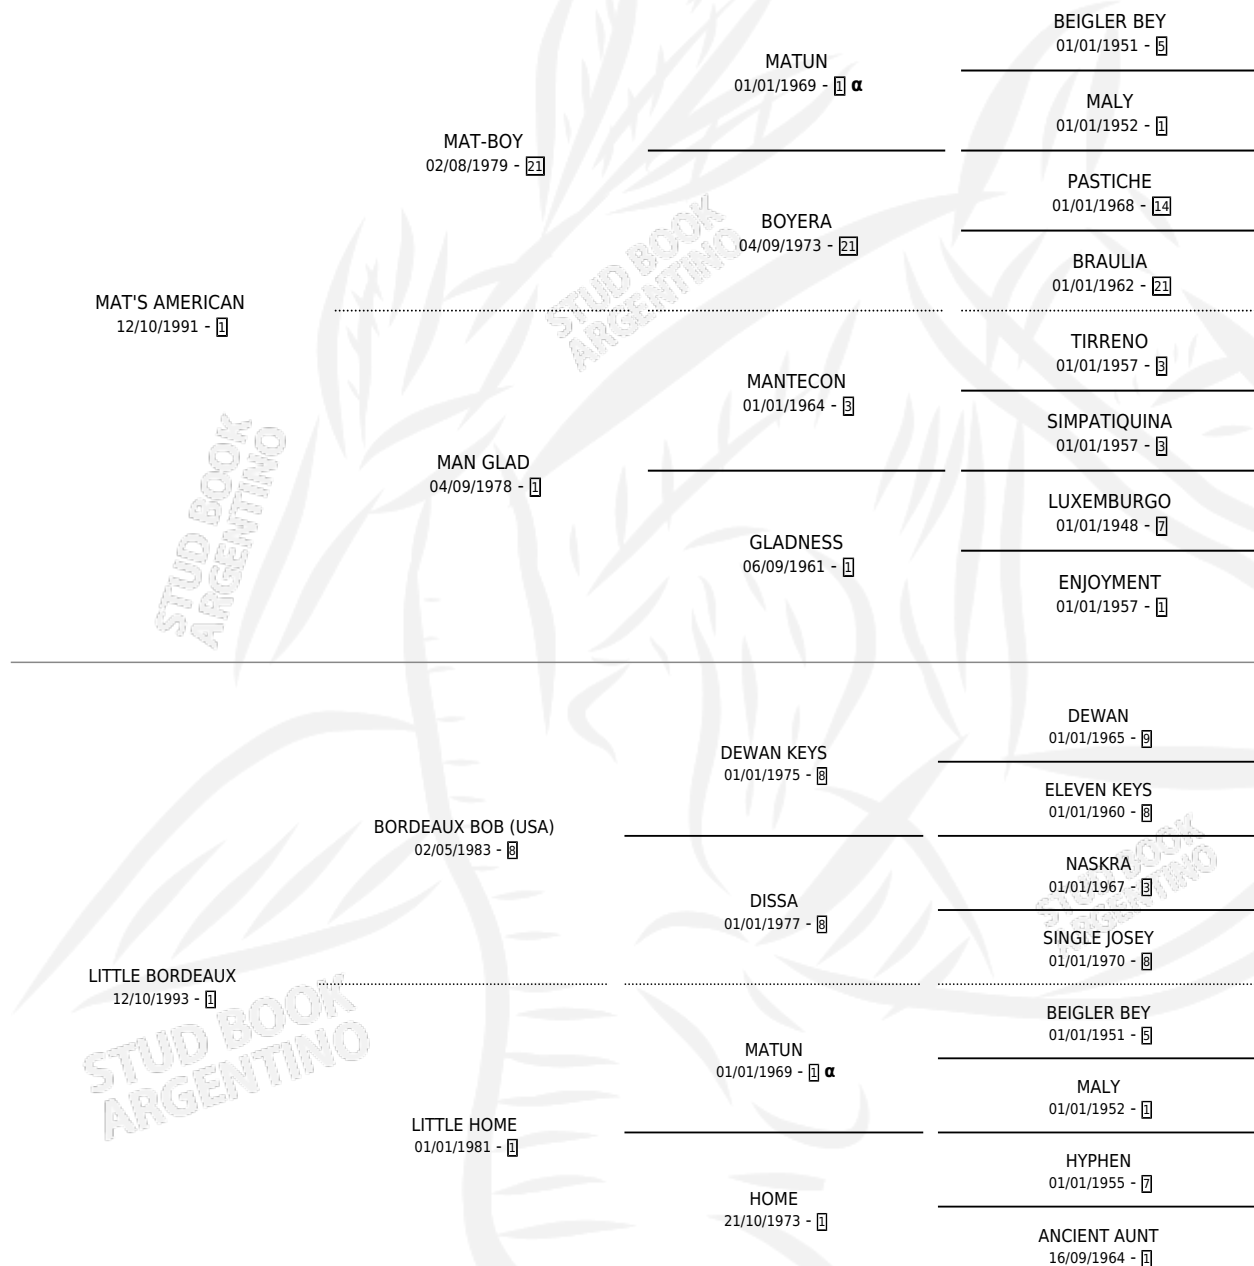

# MAT'S PETIT

por MAT'S AMERICAN y LITTLE BORDEAUX por  
BORDEAUX BOB (USA)

Argentina · Macho · Alazan · SP · 30/09/2006  
Familia 1-I · Volumen 39

## ESTADO

TIPIFICACIÓN SANGUÍNEA	X
TIPIFICACIÓN POR ADN	X
PASAPORTE	X
IDENTIFICACIÓN POR MICROCHIP	X
REPRODUCTOR	X

**Lugar de nacimiento:** Charly  
**Criador:** Sin dato

## PEDIGREE

INBREEDING : α