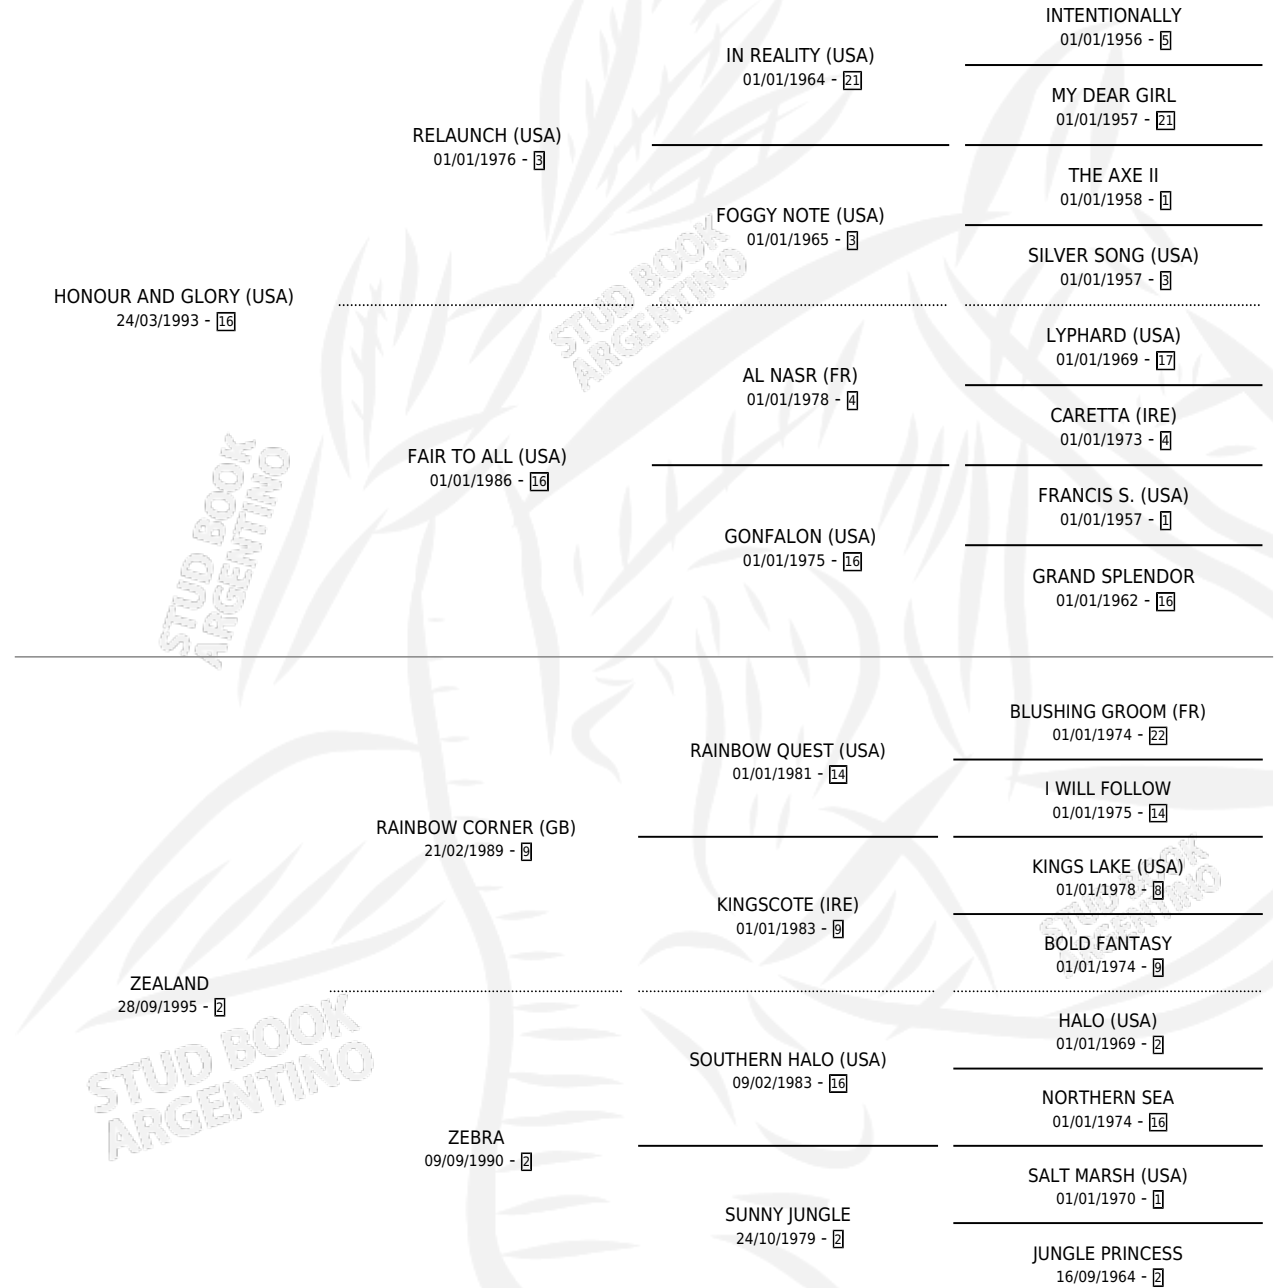

HONOURABLE ZETA

por HONOUR AND GLORY (USA) y ZEALAND por
RAINBOW CORNER (GB)

Argentina · Macho · Zaino · SP · 15/08/2006
Familia 2-g · Volumen 39

ESTADO

TIPIFICACIÓN SANGUÍNEA	X
TIPIFICACIÓN POR ADN	✓
PASAPORTE	X
IDENTIFICACIÓN POR MICROCHIP	X
REPRODUCTOR	X

Lugar de nacimiento: La Madrugada

Criador: La Madrugada

PEDIGREE

CAMPAÑA

Solo carreras oficiales de Argentina

POR EDAD

EDAD	CC	1°	2°	3°	4°	5°	NP	CLC	CLG	CLCG1	CLGG1	IMPORTE	GANANCIA / CC
2 AÑOS	3	0	0	1	0	1	1	0	0	0	0	\$8,000	\$2,667
3 AÑOS	7	1	2	2	0	0	2	0	0	0	0	\$50,060	\$7,151
4 AÑOS	8	0	2	1	2	1	2	0	0	0	0	\$30,120	\$3,765
5 AÑOS	9	1	2	1	1	1	3	0	0	0	0	\$48,470	\$5,386
TOTALES	27	2	6	5	3	3	8	0	0	0	0	\$136,650	\$5,061
%		7.4%	22.2%	18.5%	11.1%	11.1%	29.6%	0.0%	0.0%	0.0%	0.0%		

Ganador de 2 carreras en La Plata - \$136,650, a los 3 y 5 años.

POR DISTANCIA

HIPODROMO	CC	1°	2°	3°	4°	5°	NP	CLC	CLG	CLCG1	CLGG1	IMPORTE
LA PLATA	16	2	5	3	1	2	3	0	0	0	0	\$111,100
1100 MTS	6	1	1	2	0	1	1	0	0	0	0	\$44,430
1200 MTS	6	1	2	1	1	0	1	0	0	0	0	\$48,510
1000 MTS	4	0	2	0	0	1	1	0	0	0	0	\$18,160
SAN ISIDRO	11	0	1	2	2	1	5	0	0	0	0	\$25,550
1100 MTS	2	0	0	0	1	0	1	0	0	0	0	\$4,500
1000 MTS	1	0	0	0	0	0	1	0	0	0	0	\$0
1200 MTS	6	0	1	1	1	1	2	0	0	0	0	\$14,650
1400 MTS	2	0	0	1	0	0	1	0	0	0	0	\$6,400