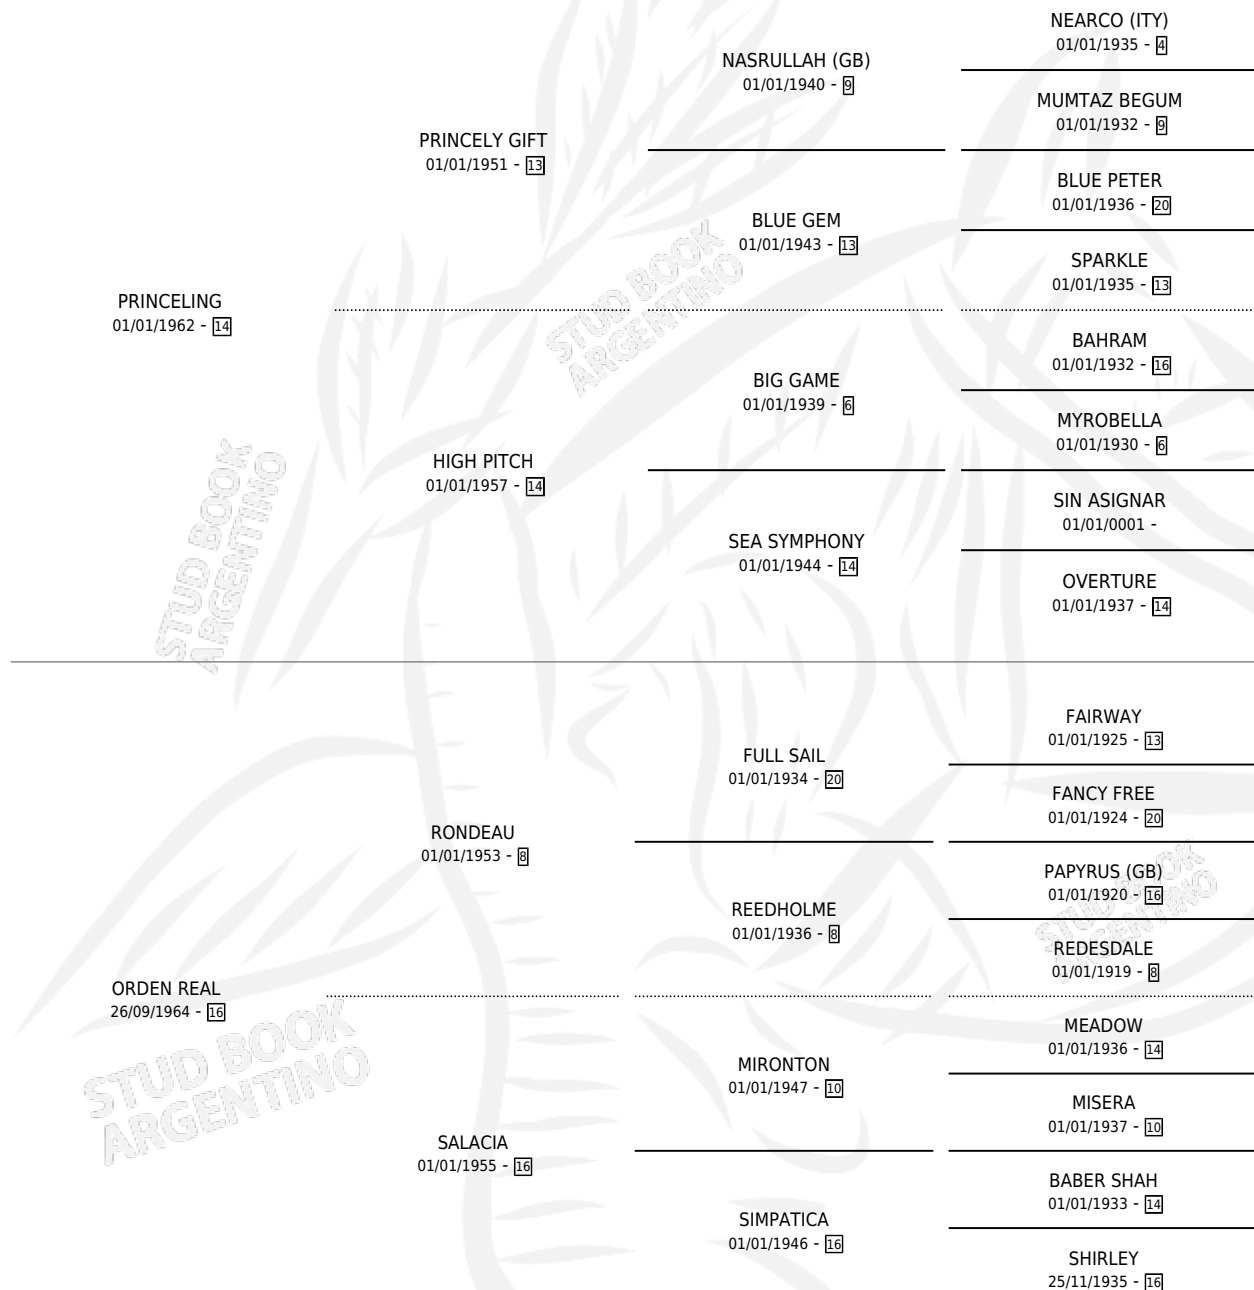

A LA ORDEN

por PRINCELING y ORDEN REAL por RONDEAU

Argentina · Hembra · Alazan · SP · 21/07/1975
Familia 16-e · Volumen 29

ESTADO

TIPIFICACIÓN SANGUÍNEA	✓
TIPIFICACIÓN POR ADN	X
PASAPORTE	X
IDENTIFICACIÓN POR MICROCHIP	X
REPRODUCTOR	✓

Lugar de nacimiento: Campo particular

Criador: Sin dato

~

HIJOS

	MACHOS	HEMBRAS
7 NACIERON	2	5
3 CORRIERON	2	1
2 GANARON	1	1
0 GANADORES CL	0 GANADORES GR	0 GANADORES G1

PEDIGREE

CAMPAÑA

Solo carreras oficiales de Argentina