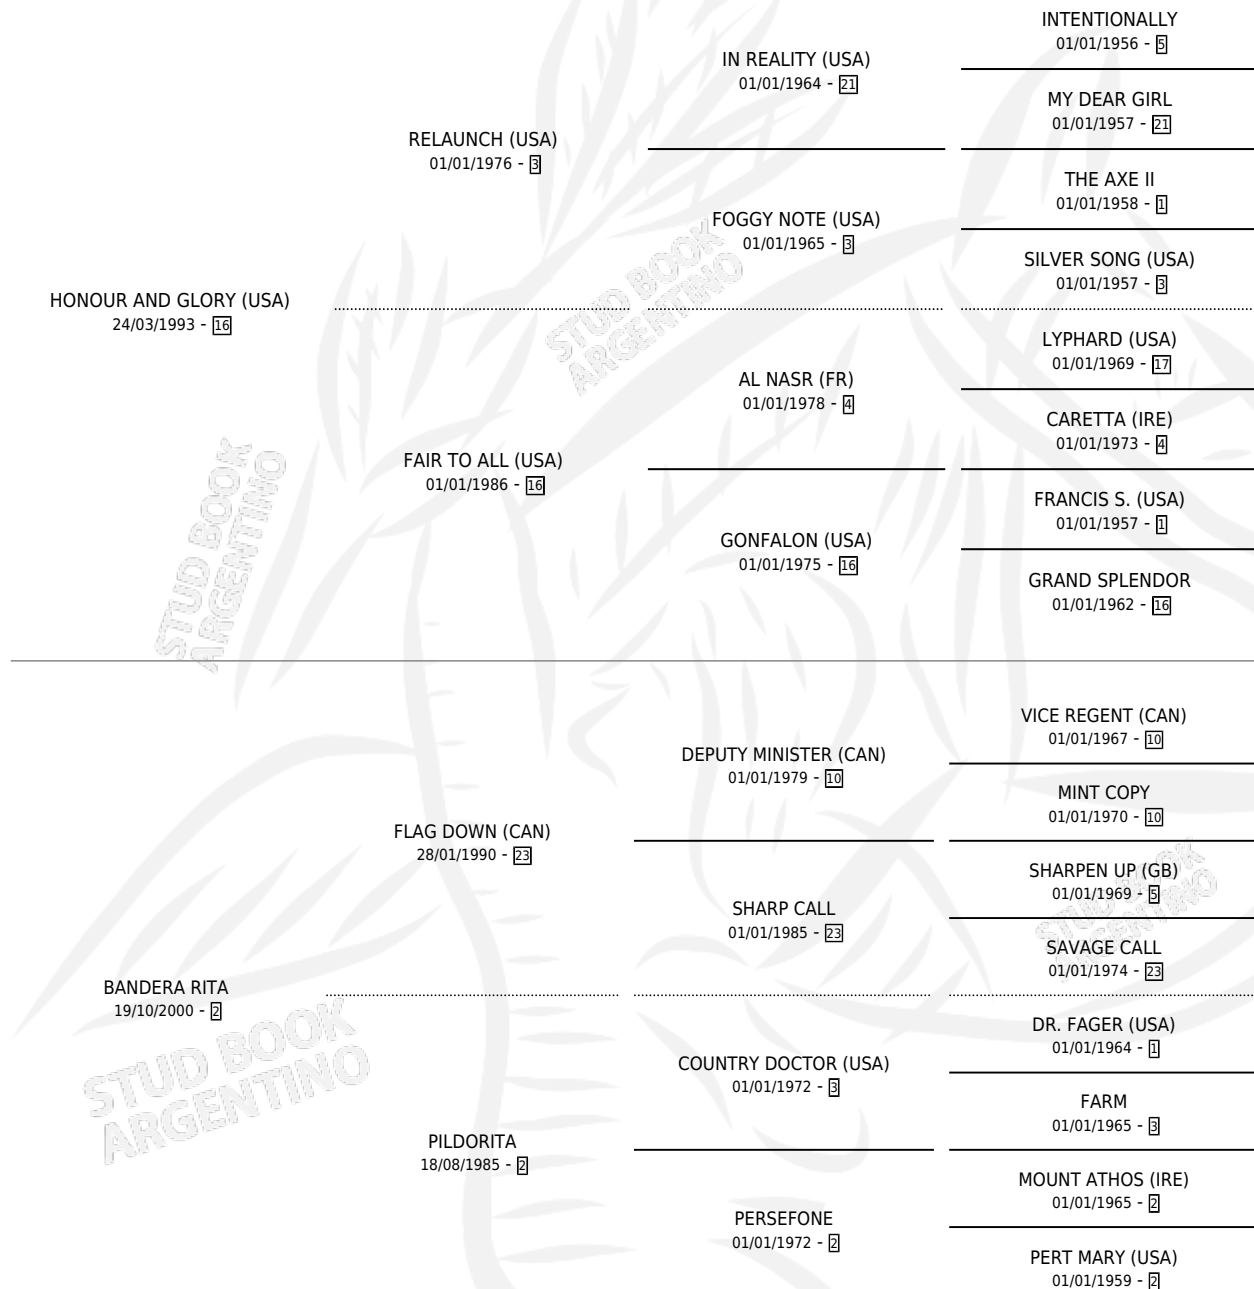

RICH FANTASY

por HONOUR AND GLORY (USA) y BANDERA RITA por
FLAG DOWN (CAN)

Argentina · Hembra · Zaino · SP · 02/09/2006
Familia 2-f · Volumen 39

ESTADO

TIPIFICACIÓN SANGUÍNEA	X
TIPIFICACIÓN POR ADN	✓
PASAPORTE	X
IDENTIFICACIÓN POR MICROCHIP	X
REPRODUCTOR	✓

Lugar de nacimiento: La Madrugada
Criador: La Madrugada

~

HIJOS

	MACHOS	HEMBRAS
3 NACIERON	0	3
1 CORRIERON	0	1

SIN ACTUACIONES

PEDIGREE