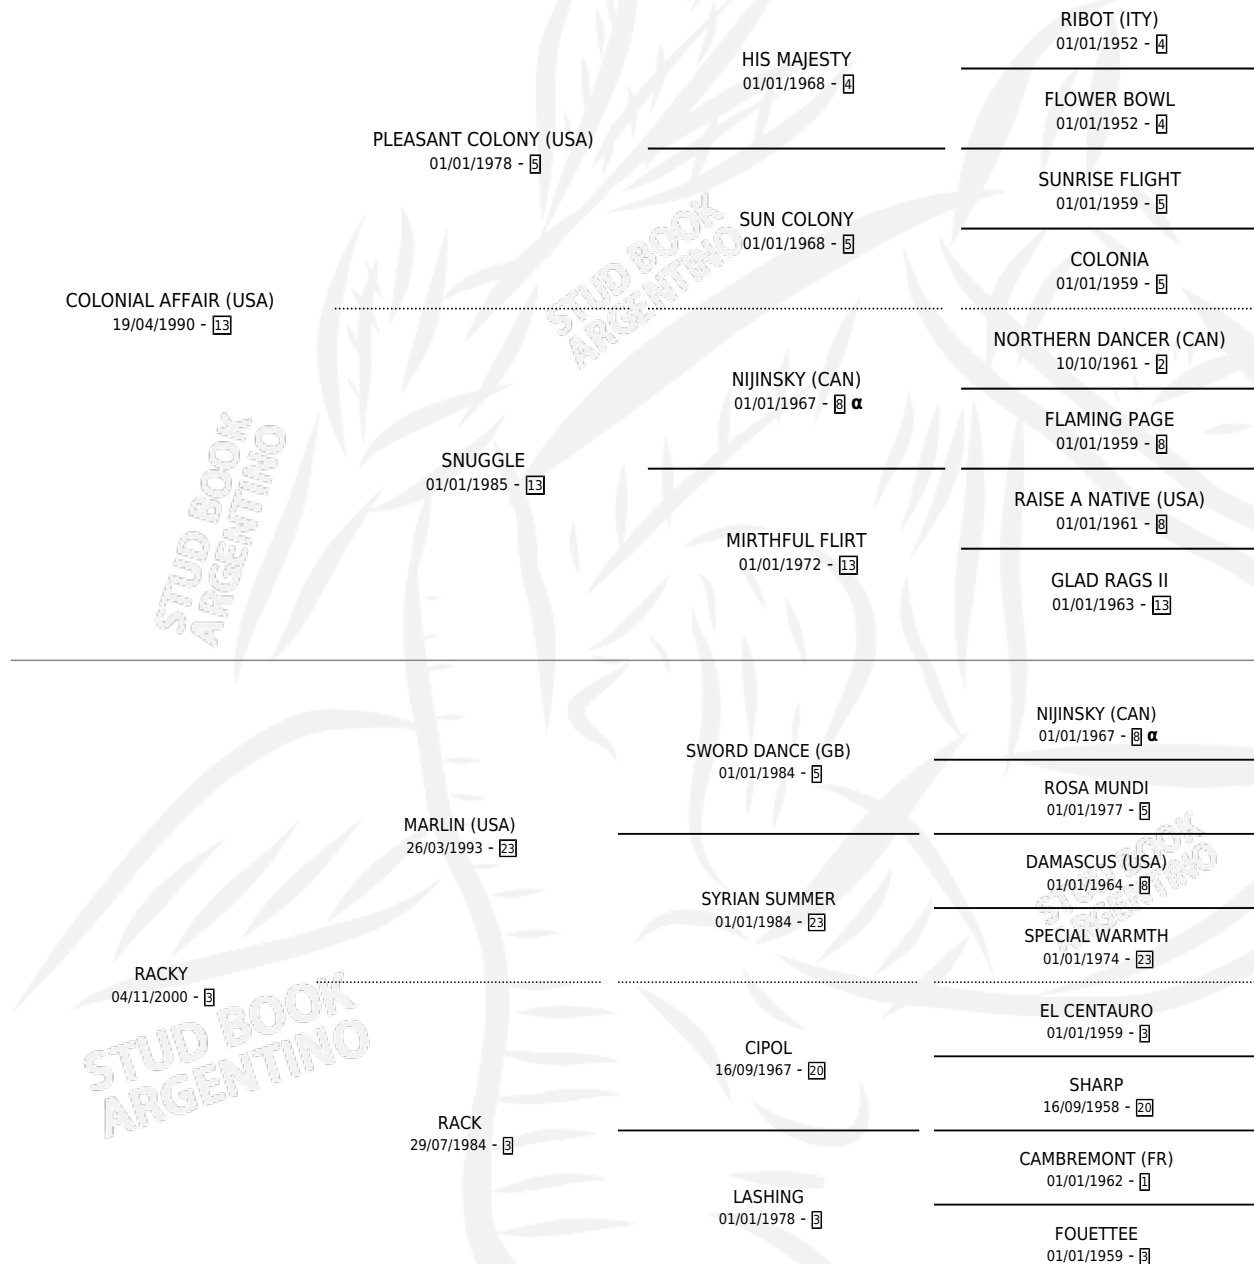

BABY COLONIAL

por COLONIAL AFFAIR (USA) y RACKY por MARLIN (USA)

Argentina · Hembra · Zaino · SP · 29/09/2006
Familia 3-n · Volumen 39

ESTADO

TIPIFICACIÓN SANGUÍNEA	X
TIPIFICACIÓN POR ADN	✓
PASAPORTE	X
IDENTIFICACIÓN POR MICROCHIP	X
REPRODUCTOR	✓

Lugar de nacimiento: El Paraiso

Criador: Sin dato

~

HIJOS

	MACHOS	HEMBRAS
1 NACIERON	1	0
1 CORRIERON	1	0

SIN ACTUACIONES

PEDIGREE

INBREEDING : α