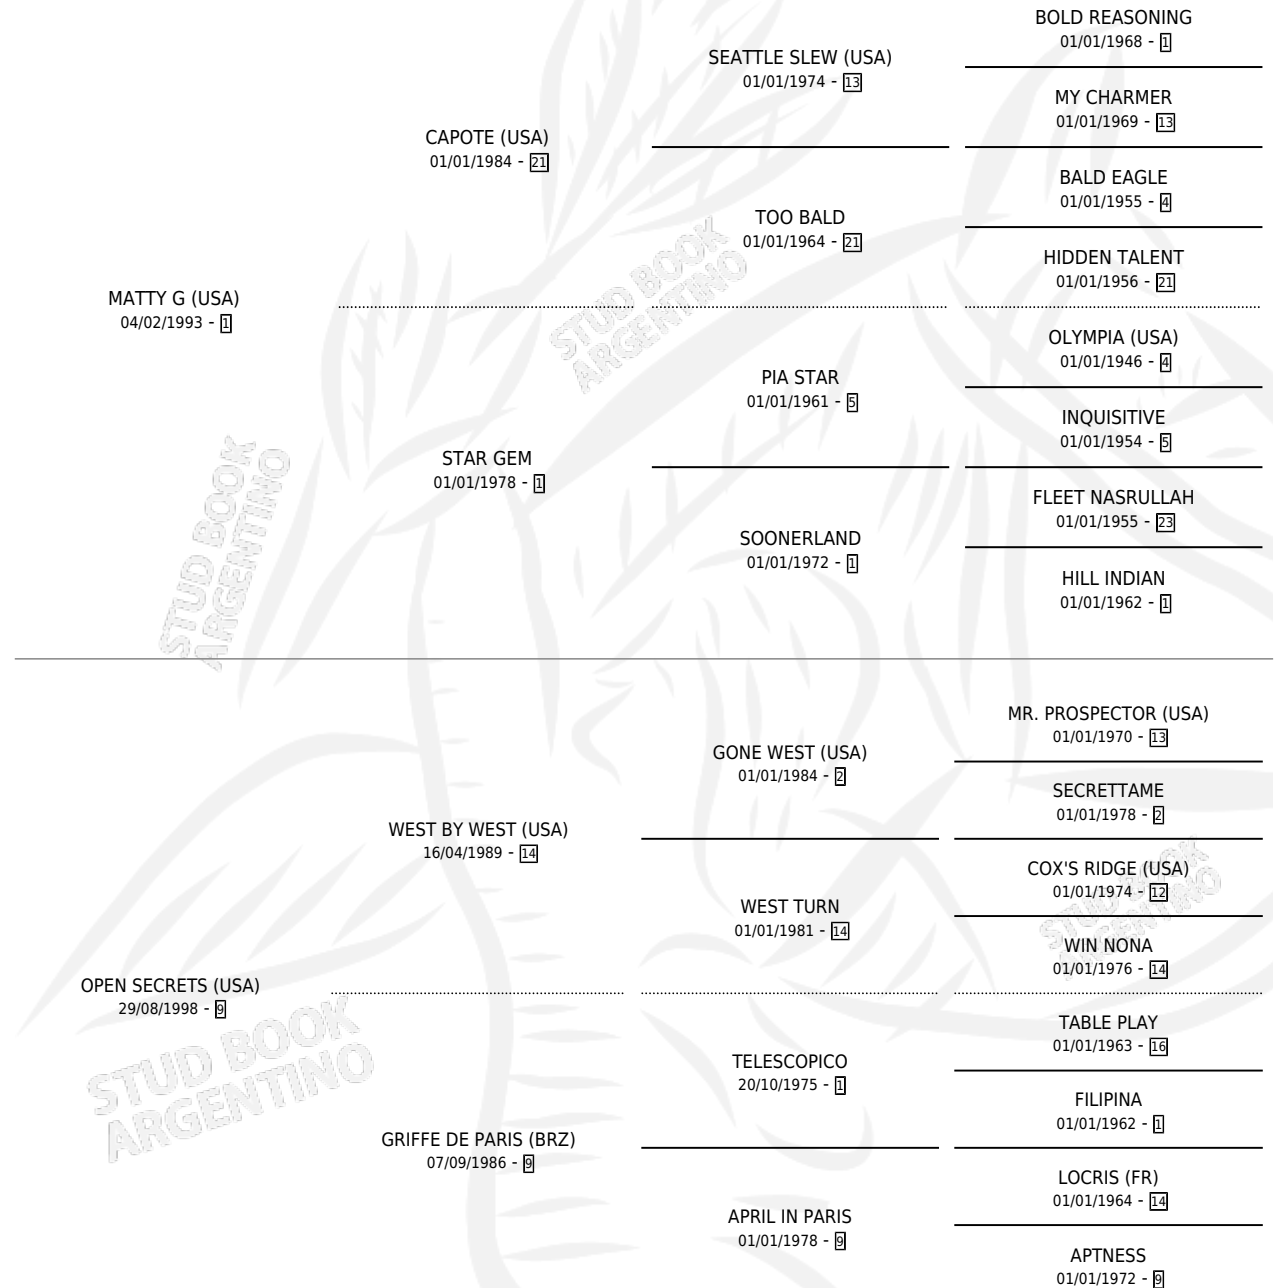

OPPENHEIMER

por **MATTY G (USA)** y **OPEN SECRETS (USA)** por **WEST BY WEST (USA)**

Argentina · Macho · Zaino · SP · 28/09/2006
Familia 9-h · Volumen 39

ESTADO

TIPIFICACIÓN SANGUÍNEA	X
TIPIFICACIÓN POR ADN	✓
PASAPORTE	X
IDENTIFICACIÓN POR MICROCHIP	X
REPRODUCTOR	X

Lugar de nacimiento: La Providencia

Criador: La Providencia

PEDIGREE

OPPENHEIMER

Datos oficiales del Stud Book Argentino

Documento generado el 03/05/2026

studbook.org.ar