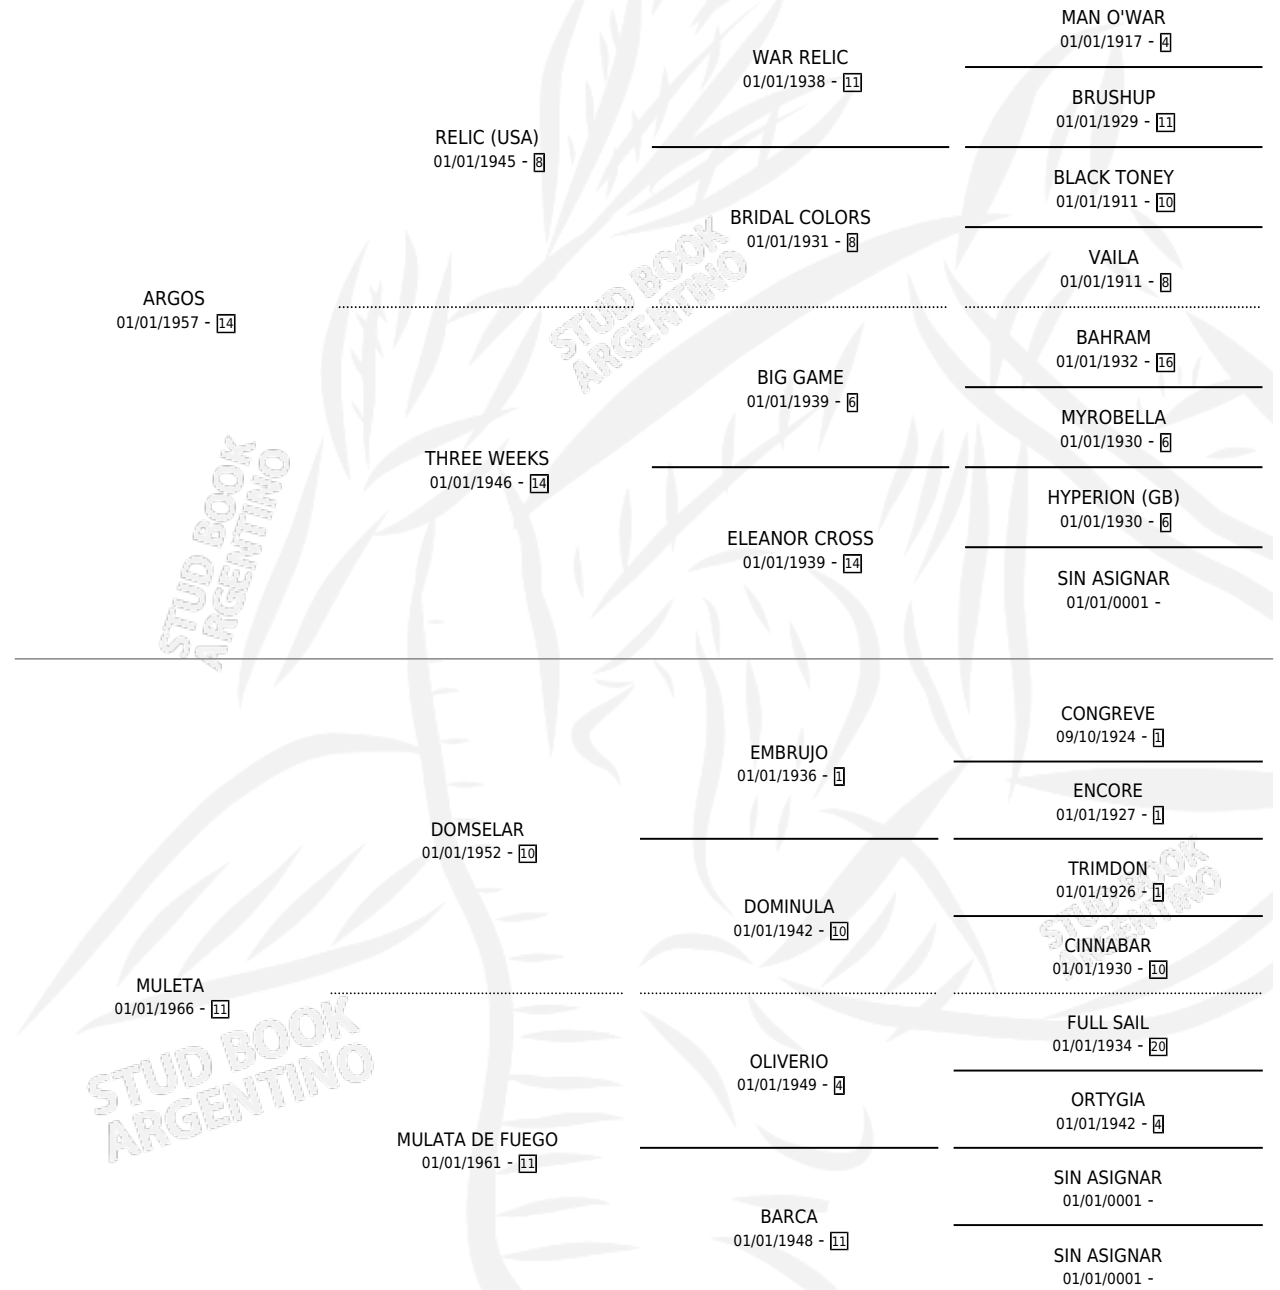

MULENGA

por ARGOS y MULETA por DOMSELAR

Argentina · Hembra · Alazan · SP · 01/01/1975
Familia 11 · Volumen 29

ESTADO

TIPIFICACIÓN SANGUÍNEA	X
TIPIFICACIÓN POR ADN	X
PASAPORTE	X
IDENTIFICACIÓN POR MICROCHIP	X
REPRODUCTOR	X

Lugar de nacimiento: Campo particular

Criador: Sin dato

PEDIGREE

CAMPAÑA

Solo carreras oficiales de Argentina

POR EDAD

EDAD	CC	1°	2°	3°	4°	5°	NP	CLC	CLG	CLCG1	CLGG1	IMPORTE	GANANCIA / CC
5 AÑOS	1	1	0	0	0	0	0	0	0	0	0	\$0	\$0
6 AÑOS	1	1	0	0	0	0	0	0	0	0	0	\$0	\$0
TOTALES	2	2	0	0	0	0	0	0	0	0	0	\$0	\$0
%		100%	0.0%	0.0%	0.0%	0.0%	0.0%	0.0%	0.0%	0.0%	0.0%		