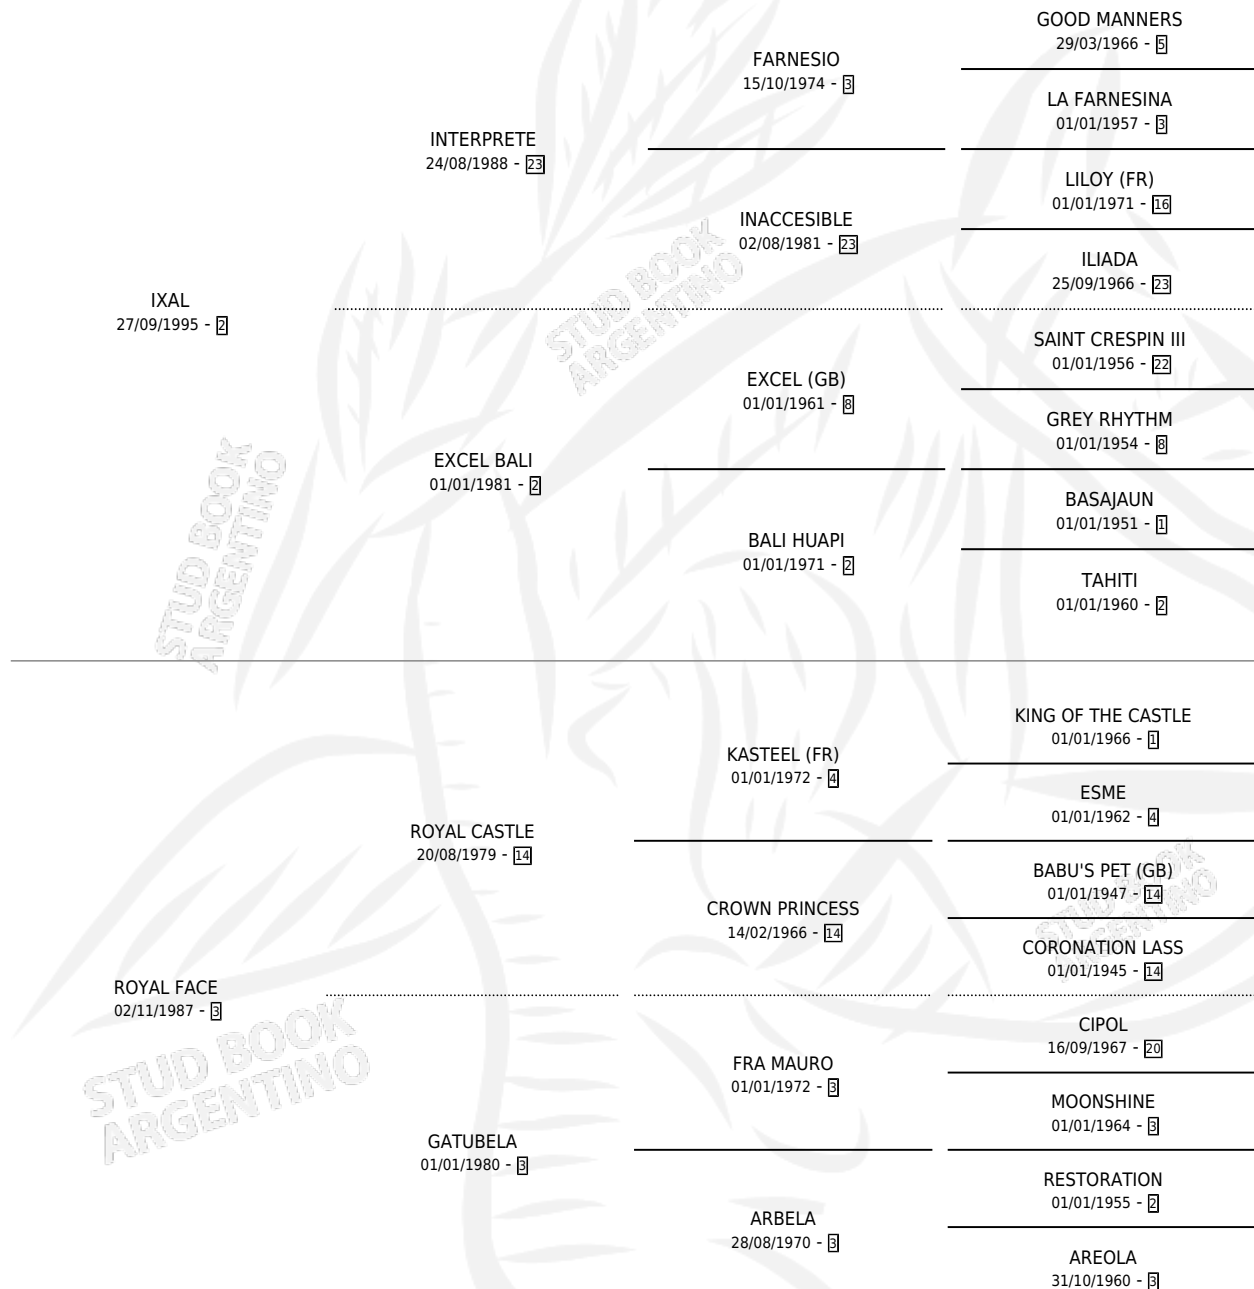

Lugar de nacimiento: El Atalaya
Criador: Berreta Adolfo Cesar

~

HIJOS

	MACHOS	HEMBRAS
1 NACIERON	0	1

SIN ACTUACIONES

PEDIGREE

CAMPAÑA

Solo carreras oficiales de Argentina