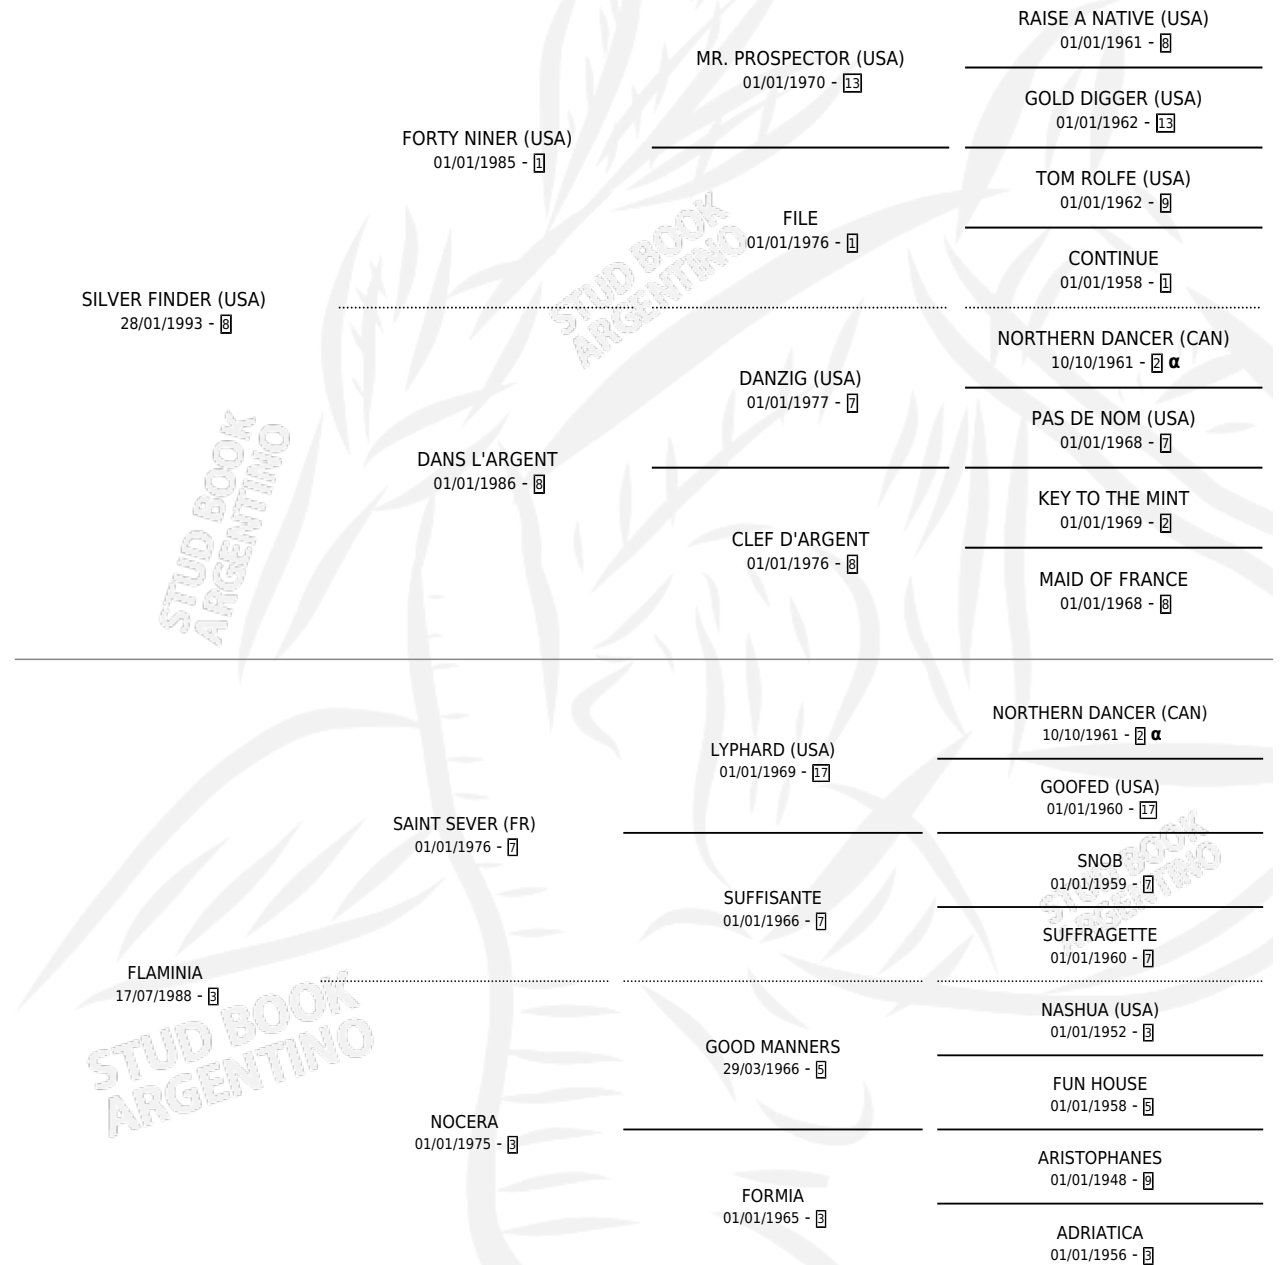

# CHAVELO

por **SILVER FINDER (USA)** y **FLAMINIA** por **SAINT SEVER (FR)**

Argentina · Macho · Alazan Tostado · SP · 06/10/2006  
Familia 3-b · Volumen 39

## ESTADO

TIPIFICACIÓN SANGUÍNEA	✓
TIPIFICACIÓN POR ADN	✓
PASAPORTE	✓
IDENTIFICACIÓN POR MICROCHIP	X
REPRODUCTOR	X

**Lugar de nacimiento:** Cumeneyen

**Criador:** Cumeneyen

## PEDIGREE

INBREEDING : α