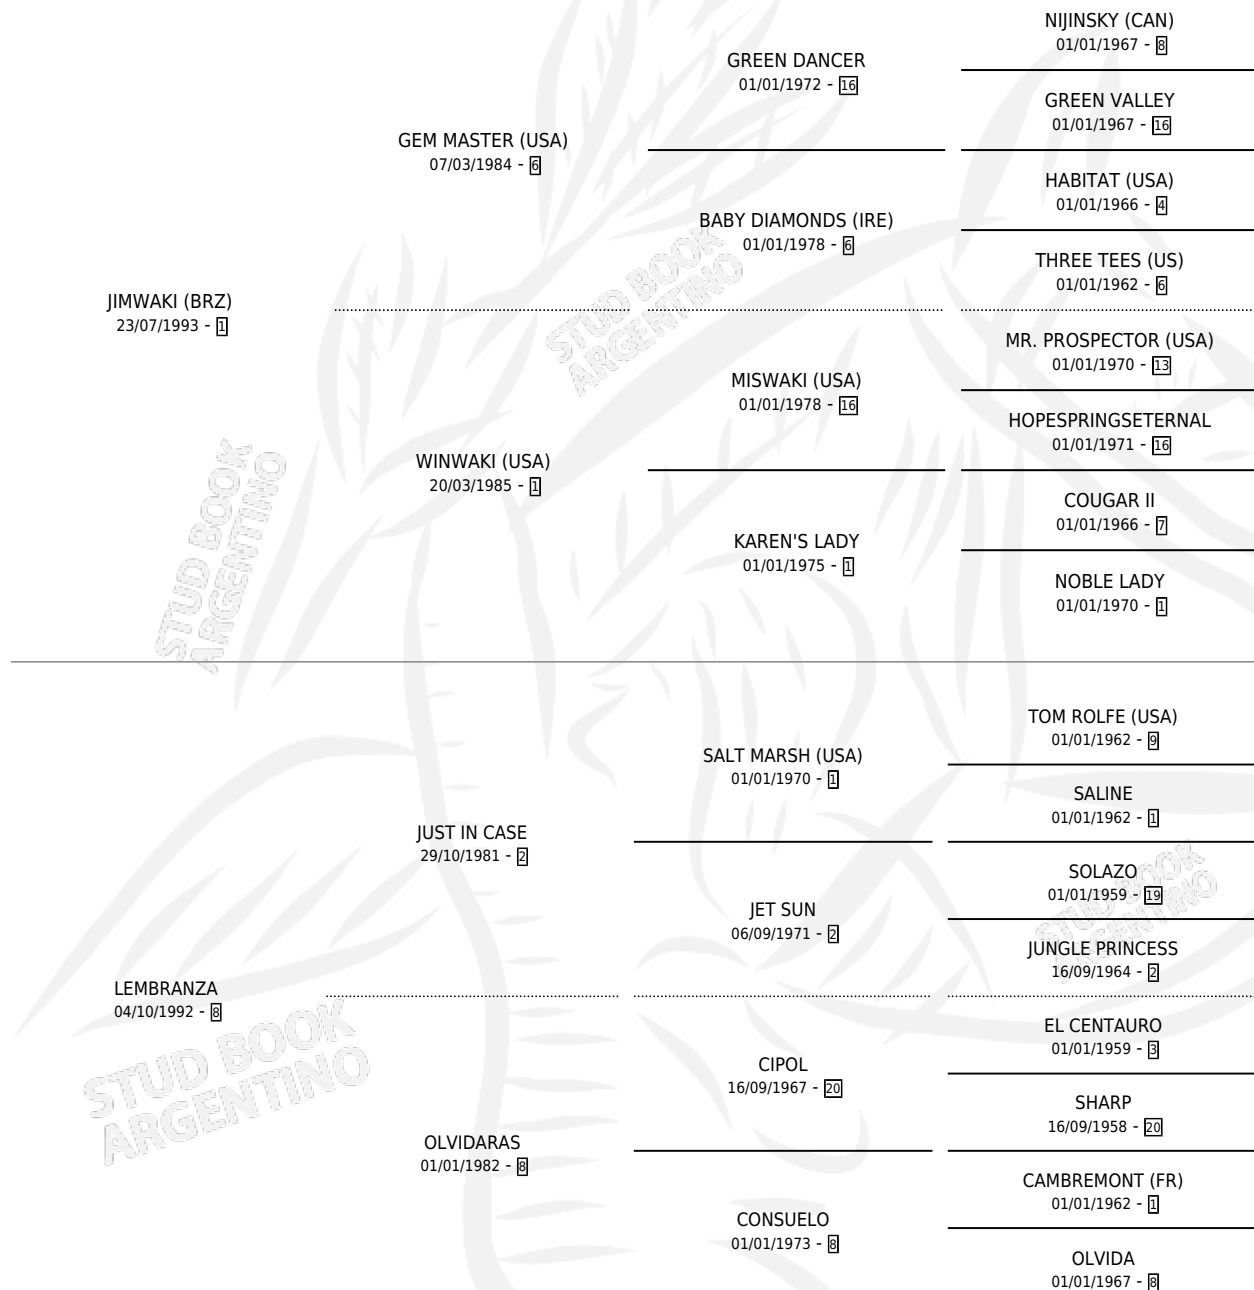

LENTINO

por JIMWAKI (BRZ) y LEMBRANZA por JUST IN CASE

Argentina · Macho · Zaino · SP · 11/09/2006
Familia 8-j · Volumen 39

ESTADO

TIPIFICACIÓN SANGUÍNEA	X
TIPIFICACIÓN POR ADN	X
PASAPORTE	X
IDENTIFICACIÓN POR MICROCHIP	X
REPRODUCTOR	X

Lugar de nacimiento: Altos Del Salado
Criador: Germann Carlos

PEDIGREE

LENTINO

Datos oficiales del Stud Book Argentino

Documento generado el 06/05/2026

studbook.org.ar