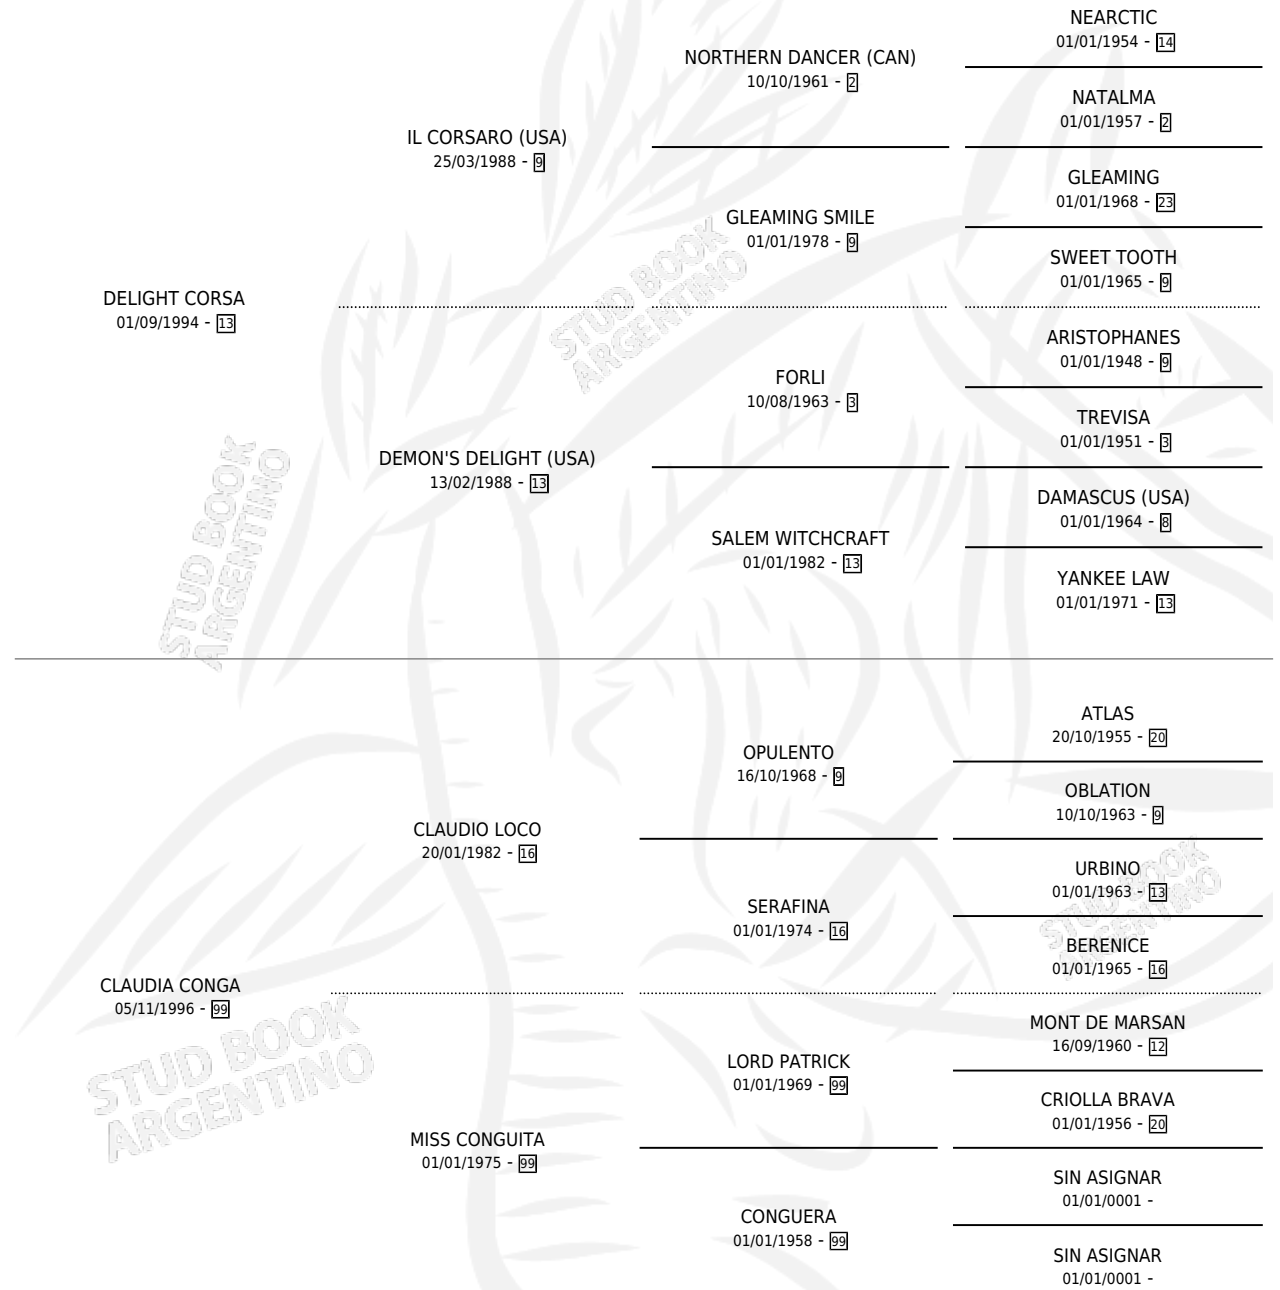

CLAUDIA MIA

por DELIGHT CORSA y CLAUDIA CONGA por CLAUDIO LOCO

Argentina · Hembra · Alazan · SP · 18/09/2006
Familia 99 · Volumen 39

ESTADO

| | |
|------------------------------|---|
| TIPIFICACIÓN SANGUÍNEA | X |
| TIPIFICACIÓN POR ADN | ✓ |
| PASAPORTE | ✓ |
| IDENTIFICACIÓN POR MICROCHIP | X |
| REPRODUCTOR | ✓ |

Lugar de nacimiento: Quenuma
Criador: Biasotti Hector Jorge

~

HIJOS

| | MACHOS | HEMBRAS |
|-----------------|--------|---------|
| 2 NACIERON | 0 | 2 |
| SIN ACTUACIONES | | |

PEDIGREE

S

mientos 2 / Efectividad 50.00%