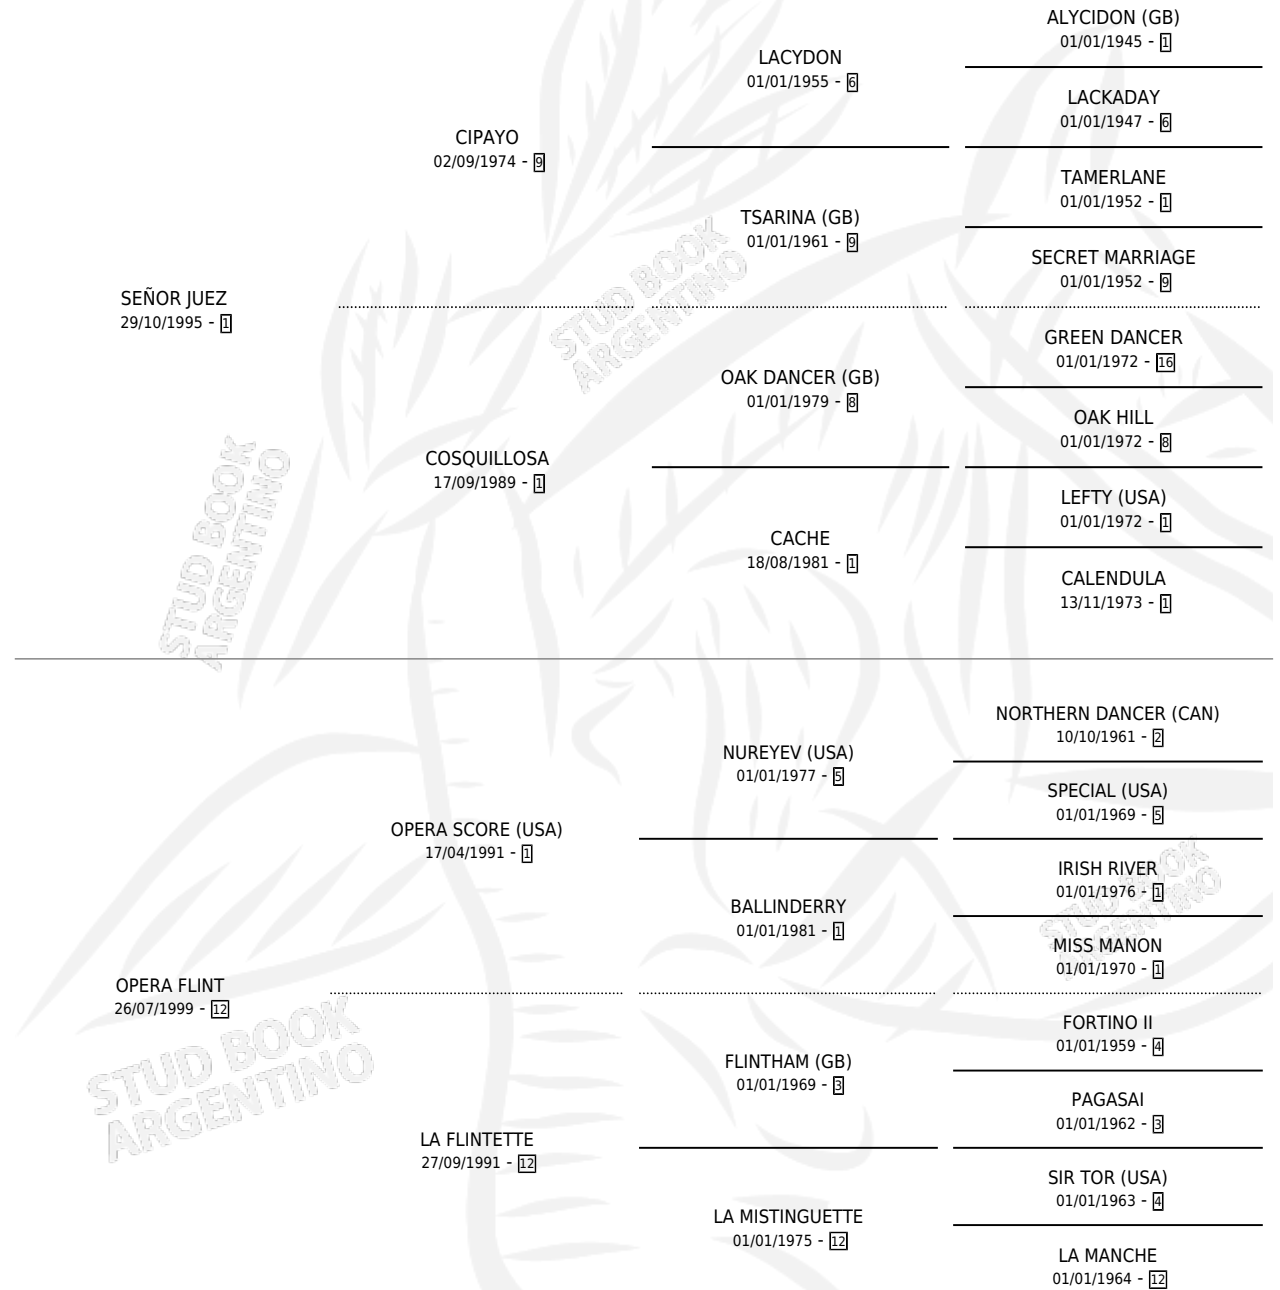

LETILE

por SEÑOR JUEZ y OPERA FLINT por OPERA SCORE (USA)

Argentina · Hembra · Zaino Doradillo · SP · 12/09/2006
Familia 12-d · Volumen 39

ESTADO

TIPIFICACIÓN SANGUÍNEA	X
TIPIFICACIÓN POR ADN	✓
PASAPORTE	X
IDENTIFICACIÓN POR MICROCHIP	X
REPRODUCTOR	X

Lugar de nacimiento: San Lorenzo de Areco

Criador: La Manada

PEDIGREE

EXPORTACIÓN / IMPORTACIÓN

FECHA	MOVIMIENTO	PAÍS
23/09/2008	EXPORTADO	URUGUAY

LETILE

Datos oficiales del Stud Book Argentino

Documento generado el 26/04/2026