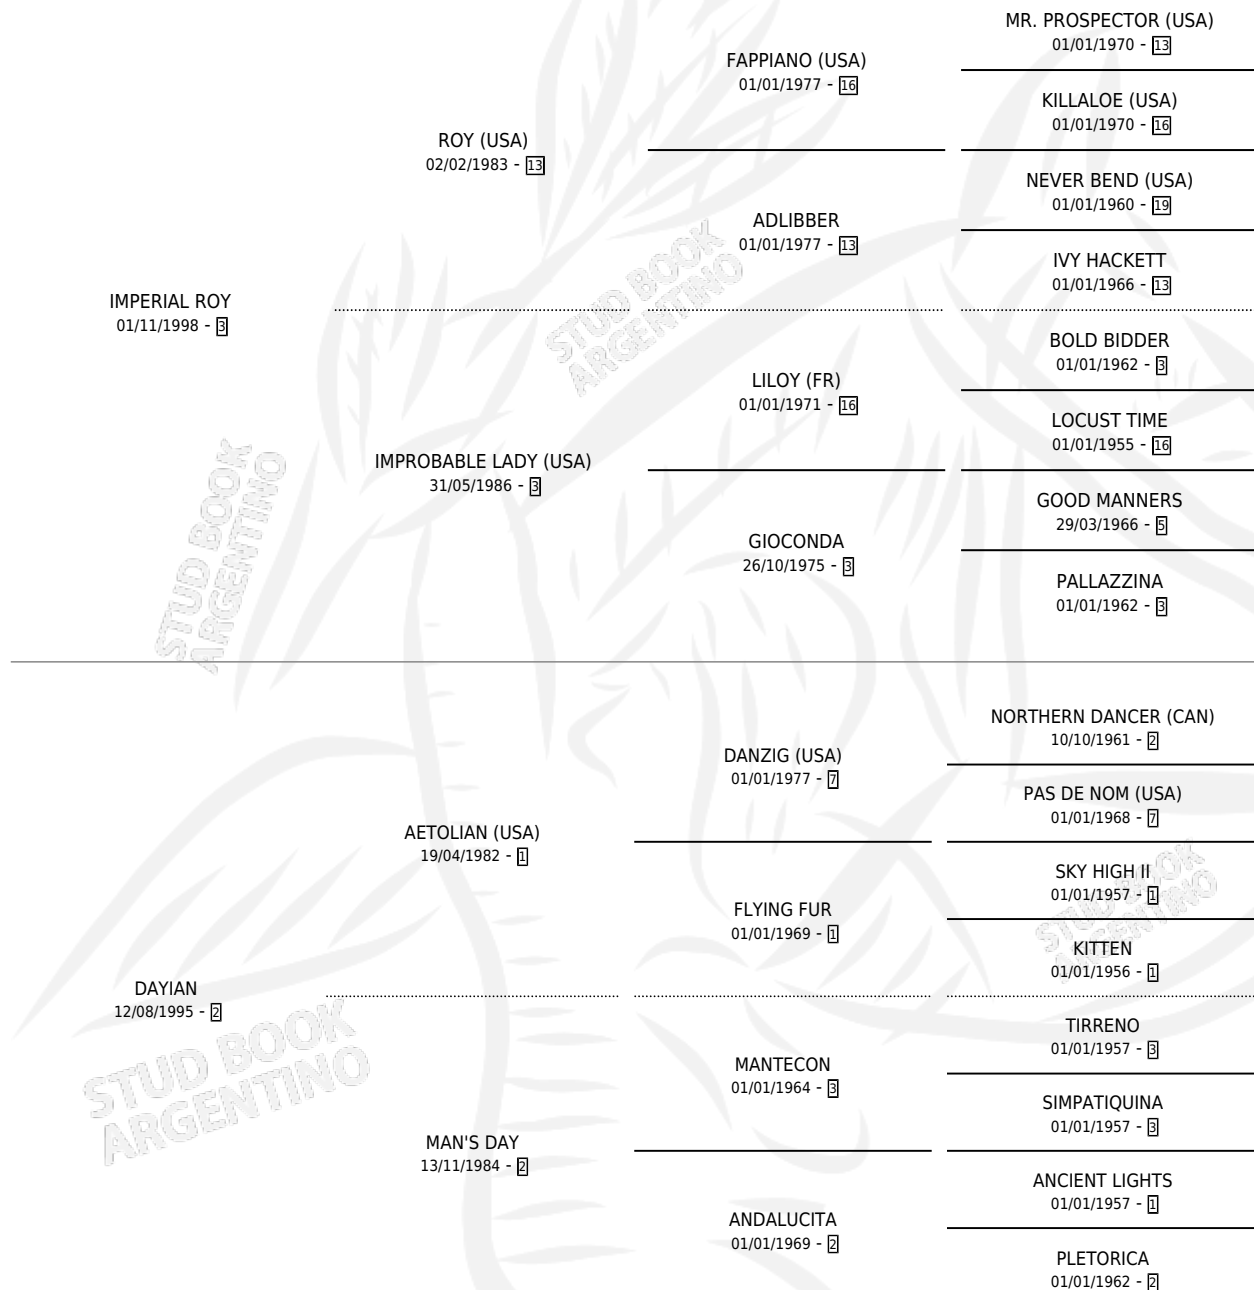

ASHPA MISHQUI

por IMPERIAL ROY y DAYIAN por AETOLIAN (USA)

Argentina · Hembra · Zaino · SP · 05/10/2006
Familia 2-h · Volumen 39

ESTADO

TIPIFICACIÓN SANGUÍNEA	X
TIPIFICACIÓN POR ADN	✓
PASAPORTE	X
IDENTIFICACIÓN POR MICROCHIP	X
REPRODUCTOR	✓

Lugar de nacimiento: Cross

Criador: Milovich Juan

~

HIJOS

	MACHOS	HEMBRAS
1 NACIERON	1	0
1 CORRIERON	1	0

SIN ACTUACIONES

PEDIGREE

CAMPAÑA

Solo carreras oficiales de Argentina

POR EDAD

EDAD	CC	1°	2°	3°	4°	5°	NP	CLC	CLG	CLCG1	CLGG1	IMPORTE	GANANCIA / CC
3 AÑOS	6	0	0	1	0	2	3	0	0	0	0	\$6,250	\$1,042
4 AÑOS	1	0	0	0	0	0	1	0	0	0	0	\$0	\$0
6 AÑOS	1	0	0	0	0	0	1	0	0	0	0	\$0	\$0
TOTALES	8	0	0	1	0	2	5	0	0	0	0	\$6,250	\$781
%		0.0%	0.0%	12.5%	0.0%	25.0%	62.5%	0.0%	0.0%	0.0%	0.0%		