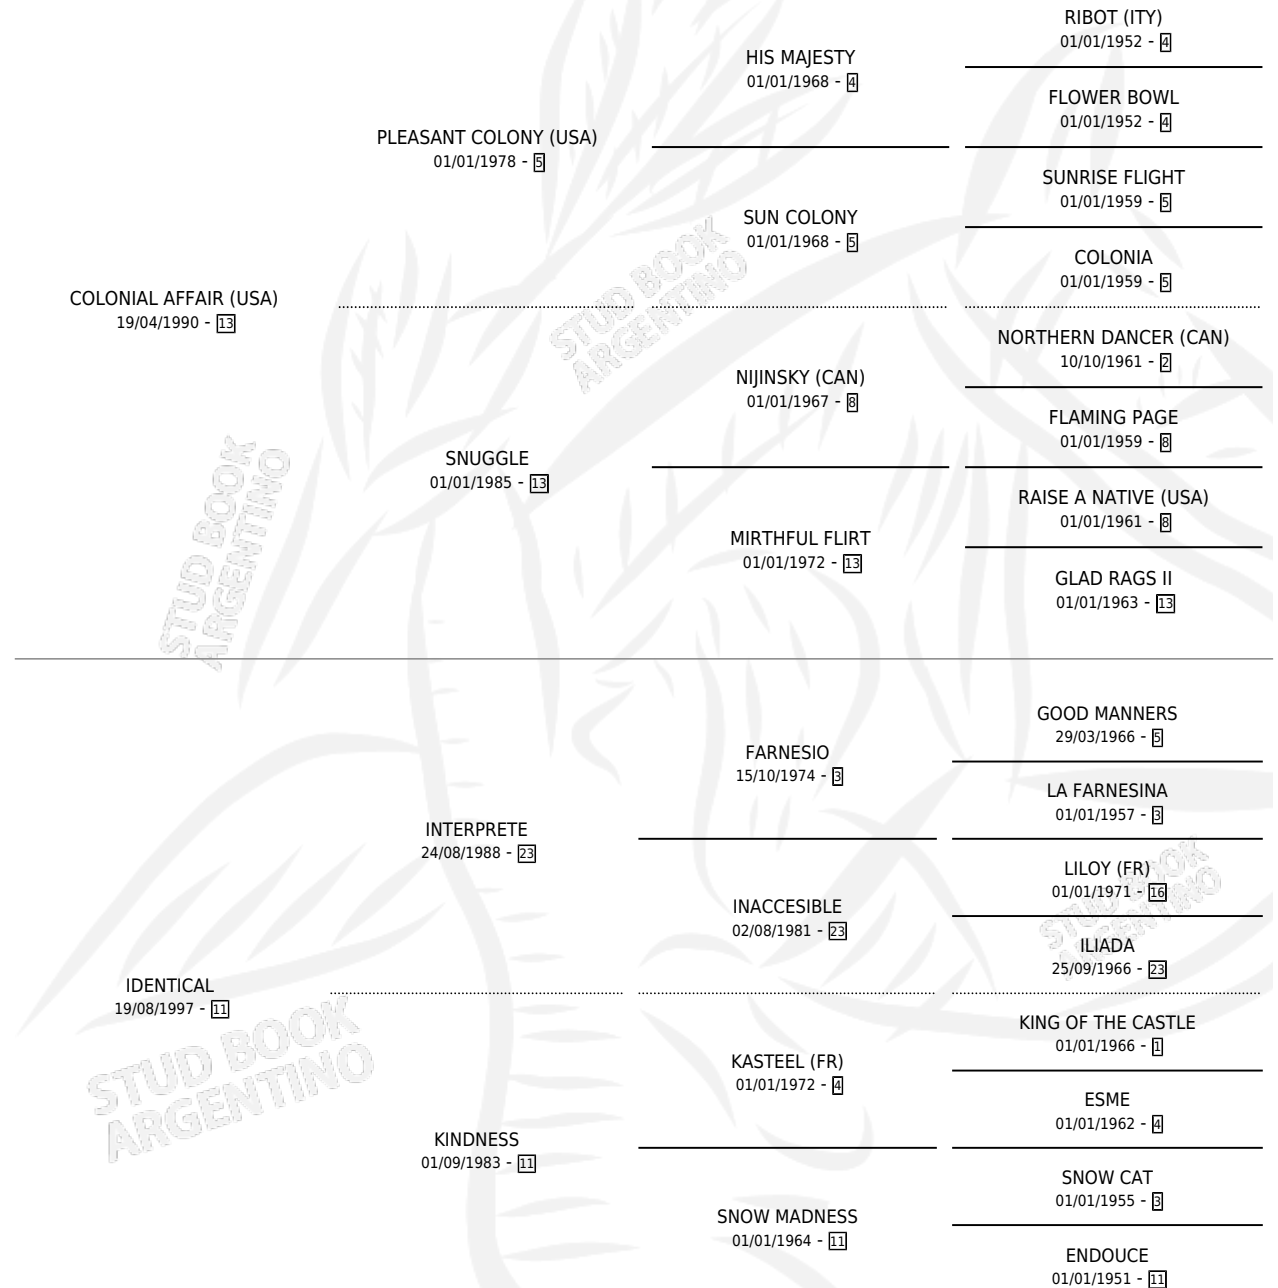

COLOR IDEAL

por COLONIAL AFFAIR (USA) y IDENTICAL por INTERPRETE

Argentina · Macho · Zaino · SP · 13/10/2006
Familia 11-c · Volumen 39

ESTADO

TIPIFICACIÓN SANGUÍNEA	X
TIPIFICACIÓN POR ADN	✓
PASAPORTE	X
IDENTIFICACIÓN POR MICROCHIP	X
REPRODUCTOR	X

Lugar de nacimiento: Don Santiago

Criador: Don Santiago

PEDIGREE

CAMPAÑA

Solo carreras oficiales de Argentina

POR EDAD

EDAD	CC	1°	2°	3°	4°	5°	NP	CLC	CLG	CLCG1	CLGG1	IMPORTE	GANANCIA / CC
3 AÑOS	3	0	0	0	0	0	3	0	0	0	0	\$0	\$0
4 AÑOS	9	0	2	2	1	0	4	0	0	0	0	\$29,880	\$3,320
5 AÑOS	8	2	1	1	1	2	1	0	0	0	0	\$71,200	\$8,900
6 AÑOS	4	2	1	0	0	1	0	0	0	0	0	\$58,200	\$14,550
TOTALES	24	4	4	3	2	3	8	0	0	0	0	\$159,280	\$6,637
%		16.7%	16.7%	12.5%	8.3%	12.5%	33.3%	0.0%	0.0%	0.0%	0.0%		