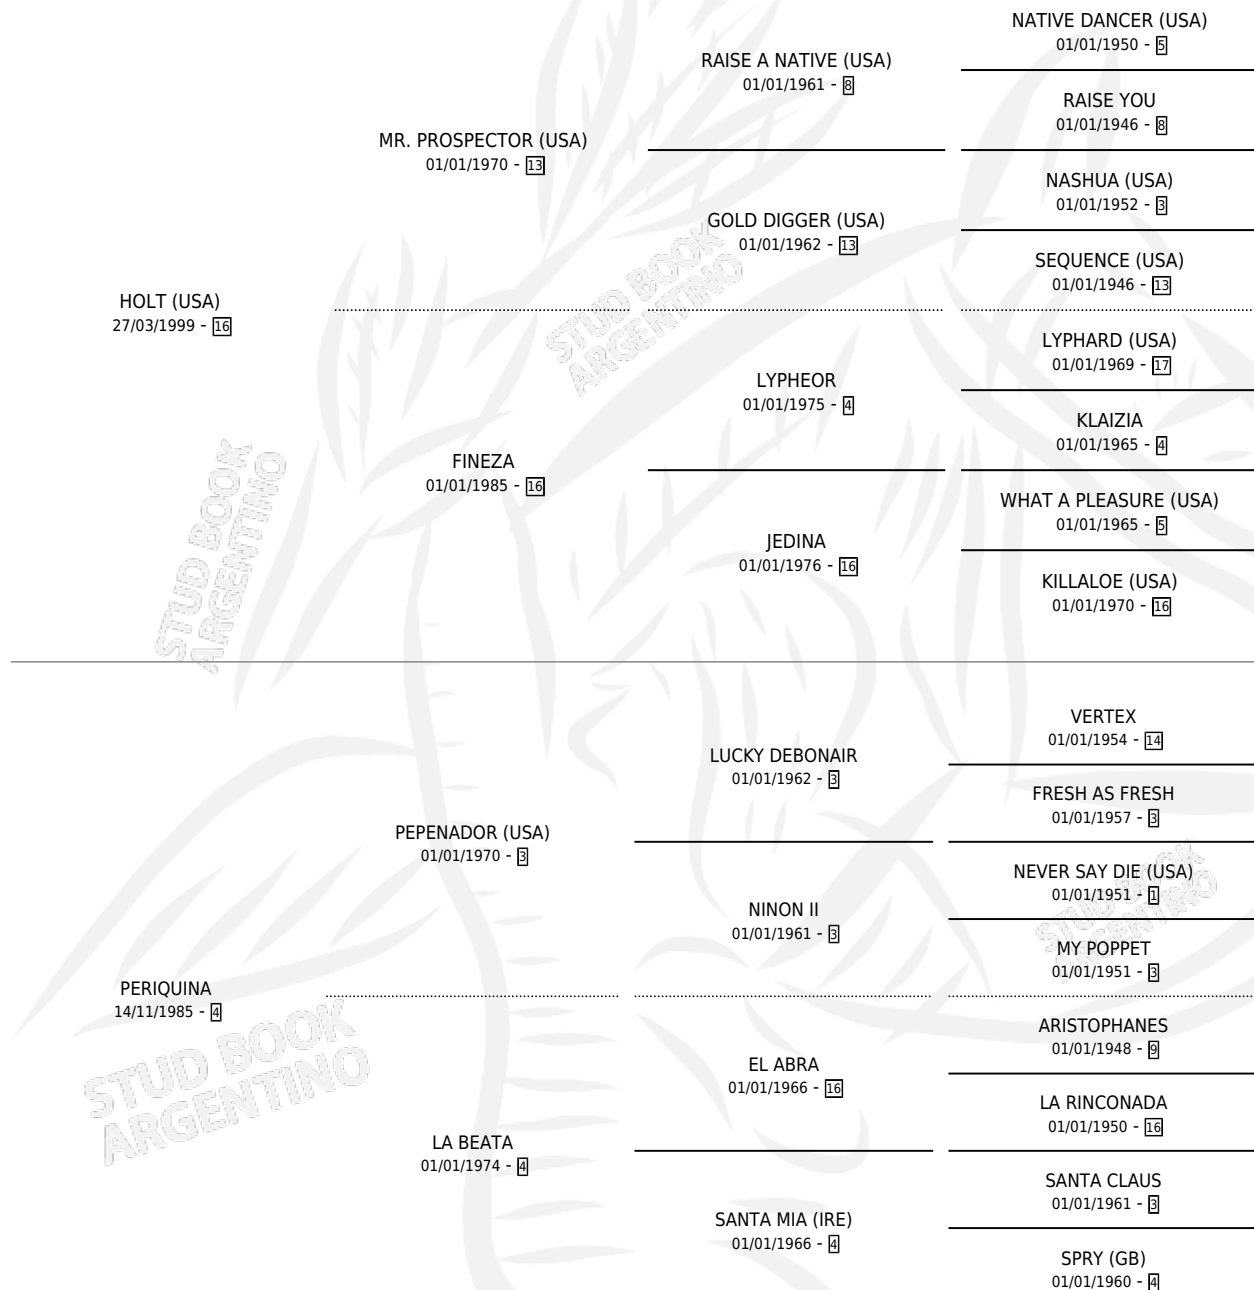

HOLGAZANA

por HOLT (USA) y PERIQUINA por PEPENADOR (USA)

Argentina · Hembra · Zaino · SP · 08/10/2006
Familia 4-i · Volumen 39

ESTADO

TIPIFICACIÓN SANGUÍNEA	X
TIPIFICACIÓN POR ADN	✓
PASAPORTE	X
IDENTIFICACIÓN POR MICROCHIP	X
REPRODUCTOR	✓

Lugar de nacimiento: Don Santiago
Criador: Don Santiago

~

HIJOS

	MACHOS	HEMBRAS
3 NACIERON	2	1
2 CORRIERON	2	0

SIN ACTUACIONES

PEDIGREE

CAMPAÑA

Solo carreras oficiales de Argentina