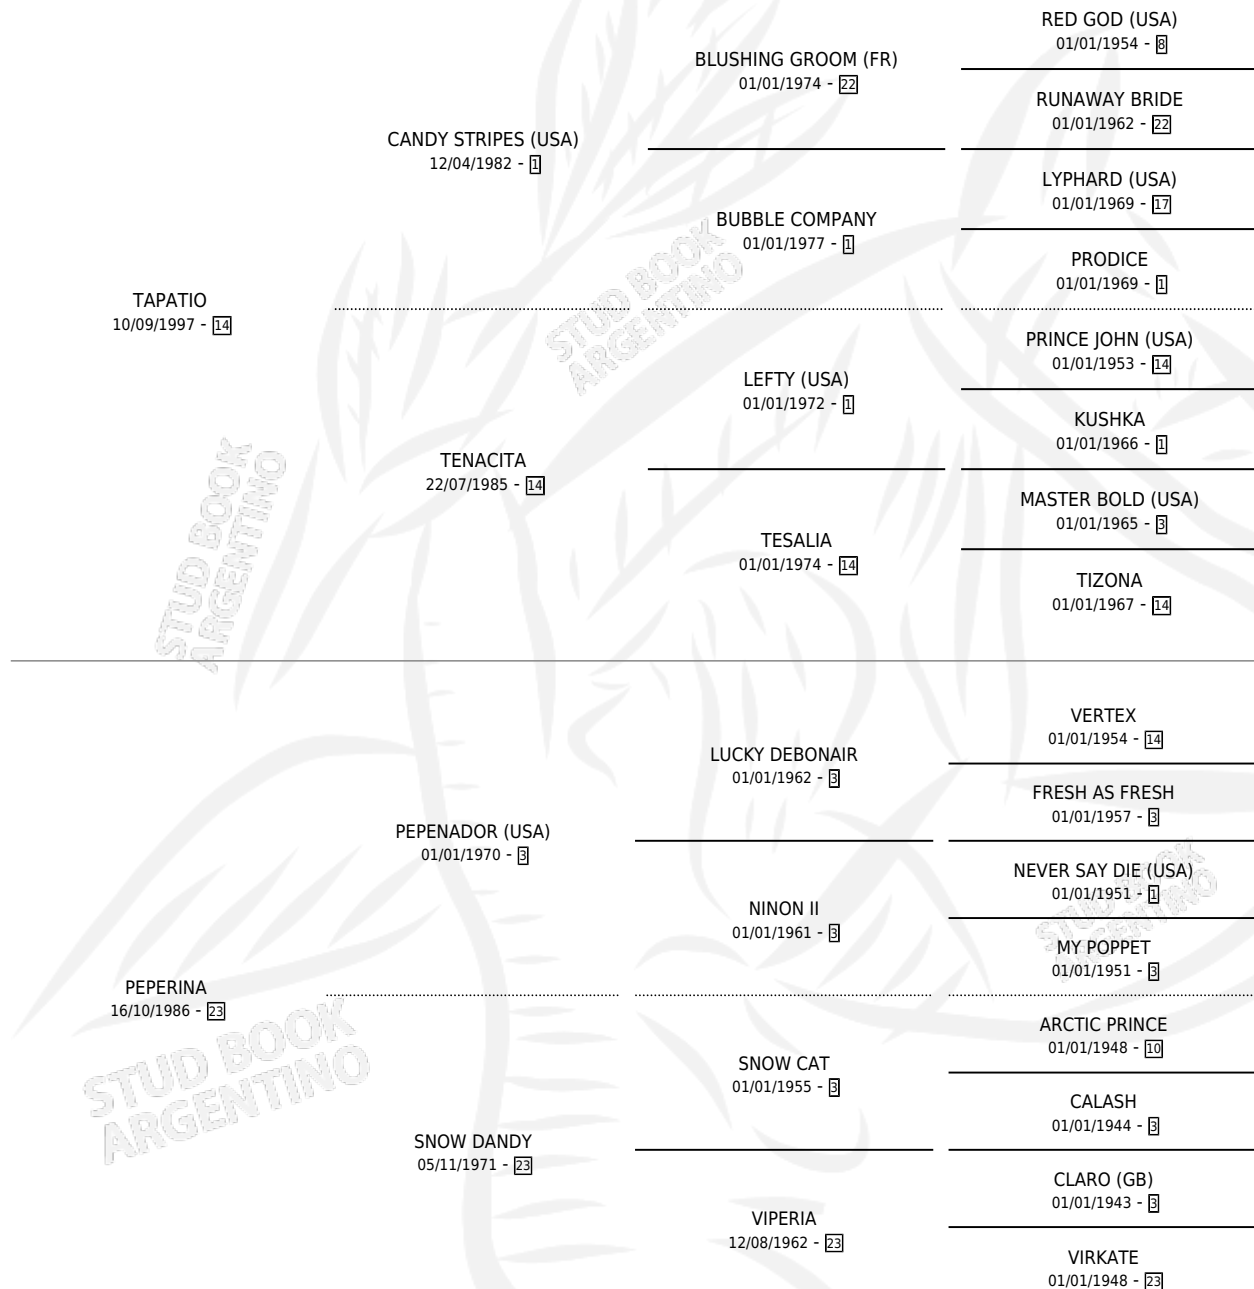

PETAQUERO

por TAPATIO y PEPERINA por PEPENADOR (USA)

Argentina · Macho · Zaino Doradillo · SP · 04/10/2006
Familia 23-a · Volumen 39

ESTADO

TIPIFICACIÓN SANGUÍNEA	X
TIPIFICACIÓN POR ADN	✓
PASAPORTE	X
IDENTIFICACIÓN POR MICROCHIP	X
REPRODUCTOR	X

Lugar de nacimiento: Don Santiago

Criador: Don Santiago

PEDIGREE

CAMPAÑA

Solo carreras oficiales de Argentina

POR EDAD

EDAD	CC	1°	2°	3°	4°	5°	NP	CLC	CLG	CLCG1	CLGG1	IMPORTE	GANANCIA / CC
3 AÑOS	1	0	0	0	0	0	1	0	0	0	0	\$0	\$0
5 AÑOS	3	0	0	0	0	1	2	0	0	0	0	\$1,250	\$417
TOTALES	4	0	0	0	0	1	3	0	0	0	0	\$1,250	\$313
%		0.0%	0.0%	0.0%	0.0%	25.0%	75.0%	0.0%	0.0%	0.0%	0.0%		