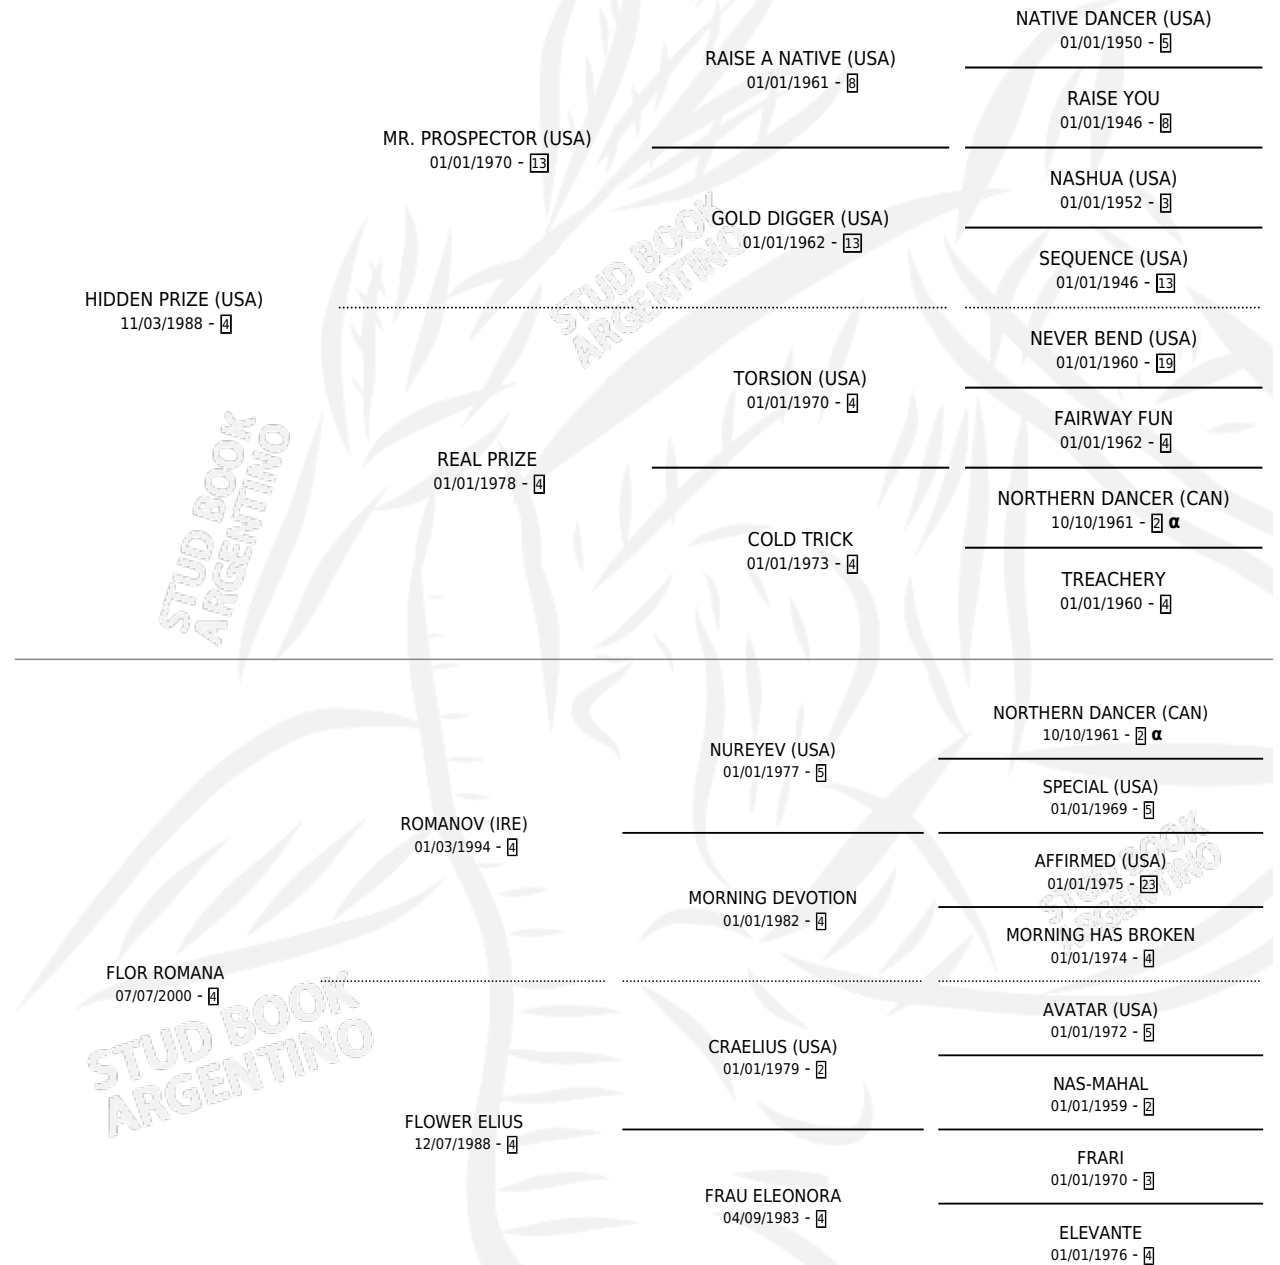

SATAN BLUE

por **HIDDEN PRIZE (USA)** y **FLOR ROMANA** por **ROMANOV (IRE)**

Argentina · Macho · Zaino Colorado · SP · 06/08/2006
Familia 4-k · Volumen 39

ESTADO

TIPIFICACIÓN SANGUÍNEA	X
TIPIFICACIÓN POR ADN	✓
PASAPORTE	✓
IDENTIFICACIÓN POR MICROCHIP	X
REPRODUCTOR	X

Lugar de nacimiento: La Calandria
Criador: Fragale Luis Alberto

PEDIGREE

INBREEDING : α