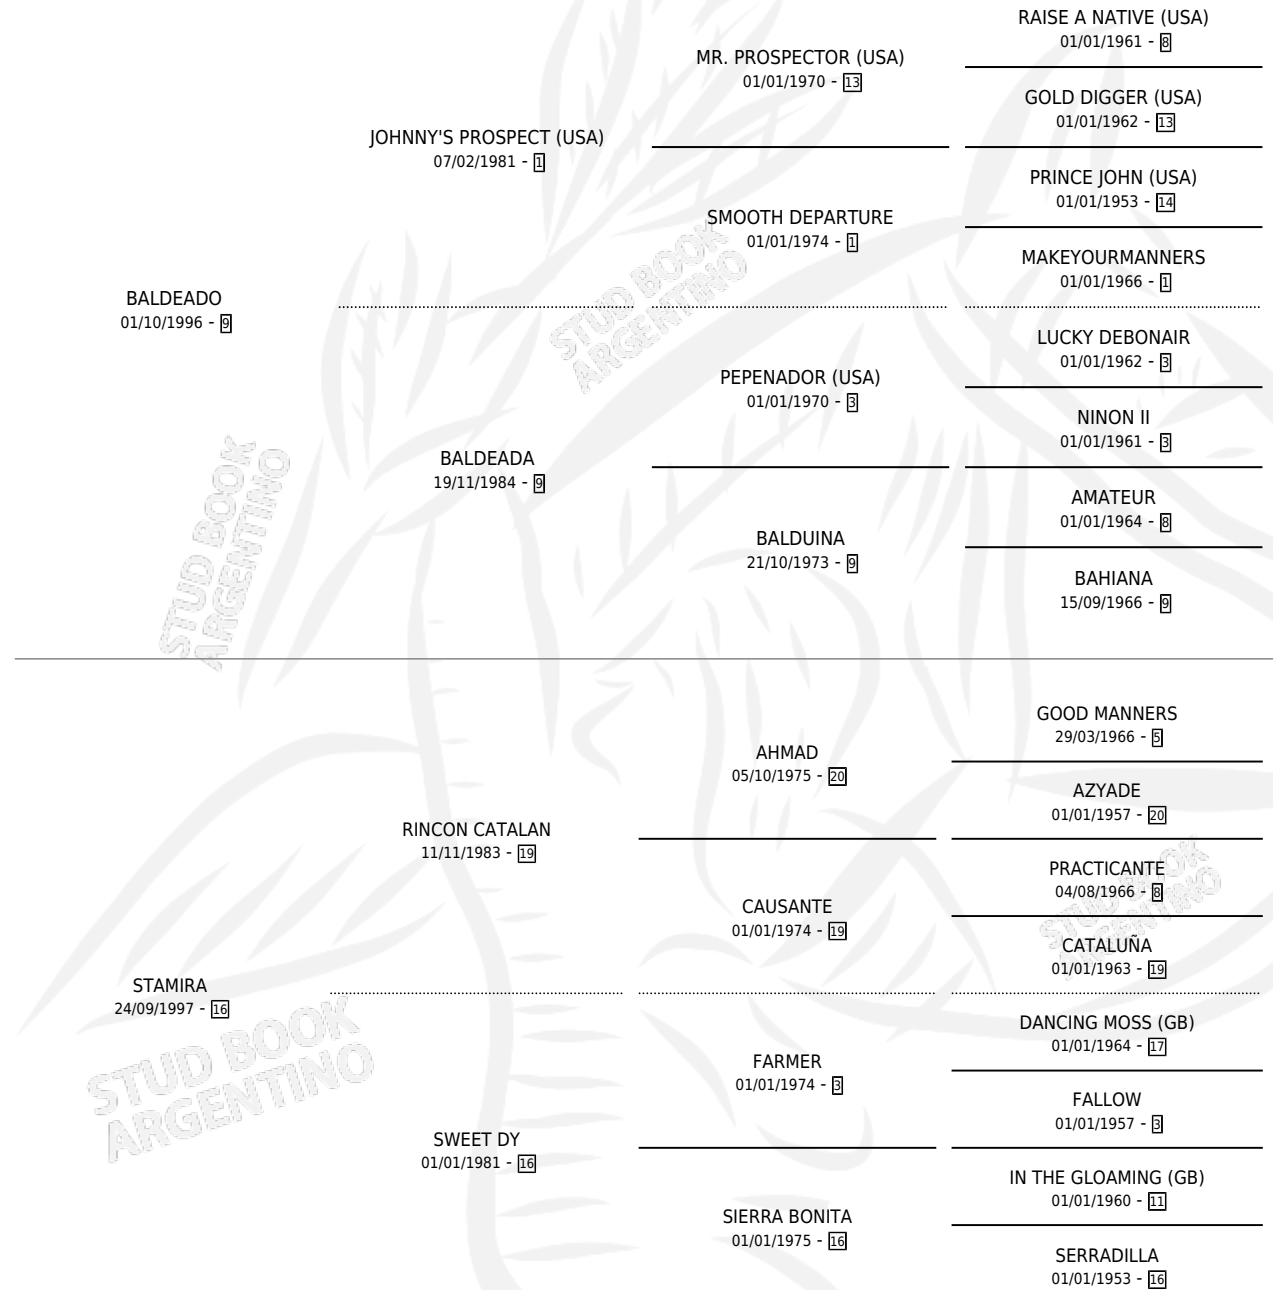

MR. BALDEADO

por BALDEADO y STAMIRA por RINCON CATALAN

Argentina · Macho · Zaino · SP · 04/09/2006
Familia 16-e · Volumen 39

ESTADO

TIPIFICACIÓN SANGUÍNEA	X
TIPIFICACIÓN POR ADN	X
PASAPORTE	X
IDENTIFICACIÓN POR MICROCHIP	X
REPRODUCTOR	X

Lugar de nacimiento: Don Goyo
Criador: Forgues Luis Gustavo

PEDIGREE

MR. BALDEADO

Datos oficiales del Stud Book Argentino

Documento generado el 02/05/2026

studbook.org.ar