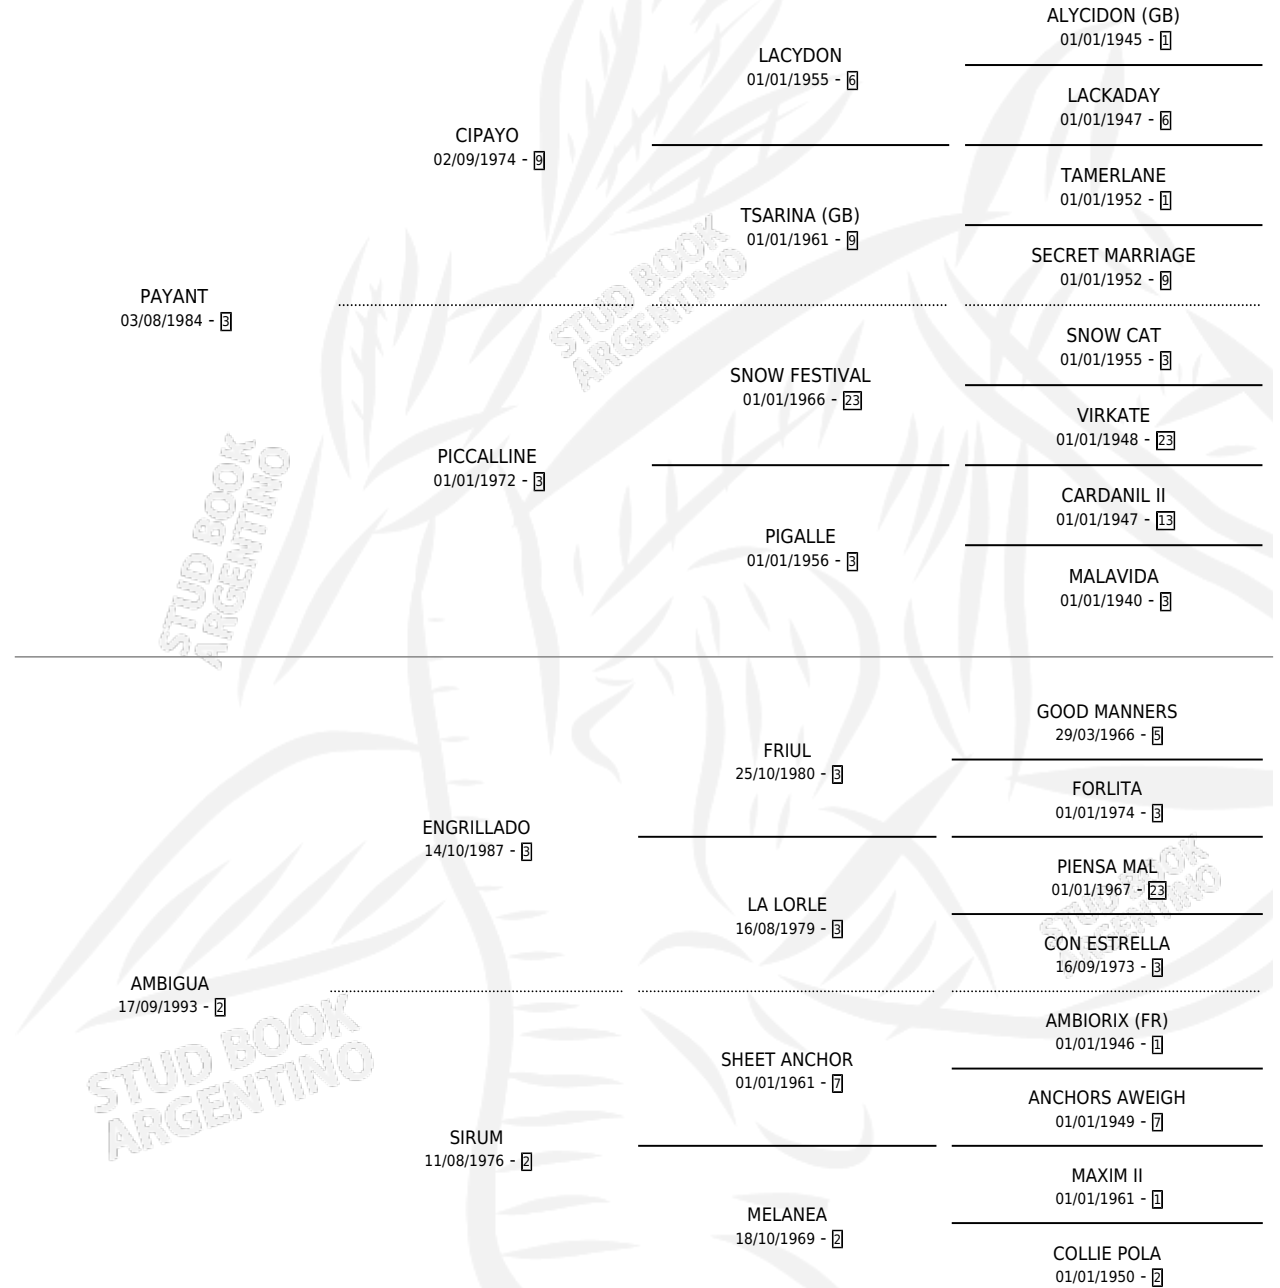

PIÑONERA

por **PAYANT** y **AMBIGUA** por **ENGRILLADO**

Argentina · Hembra · Alazan · SP · 15/09/2006
Familia 2-h · Volumen 39

ESTADO

TIPIFICACIÓN SANGUÍNEA	X
TIPIFICACIÓN POR ADN	✓
PASAPORTE	✓
IDENTIFICACIÓN POR MICROCHIP	X
REPRODUCTOR	X

Lugar de nacimiento: Indio Rico

Criador: Indio Rico

PEDIGREE

CAMPAÑA

Solo carreras oficiales de Argentina

POR EDAD

EDAD	CC	1°	2°	3°	4°	5°	NP	CLC	CLG	CLCG1	CLGG1	IMPORTE	GANANCIA / CC
5 AÑOS	3	0	0	0	0	0	3	0	0	0	0	\$0	\$0
TOTALES	3	0	0	0	0	0	3	0	0	0	0	\$0	\$0
%		0.0%	0.0%	0.0%	0.0%	0.0%	100%	0.0%	0.0%	0.0%	0.0%		