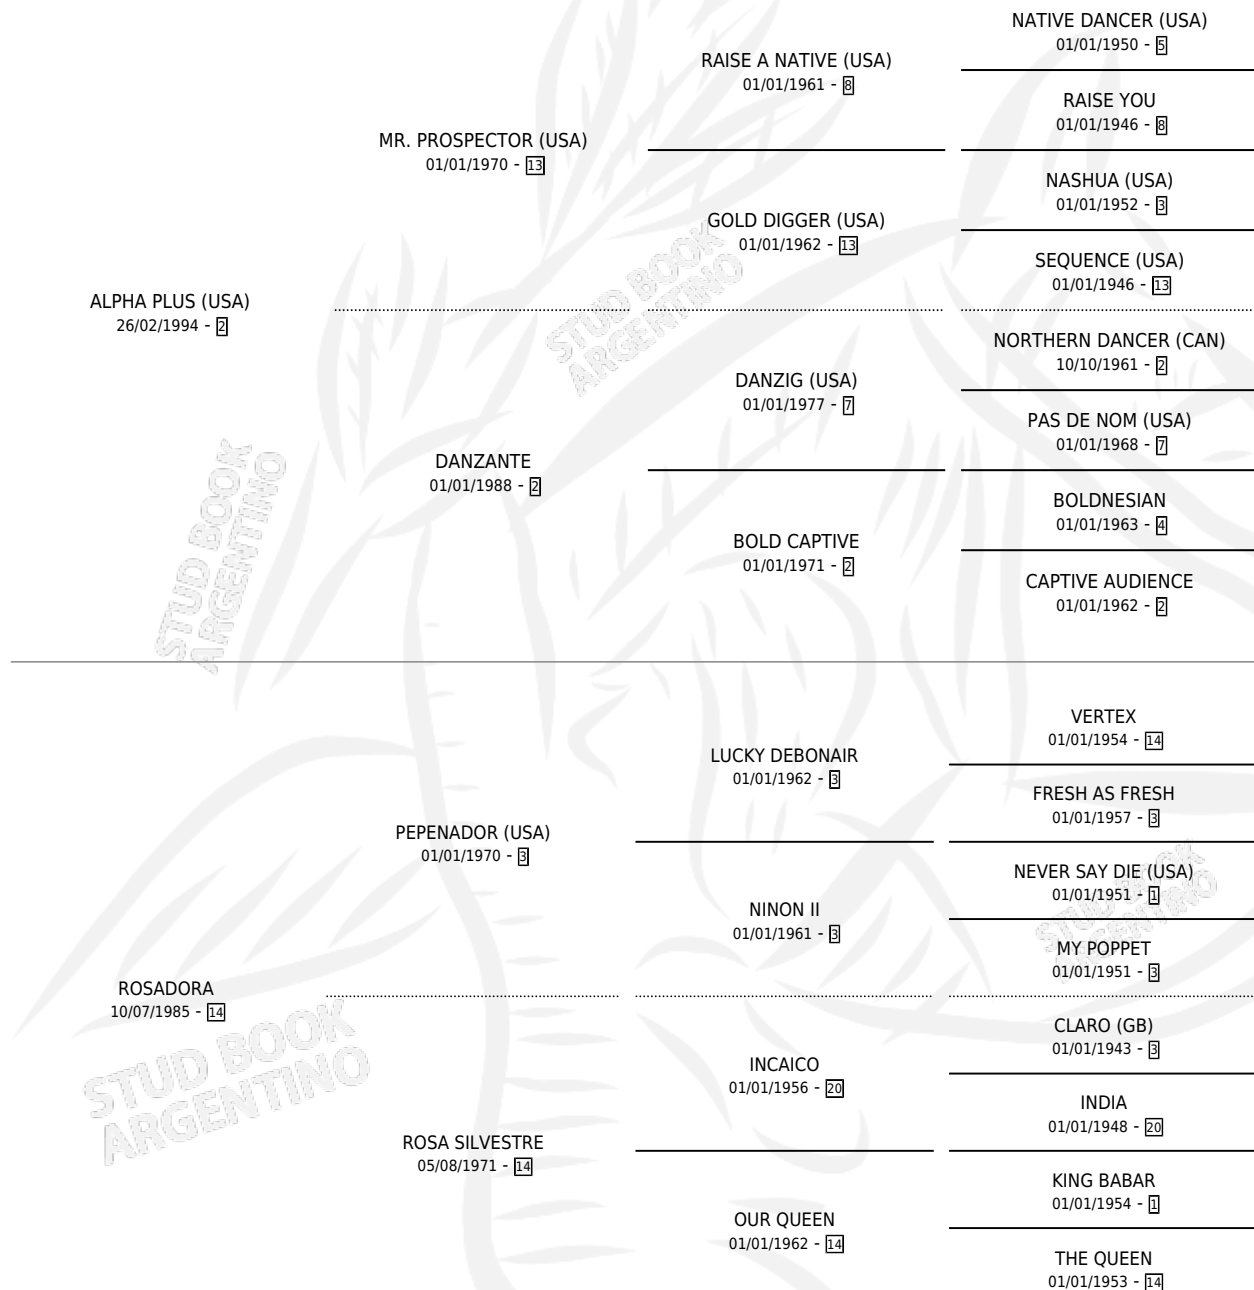

LITTLE OLLIE

por **ALPHA PLUS (USA)** y **ROSADORA** por **PEPENADOR (USA)**

Argentina · Hembra · Zaino · SP · 12/09/2006
Familia 14-c · Volumen 39

ESTADO

TIPIFICACIÓN SANGUÍNEA	X
TIPIFICACIÓN POR ADN	✓
PASAPORTE	X
IDENTIFICACIÓN POR MICROCHIP	X
REPRODUCTOR	✓

Lugar de nacimiento: De La Pomme
Criador: De La Pomme

~

HIJOS

	MACHOS	HEMBRAS
5 NACIERON	3	2
2 CORRIERON	1	1
1 GANARON	1	0

1	0	0
GANADORES CL	GANADORES GR	GANADORES G1

PEDIGREE

S

mientos 5 / Efectividad 62.50%

PADRILLO	PRODUCTO	CRIADOR	1ER SERVICIO	ÚLTIMO SERVICIO
SHY FRIEND	∅		03/12/2024	03/12/2024
LITTLE OLLIE				
ZENSATIONAL (USA)	EL PELLEGRINO (M Z, 18/12/2023)	POLO	23/12/2022	23/12/2022
Datos oficiales del Stud Book Argentino TODO UN AMIGUITO Documento generado el 30/05/2026	AMIGUITA MILAGROSA (H Z, 28/10/2021)	POLO	28/10/2020	28/10/2020
DOMONET studbook.org.ar	LA DE PELLEGRINI (H Z, 26/09/2020)	POLO	04/10/2019	10/10/2019
JOHN F KENNEDY (IRE)	EL JOHN (M ZC, 28/11/2018)	POLO	17/11/2017	13/12/2017
SIDNEY'S CANDY (USA)	EL ROSADOR (M Z, 31/10/2013)	POLO	09/10/2012	16/11/2012
FOOTSTEPSINTHESAND (GB)	∅		25/09/2011	19/10/2011
PERFECTPERFORMANCE (USA)	∅		06/09/2010	06/09/2010