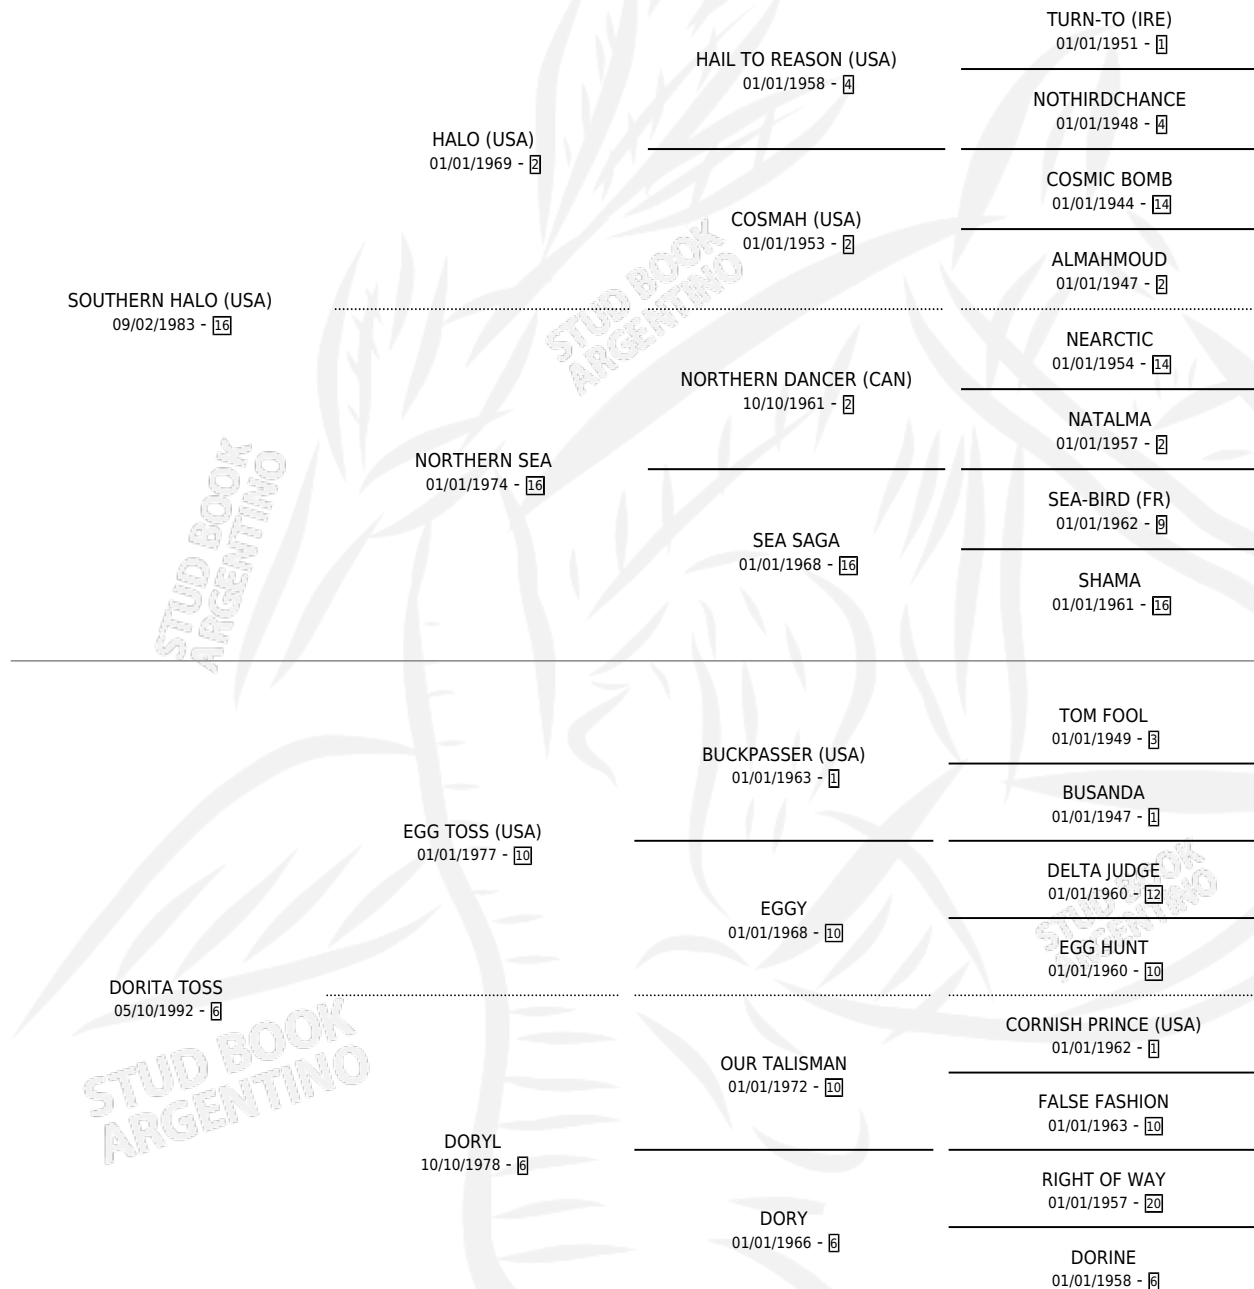

SOUTH DOROTEA

por SOUTHERN HALO (USA) y DORITA TOSS por EGG TOSS (USA)

Argentina · Hembra · Zaino Negro · SP · 20/09/2006
Familia 6-a · Volumen 39

ESTADO

TIPIFICACIÓN SANGUÍNEA	X
TIPIFICACIÓN POR ADN	✓
PASAPORTE	X
IDENTIFICACIÓN POR MICROCHIP	X
REPRODUCTOR	✓

Lugar de nacimiento: La Biznaga
Criador: La Biznaga

~

HIJOS

	MACHOS	HEMBRAS
4 NACIERON	3	1
3 CORRIERON	2	1
3 GANARON	2	1

0	0	0
GANADORES CL	GANADORES GR	GANADORES G1

PEDIGREE

EXPORTACIÓN / IMPORTACIÓN

FECHA	MOVIMIENTO	PAÍS
24/04/2018	EXPORTADO	CHILE

~

CAMPAÑA

Solo carreras oficiales de Argentina

POR EDAD

EDAD	CC	1°	2°	3°	4°	5°	NP	CLC	CLG	CLCG1	CLGG1	IMPORTE	GANANCIA / CC
2 AÑOS	2	0	1	0	1	0	0	0	0	0	0	\$12,600	\$6,300
3 AÑOS	7	3	2	0	1	0	1	1	0	0	0	\$121,000	\$17,286
TOTALES	9	3	3	0	2	0	1	1	0	0	0	\$133,600	\$14,844
%		33.3%	33.3%	0.0%	22.2%	0.0%	11.1%	11.1%	0.0%	0.0%	0.0%		